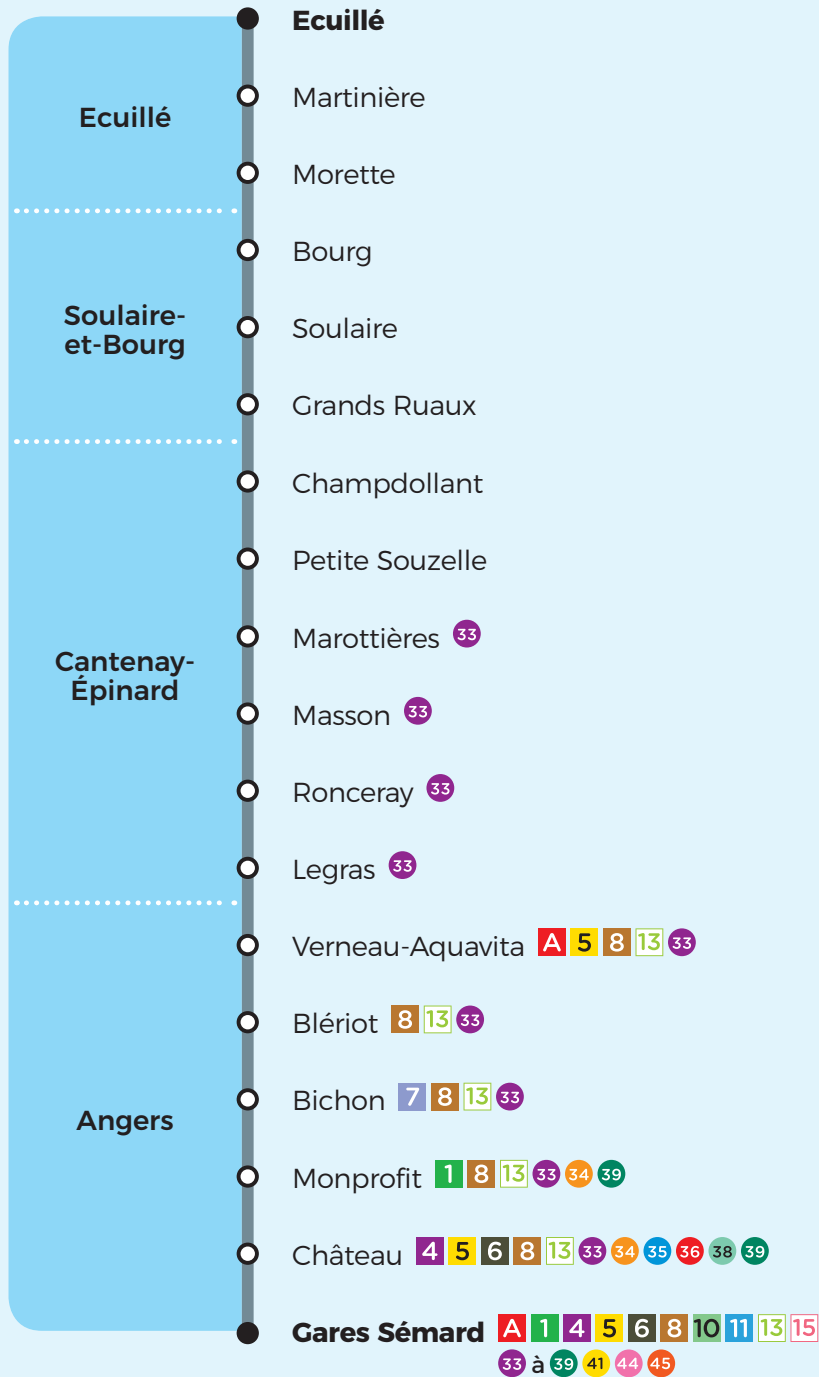

43

Horaires

à partir du
2 septembre 2021

Direction Angers Les Gares

PERIODE SCOLAIRE		LMeJV	LMeJV	LMeJVS	Me S	
VACANCES SCOLAIRES			LMeJV	S	LMeJVS	
Ecuillé	Ecuillé	6.45	7.15	8.15	13.30	
	Soulaire-et-Bourg	Bourg	6.49	7.19	8.19	13.34
Soulaire		6.52	7.22	8.22	13.37	
Cantenay-Epinard	Marottières	6.58	7.29	8.29	13.43	
	Ronceray	7.00	7.31	8.31	13.45	
Angers	Verneau-AquaVita A 5 8 13	7.07	7.39	8.39	13.52	
	Bichon 7 8 13	7.11	7.45	8.45	13.57	
	Dumesnil (Monprofit) 1 8 13	7.13	7.47	8.47	13.59	
	Château 4 5 6 8 13	7.16	7.52	8.52	14.02	
	Gares Sémard A 1 4 5 6 8 10 11 13 15	7.18	7.55	8.55	14.05	

Direction Cantenay-Épinard / Soulaire-et-Bourg / Ecuillé

PERIODE SCOLAIRE		Me S	LM JV	LM JV	LMeJVS	LM JV
VACANCES SCOLAIRES		LMeJVS			LMeJVS	
Angers	Gares Sémard	12.30	16.05	17.10	18.10	18.40
	Château	12.32	16.08	17.13	18.13	18.42
	Monprofit	12.36	16.13	17.18	18.18	18.46
	Bichon	12.38	16.15	17.20	18.20	18.48
	Verneau-AquaVita	12.43	16.21	17.26	18.26	18.53
Cantenay-Epinard	Ronceray	12.49	16.28	17.33	18.33	18.59
	Marottières	12.52	16.31	17.36	18.36	19.02
Soulaire-et-Bourg	Soulaire	12.58	16.38	17.43	18.43	19.08
	Bourg	13.00	16.40	17.45	18.45	19.10
Ecuillé	Ecuillé	13.05	16.45	17.50	18.50	19.15

Dates d'application des horaires Vacances scolaires

Toussaint : du 25/10/2021 au 05/11/2021
Noël : du 20/12/2021 au 31/12/2021
Hiver : du 07/02/2022 au 18/02/2022
Printemps : du 11/04/2022 au 22/04/2022
Ascension : le 27/05/2022

Aussi dans votre commune

Circuits scolaires

Soulaire et Bourg : 204 JEAN ZAY
Cantenay Epinard : 201 JEAN ZAY

Irigo Flex

Ecuillé, Soulaire et Bourg
Cantenay Epinard

43

Horaires

à partir du
2 septembre 2021

RESTEZ CONNECTÉ
À VOTRE RÉSEAU

Agence Irigo
Place de Lorraine à Angers

irigo

www.irigo.fr

02 41 33 64 64

@irigobustram

Appli Irigo