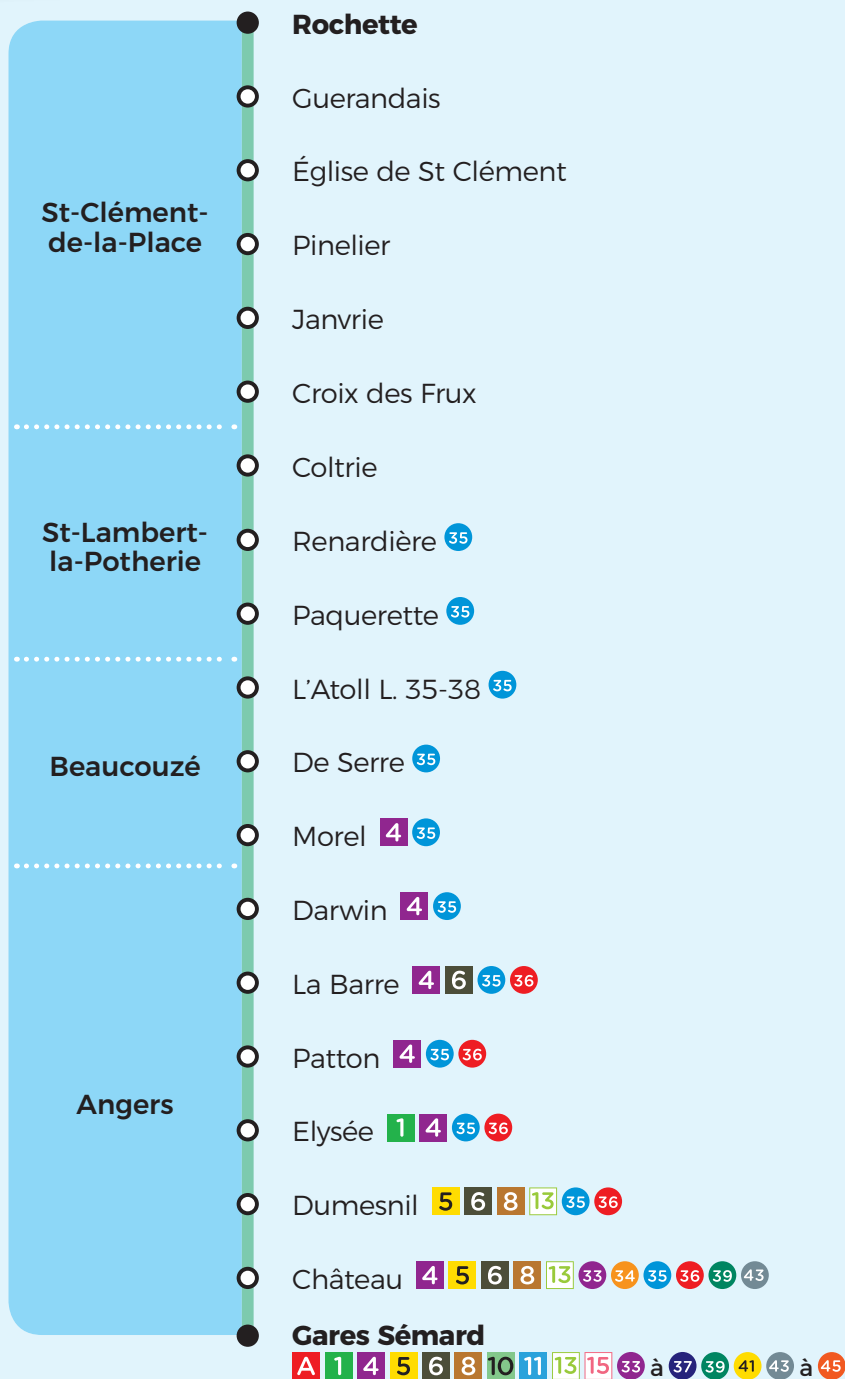

38

Jumelée avec la ligne
Aleop n° 425

Horaires

à partir du
2 septembre 2021

Direction Angers Les Gares

PERIODE SCOLAIRE		LMMeJV	LMMeJV	LMMeJV	LMMeJV	S	LMMeJVS	LMMeJVS
VACANCES SCOLAIRES		LMMeJV	LMMeJV			S	LMMeJVS	LMMeJVS
St Clément de la Place	Rochette	6.55	7.10	7.40	8.10	8.49	13.04	13.44
	Église de St Clément	6.56	7.11	7.41	8.11	8.50	13.05	13.45
	Pinelier	6.58	7.13	7.43	8.13	8.52	13.07	13.47
	Croix des Frux	7.01	7.16	7.46	8.16	8.55	13.10	13.50
St Lambert la Potherie	Renardière	7.07	7.22	7.52	8.22	9.01	13.16	13.56
Beaucouzé	L'Atoll L. 35-38	7.11	7.27	7.57	8.27	9.05	13.20	14.00
Angers	Darwin 4	7.16	7.32	8.02	8.32	9.10	13.25	14.05
	La Barre 4 6	7.17	7.34	8.04	8.34	9.11	13.26	14.06
	Elysée 1 4	7.20	7.37	8.07	8.37	9.14	13.29	14.09
	Dumesnil 5 6 8 13	7.25	7.43	8.13	8.43	9.19	13.34	14.14
	Château 4 5 6 8 13	7.30	7.48	8.18	8.48	9.22	13.37	14.17
	Gares Sémard A 1 4 5 6 8 10 11 13 15	7.33	7.51	8.21	8.51	9.25	13.40	14.20

Zone Travaux entre Elysée et La Barre.

Avenue Patton en sens unique. Les arrêts Patton et La Barre sont reportés rue de La Barre

Direction St Lambert-la-Potherie / St-Clément-de-la-Place

PERIODE SCOLAIRE		Me	LMMeJVS	LM JV	LMMeJV	LMMeJV	LMMeJVS	LMMeJVS	S
VACANCES SCOLAIRES			LMMeJVS				LMMeJVS	LMMeJVS	S
Angers	Gares Sémard	12.05	12.20	15.30	16.35	17.00	17.45	18.40	19.20
	Château	12.07	12.22	15.32	16.37	17.02	17.47	18.42	19.22
	Dumesnil	12.10	12.25	15.35	16.42	17.07	17.52	18.45	19.25
	Elysée	12.15	12.30	15.40	16.49	17.14	17.59	18.50	19.30
	La Barre	12.19	12.34	15.44	16.53	17.18	18.03	18.54	19.34
	Darwin	12.19	12.34	15.44	16.53	17.18	18.03	18.54	19.34
Beaucouzé	L'Atoll L. 35-38	12.25	12.40	15.50	16.59	17.24	18.09	19.00	19.40
St Lambert la Potherie	Renardière	12.29	12.44	15.54	17.04	17.29	18.14	19.04	19.44
St Clément de la Place	Croix des Frux	12.31	12.46	15.56	17.06	17.31	18.16	19.06	19.46
	Pinelier	12.37	12.52	16.02	17.12	17.37	18.22	19.12	19.52
	Église de St Clément	12.38	12.53	16.03	17.13	17.38	18.23	19.13	19.53
	Rochette	12.40	12.55	16.05	17.15	17.40	18.25	19.15	19.55

Dates d'application des horaires Vacances scolaires

Toussaint : du 25/10/2021 au 05/11/2021

Noël : du 20/12/2021 au 31/12/2021

Hiver : du 07/02/2022 au 18/02/2022

Printemps : du 11/04/2022 au 22/04/2022

Ascension : le 27/05/2022

Aussi dans votre commune

Circuits scolaires

St Clément de la Place : **193** LA BARRE

Irigo Flex

St Lambert la Potherie
St Clément de la Place

38

Jumelée avec la ligne
Aleop n° 425

Horaires

à partir du
2 septembre 2021

RESTEZ **CONNECTÉ**
À VOTRE RÉSEAU

Agence Irigo
Place de Lorraine à Angers

irigo

www.irigo.fr

02 41 33 64 64

@irigobustram

Appli Irigo