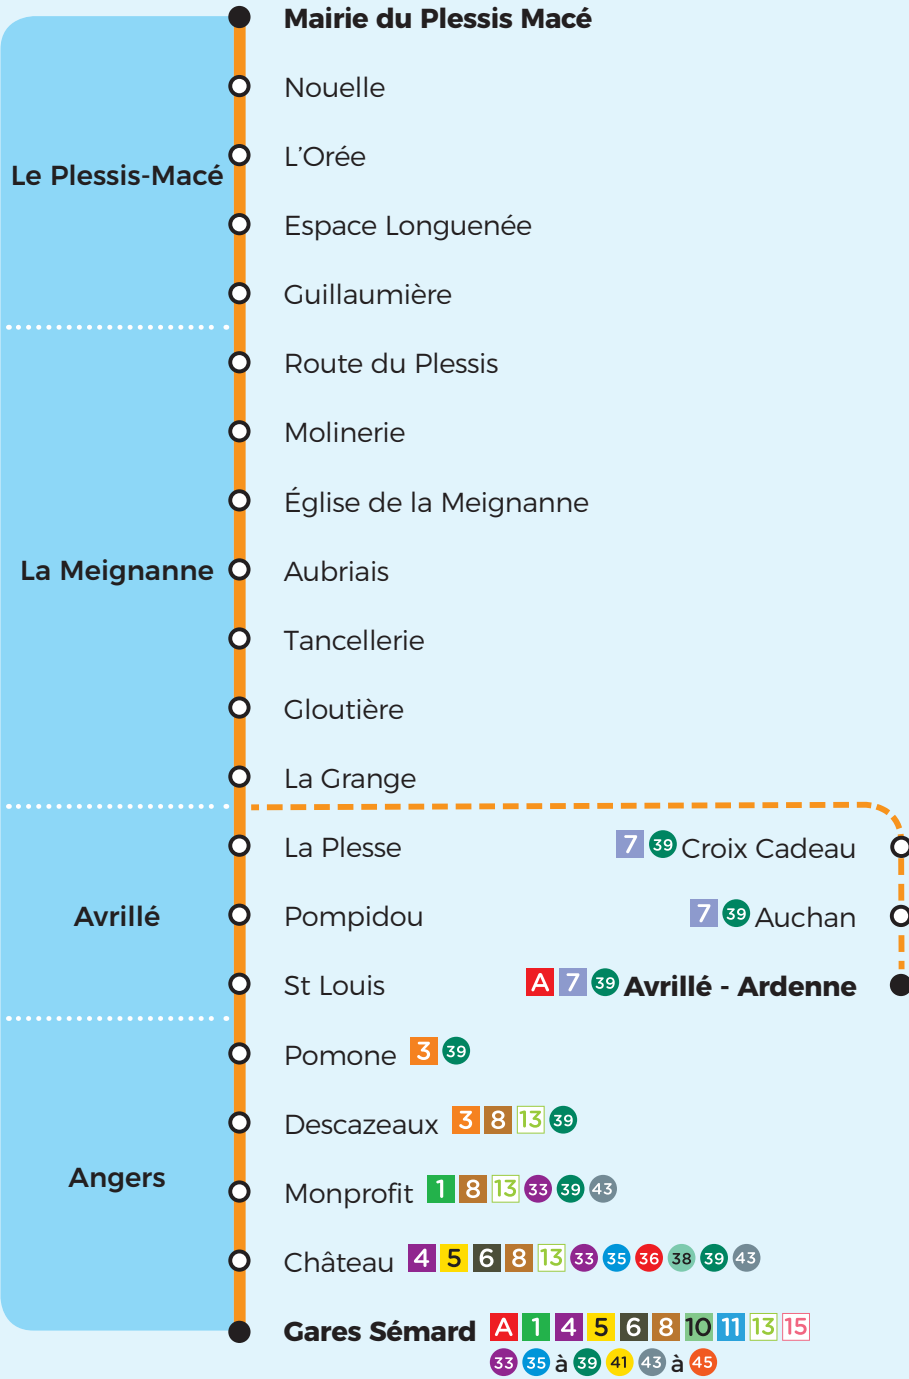

34

Horaires

à partir du
2 septembre 2021

RESTEZ **CONNECTÉ**
À VOTRE RÉSEAU

Agence Irigo

Place de Lorraine à Angers

irigo

www.irigo.fr

02 41 33 64 64

@irigobustram

Appli Irigo