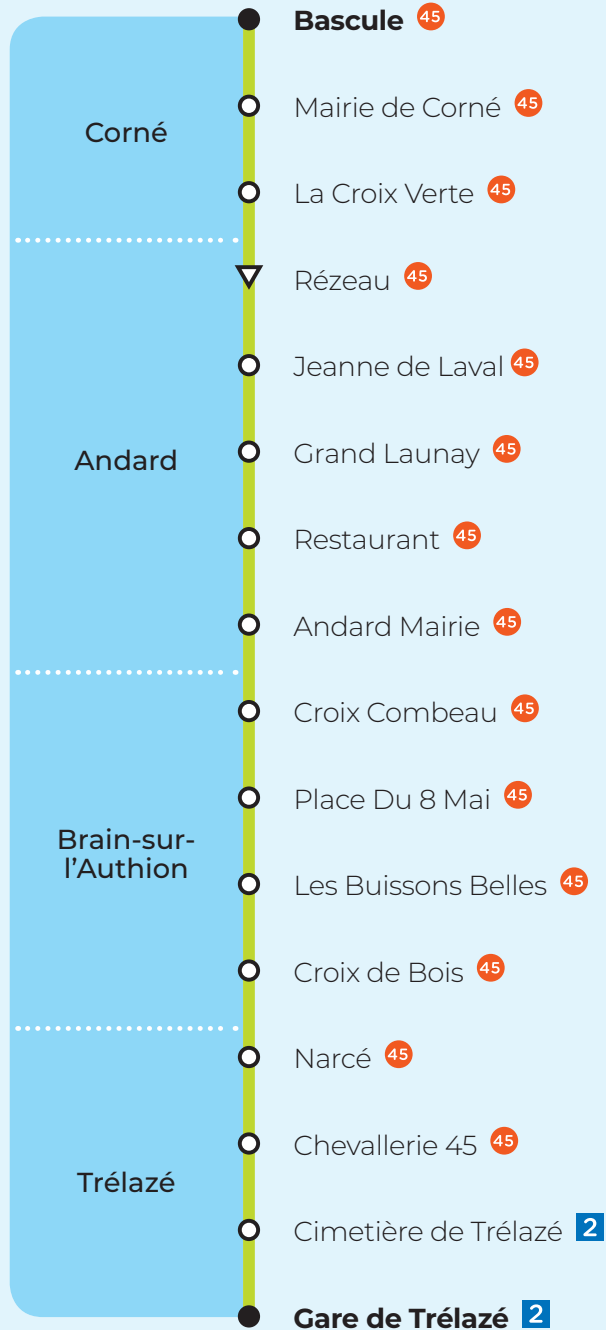

46

Horaires

à partir du
2 septembre 2021

Direction Gare de Trélazé

PERIODE SCOLAIRE		LMMeJV	LMMeJV	LMMeJV	LMMeJV	LMMeJV	LMMeJV	LMMeJV
VACANCES SCOLAIRES								
Corné	Mairie de Corné	10.06	11.06	12.16	13.16	15.16	16.16	16.53
	La Croix Verte	10.08	11.08	12.18	13.18	15.18	16.18	16.55
Andard	Jeanne de Laval	10.10	11.10	12.20	13.20	15.20	16.20	16.57
	Grand Launay	10.11	11.11	12.21	13.21	15.21	16.21	16.58
	Mairie d'Andard	10.13	11.13	12.23	13.23	15.23	16.23	17.00
Brain-sur-l'Aauthion	Croix Combeau	10.15	11.15	12.25	13.25	15.25	16.25	17.02
	Place du 8 Mai	10.18	11.18	12.28	13.28	15.28	16.28	17.05
	Croix de Bois	10.20	11.20	12.30	13.30	15.30	16.30	17.07
	Narcé	10.21	11.21	12.31	13.31	15.31	16.31	17.08
Trélazé	Gare de Trélazé 2	10.25	11.25	12.35	13.35	15.35	16.35	17.12

Direction Brain-sur-l'Aauthion / Andard / Corné

PERIODE SCOLAIRE		LMMeJV	LMMeJV	LMMeJV	LMMeJV	LMMeJV	LMMeJV	LMMeJV
VACANCES SCOLAIRES								
Trélazé	Gare de Trélazé 2	8.30	9.30	10.30	12.50	13.50	15.50	16.50
Brain-sur-l'Aauthion	Narcé	8.34	9.34	10.34	12.54	13.54	15.54	16.54
	Croix de Bois	8.35	9.35	10.35	12.55	13.55	15.55	16.55
	Place du 8 Mai	8.37	9.37	10.37	12.57	13.57	15.57	16.58
	Croix Combeau	8.39	9.39	10.39	12.59	13.59	15.59	17.00
	Mairie d'Andard	8.42	9.42	10.42	13.02	14.02	16.02	17.03
Andard	Grand Launay	8.43	9.43	10.43	13.03	14.03	16.03	17.04
	Jeanne de Laval	8.44	9.44	10.44	13.04	14.04	16.04	17.05
	La Croix Verte	8.47	9.47	10.47	13.07	14.07	16.07	17.08
Corné	Mairie de Corné	8.48	9.48	10.48	13.08	14.08	16.08	17.09

Aussi dans votre commune

Circuits
scolaires

Corné : 145 145 VENAISERIE
Andard : 143 147 149 VENAISERIE - 211 212 213 JOACHIM-DU-BELLAY
 156 157 159 MILLOT - 102 JEANNE D'ARC
Brain-sur-l'Aauthion : 146 147 VENAISERIE - 211 212 JOACHIM-DU-BELLAY
 156 157 159 MILLOT - 176 NARCÉ

46

Horaires

à partir du
2 septembre 2021

▽ Arrêt desservi dans un seul sens

RESTEZ **CONNECTÉ**
À VOTRE RÉSEAU

Agence Irigo
Place de Lorraine à Angers

irigo

www.irigo.fr