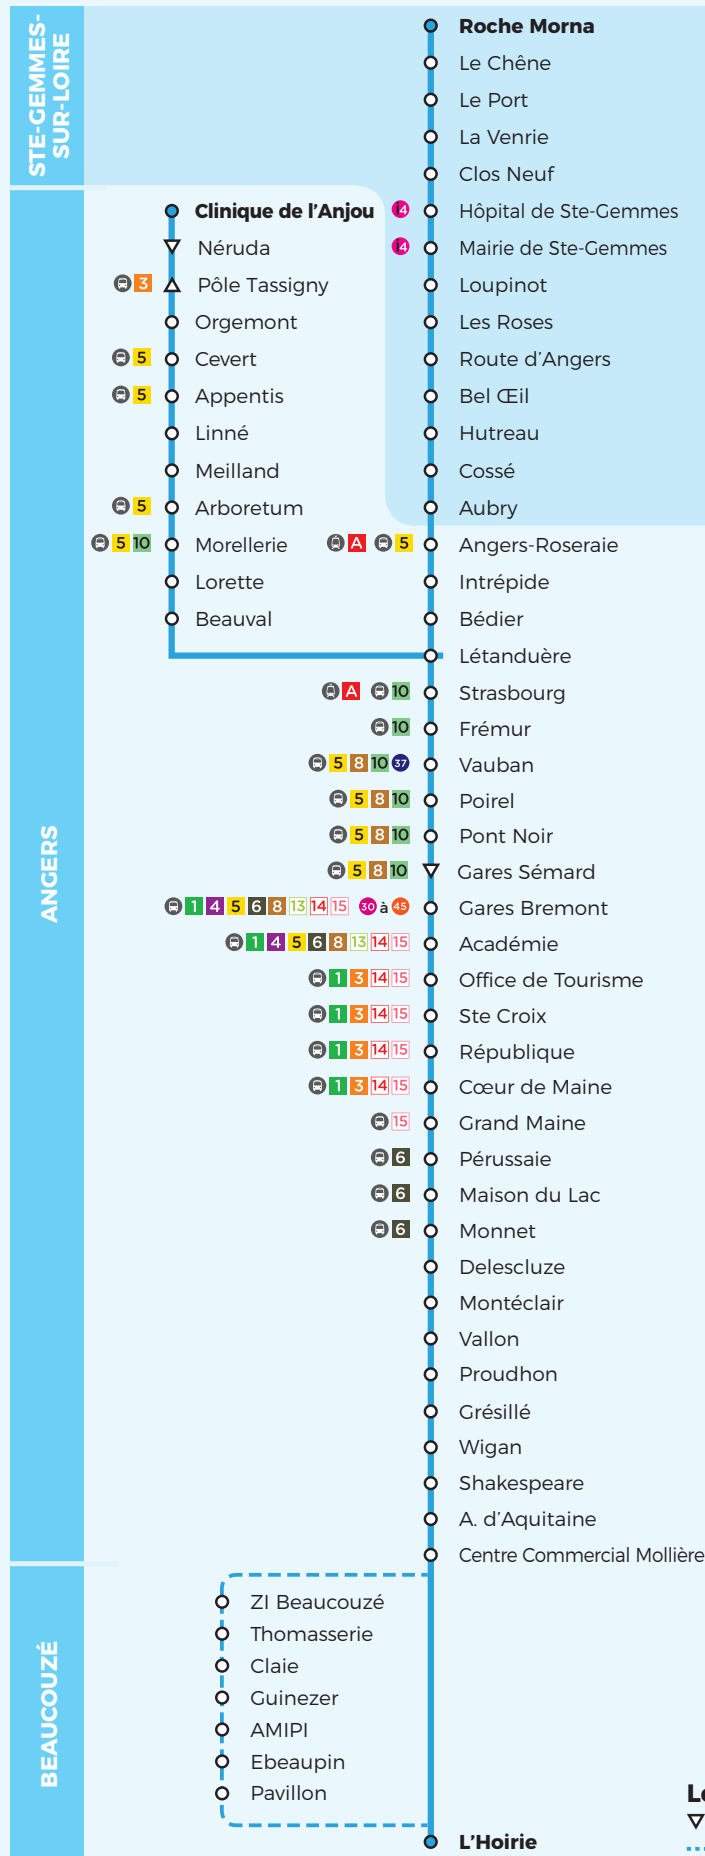

11

Horaires

À partir du 30 août 2020

Plan de la ligne

lundi à samedi

Légendes

- ▽ = Arrêt desservi dans un seul sens
- = Desserte à certaines heures

11

Horaires

À partir du 30 août 2020

🕒 Période scolaire - Lundi à vendredi

11

Ste-Gemmes-sur-Loire / Clinique de l'Anjou → Lac de Maine

Période scolaire - Lundi à vendredi

Roche Morna (Ste-Gemmes-sur-Loire)	6.12	6.37		7.02	7.14		7.34	7.46		8.11		8.35		8.51	9.11			10.11	
Mairie de Ste-Gemmes	6.17	6.42		7.07	7.19		7.39	7.51		8.16		8.40		8.56	9.16			10.16	
Angers - Roseraie	6.24	6.49		7.14	7.26		7.47	7.59		8.24		8.48		9.03	9.23			10.23	
Clinique de L'Anjou			6.57			7.32			8.07		8.31		8.54			9.38	9.58		10.38
Morellerie			7.01			7.37			8.12		8.36		8.58			9.42	10.02		10.42
Strasbourg	6.27	6.52	7.05	7.18	7.30	7.41	7.51	8.03	8.16	8.28	8.40	8.52	9.02	9.06	9.26	9.46	10.06	10.26	10.46
Gares Breumont	6.32	6.57	7.11	7.24	7.36	7.47	7.57	8.09	8.22	8.34	8.46	8.58	9.08	9.12	9.32	9.52	10.12	10.32	10.52
République	6.35	7.01	7.15	7.29	7.41	7.52	8.02	8.14	8.27	8.39	8.51	9.03		9.17	9.36	9.56	10.16	10.36	10.56
Pérussaie	6.42	7.08	7.22	7.36	7.48	7.59	8.09	8.21	8.34	8.46	8.58	9.10		9.24	9.43	10.03	10.23	10.43	11.03
Grésillé	6.48	7.14	7.28	7.42	7.54	8.05	8.15	8.27	8.40	8.52	9.04	9.16		9.30	9.49	10.09	10.29	10.49	11.09
ZI Beaucozé	6.51		7.31	7.45			8.18		8.43										
L'Hoirie (Lac de Maine)	6.57	7.19	7.38	7.52	7.59	8.10	8.25	8.32	8.50	8.57	9.09	9.21		9.35	9.54	10.14	10.34	10.54	11.14