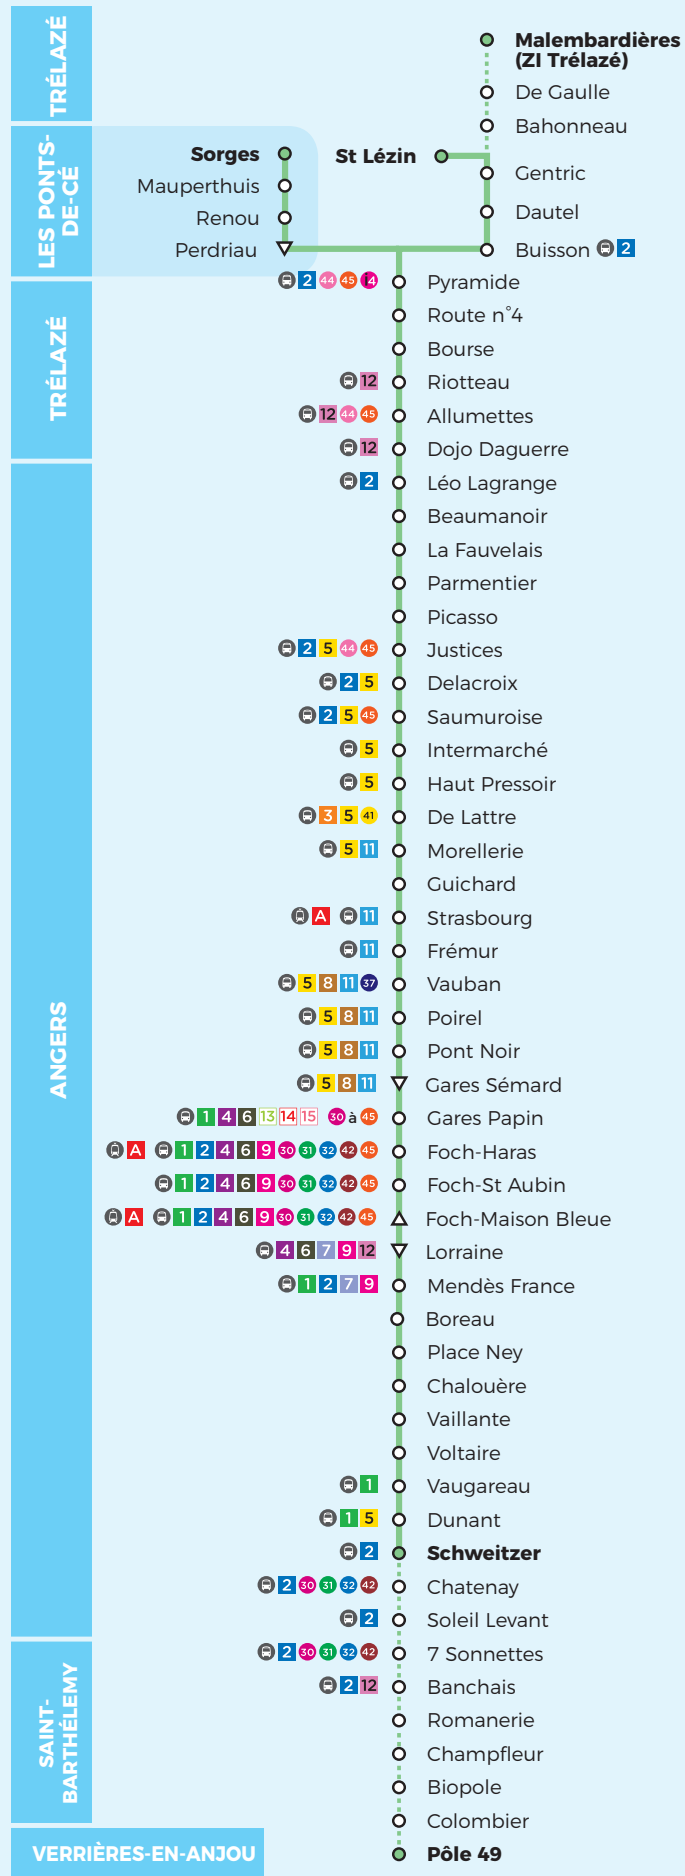

# Horaires

À partir du 30 août 2020

Plan de la ligne

lundi à samedi

### Légendes

- ▽ = Arrêt desservi dans un seul sens
- ... = Desserte à certaines heures