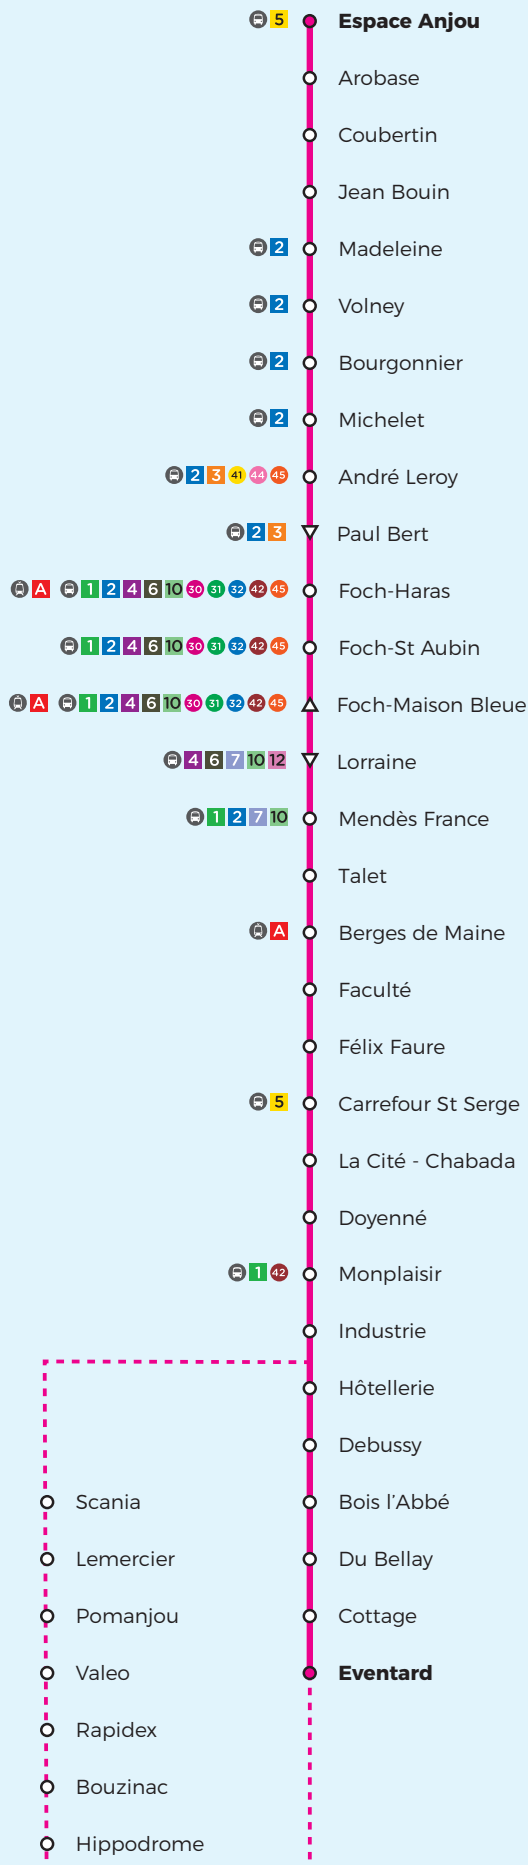

9

Horaires

À partir du 30 août 2020

Plan de la ligne

lundi à samedi

ANGERS

ÉCOUFLANT

Légendes

- ▽ = Arrêt desservi dans un seul sens
- ⋯ = Desserte à certaines heures

9

Horaires

À partir du 30 août 2020

🕒 Période scolaire - Lundi à vendredi

9

Espace Anjou → Eventard

Période scolaire - Lundi à vendredi

Espace Anjou	6.19	6.46	7.07	7.24	7.40	7.56	8.13	8.30	8.47	9.09	9.31	9.52	10.13	10.34	10.55	11.16	11.37	11.58	12.19	12.43
Madeleine	6.23	6.50	7.11	7.28	7.45	8.02	8.18	8.35	8.52	9.13	9.35	9.56	10.17	10.38	10.59	11.20	11.41	12.03	12.24	12.48
André Leroy	6.26	6.53	7.14	7.32	7.49	8.06	8.23	8.40	8.56	9.17	9.39	10.00	10.21	10.42	11.03	11.24	11.45	12.07	12.28	12.51
Lorraine	6.31	7.00	7.20	7.38	7.56	8.14	8.31	8.48	9.04	9.25	9.46	10.07	10.28	10.49	11.10	11.31	11.52	12.14	12.36	12.58
Faculté	6.37	7.06	7.27	7.45	8.03	8.21	8.39	8.56	9.12	9.32	9.53	10.14	10.35	10.56	11.17	11.38	11.59	12.21	12.43	13.05
Carrefour St Serge	6.40	7.09	7.30	7.48	8.06	8.24	8.42	8.59	9.15	9.35	9.56	10.17	10.38	10.59	11.20	11.41	12.02	12.24	12.46	13.08
Monplaisir	6.44	7.13	7.34	7.52	8.10	8.28	8.46	9.03	9.19	9.39	10.00	10.21	10.42	11.03	11.24	11.45	12.07	12.28	12.50	13.12
Debussy		7.15		7.54		8.30		9.05	9.21	9.41	10.02	10.23	10.44	11.05	11.26	11.47		12.30		13.14
Valeo	6.47		7.38		8.14		8.50											12.10		12.53
Eventard	6.51	7.18	7.43	7.58	8.19	8.34	8.54	9.08	9.24	9.44	10.05	10.26	10.47	11.08	11.29	11.50	12.14	12.33	12.57	13.17

Espace Anjou	19.23	19.43	20.02	20.21	20.48	21.17														
Madeleine	19.28	19.47	20.06	20.25	20.52	21.21														
André Leroy	19.32	19.50	20.09	20.28	20.55	21.24														
Lorraine	19.38	19.56	20.14	20.35	20.59	21.28														
Faculté	19.45	20.02	20.20	20.41																
Carrefour St Serge	19.48	20.05	20.23	20.44																
Monplaisir	19.52	20.09	20.27	20.48																
Debussy	19.54	20.11	20.29	20.50																
Valeo																				
Eventard	19.57	20.14	20.32	20.53																