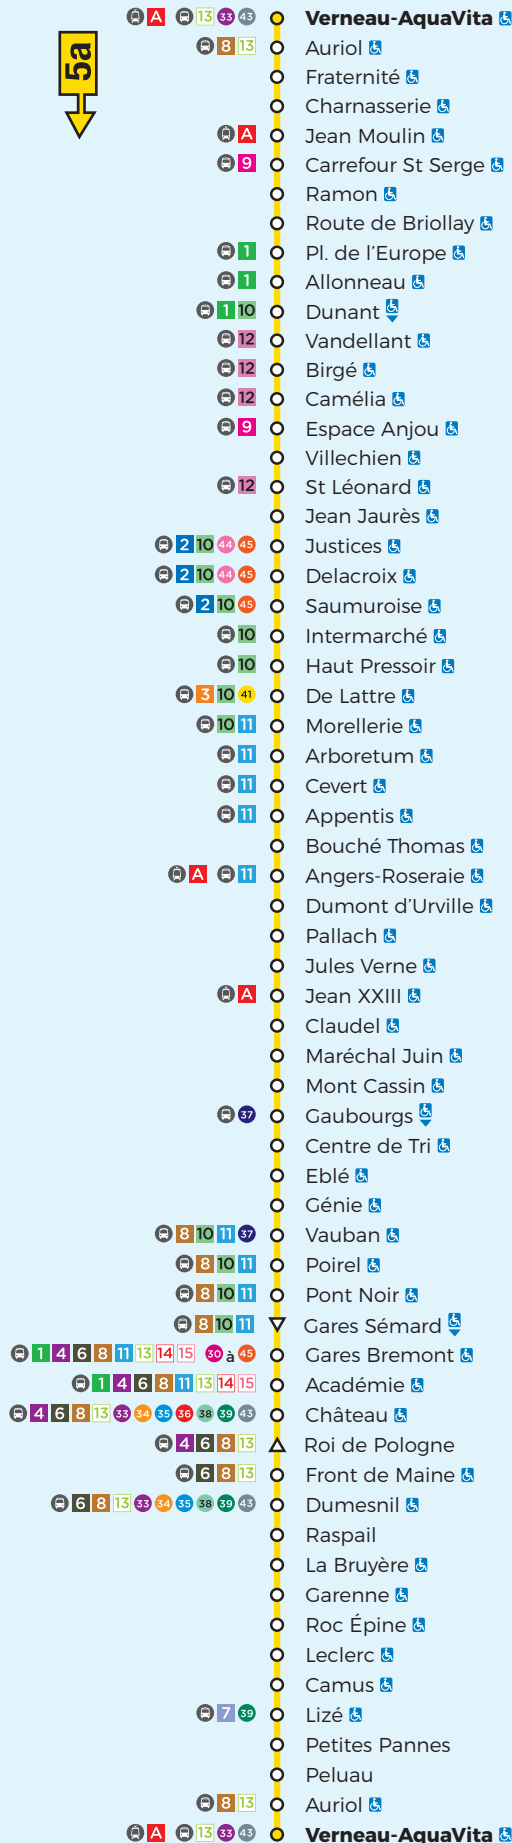

5

Horaires

À partir du 30 août 2020

Plan de la ligne

lundi à samedi

ANGERS

Légendes

- = Arrêt accessible dans un seul sens
- = Arrêt desservi dans un seul sens

5

Ligne accessible

Horaires

À partir du 30 août 2020

🕒 Période scolaire - Lundi à vendredi

5 Circulaire sens A

Période scolaire - Lundi à vendredi

Verneau - Aqua Vita			6.26	6.42	6.56	7.08	7.19	7.31	7.45	8.01	8.20	8.40	9.00	9.20	9.40	10.00	10.20	10.40	11.00	11.20
Carrefour St Serge			6.31	6.47	7.01	7.13	7.25	7.37	7.51	8.07	8.26	8.46	9.05	9.25	9.45	10.05	10.25	10.45	11.05	11.25
Place de L'Europe			6.34	6.50	7.04	7.16	7.29	7.41	7.55	8.11	8.30	8.50	9.09	9.29	9.49	10.09	10.29	10.49	11.09	11.29
Espace Anjou			6.41	6.57	7.12	7.25	7.38	7.50	8.04	8.20	8.39	8.59	9.18	9.38	9.58	10.18	10.38	10.58	11.18	11.38
Justices			6.46	7.02	7.17	7.30	7.44	7.56	8.10	8.26	8.45	9.04	9.23	9.43	10.03	10.23	10.43	11.03	11.23	11.43
Saumuroise			6.48	7.04	7.19	7.32	7.46	7.59	8.13	8.29	8.48	9.06	9.25	9.45	10.05	10.25	10.45	11.05	11.25	11.45
Morellerie	6.12	6.34	6.51	7.07	7.22	7.36	7.51	8.06	8.19	8.35	8.53	9.11	9.29	9.49	10.09	10.29	10.49	11.09	11.29	11.49
Jean XXIII	6.18	6.40	6.58	7.14	7.29	7.44	7.59	8.14	8.27	8.43	9.01	9.19	9.37	9.57	10.17	10.37	10.57	11.17	11.37	11.57
Vauban	6.26	6.48	7.06	7.23	7.38	7.53	8.08	8.23	8.36	8.52	9.10	9.28	9.46	10.06	10.26	10.46	11.06	11.26	11.46	12.06
Gares Breumont	6.30	6.52	7.10	7.27	7.43	7.58	8.13	8.28	8.40	8.56	9.14	9.32	9.50	10.10	10.30	10.50	11.10	11.30	11.50	12.10
Dumesnil	6.34	6.56	7.14	7.32	7.49	8.04	8.19	8.34	8.46	9.01	9.19	9.37	9.55	10.15	10.35	10.55	11.15	11.35	11.55	12.15
Leclerc	6.38	7.00	7.18	7.36	7.54	8.09	8.24	8.39	8.51	9.06	9.23	9.41	9.59	10.19	10.39	10.59	11.19	11.39	11.59	12.19
Verneau - Aqua Vita	6.42	7.04	7.23	7.41	7.59	8.14	8.29	8.44	8.56	9.11	9.28	9.46	10.04	10.24	10.44	11.04	11.24	11.44	12.04	12.24