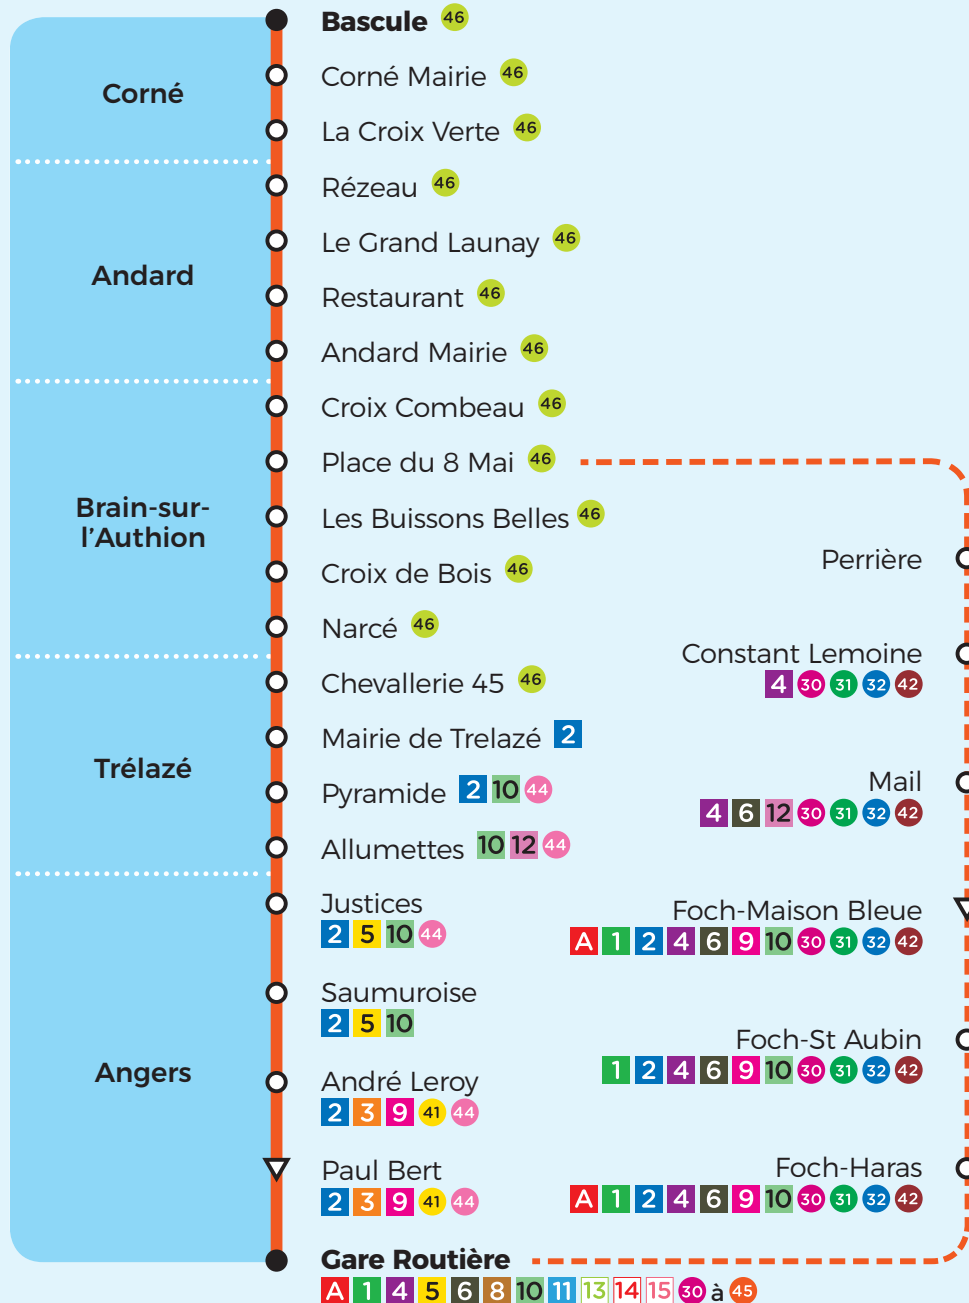

Dates de vacances zone B

(selon les dates officielles de la zone B)

Toussaint : du 17/10/2020 au 31/10/2020

Noël : du 19/12/2020 au 02/01/2021

Hiver : du 20/02/2021 au 06/03/2021

Printemps : du 24/04/2021 au 08/05/2021

le 14 mai

Circuits scolaires

Aussi dans votre commune

Corné : 144 145 VENAISERIE

Andard : 143 147 149 VENAISERIE - 211 212 213 JOACHIM-DU-BELLAY

156 157 159 MILLOT - 102 JEANNE D'ARC

Brain-sur-l'Authion : 146 147 VENAISERIE - 211 212 JOACHIM-DU-BELLAY

156 157 159 MILLOT - 176 NARCÉ

45

Jumelée avec la ligne
Aleop n° 403

Horaires

À partir du
1^{er} septembre 2020

--- Desserte à certaines heures

▽ Arrêt desservi dans un seul sens

RESTEZ **CONNECTÉ**
À VOTRE RÉSEAU