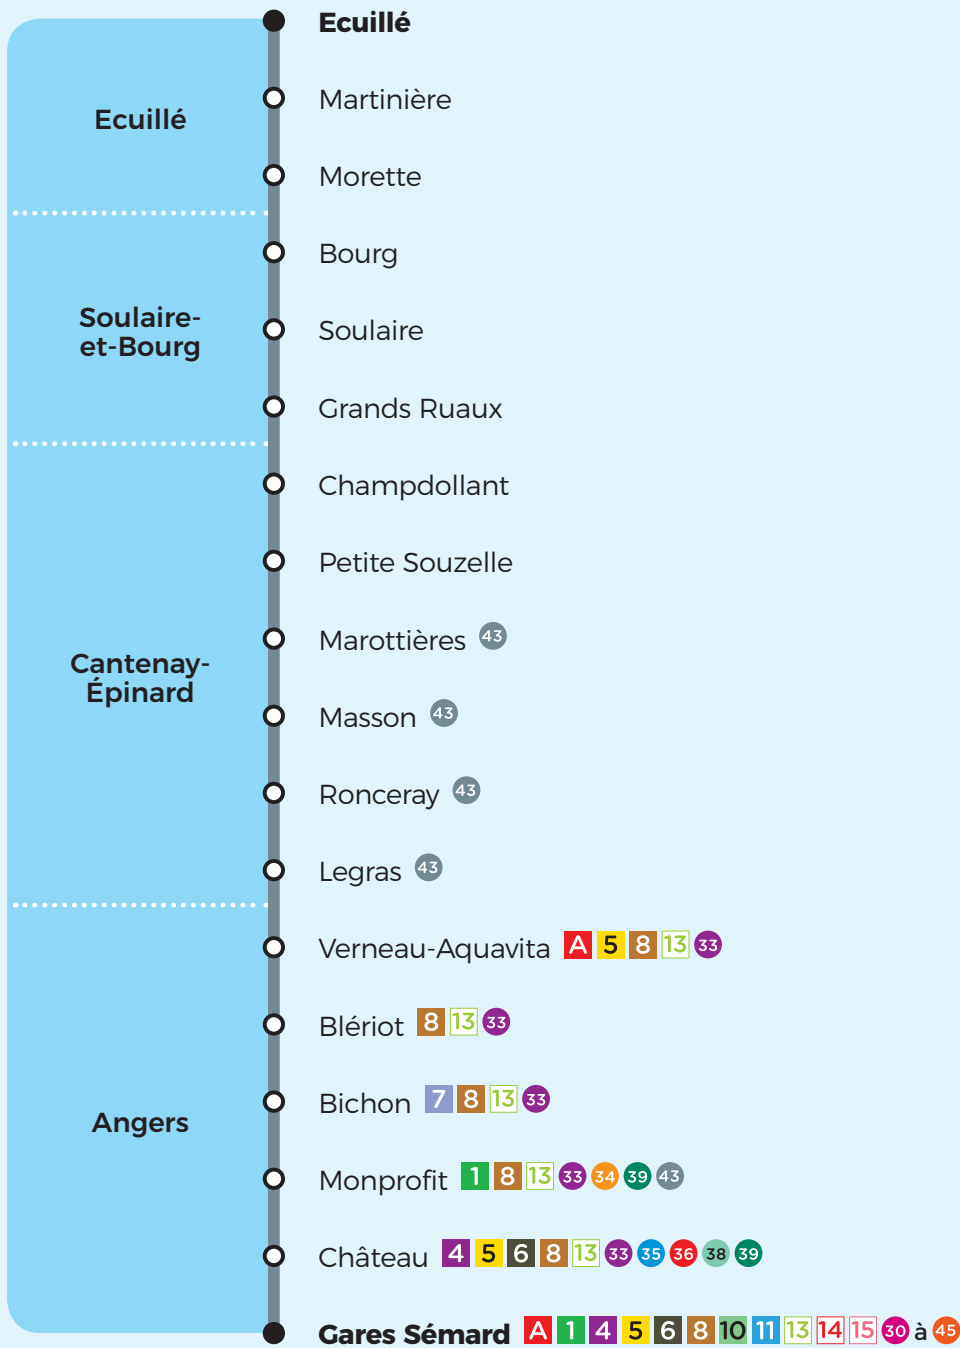

43

Horaires

À partir du
1er septembre 2020

Direction Angers Les Gares

PERIODE SCOLAIRE		LMMeJV	LMMeJV	LMMeJVS	Me S
VACANCES SCOLAIRES			LMMeJV	S	LMMeJVS
Ecuillé	Ecuillé	6.45	7.10	8.10	13.30
Soulaire-et-Bourg	Bourg	6.49	7.16	8.16	13.36
	Soulaire	6.52	7.20	8.20	13.40
Cantenay-Epinard	Marottières	6.55	7.23	8.23	13.43
	Ronceray	6.58	7.26	8.26	13.45
Angers	Verneau-AquaVita A 5 8 13	7.05	7.40	8.40	13.52
	Bichon 7 8 13	7.08	7.46	8.46	13.58
	Dumesnil (Monprofit) 1 8 13	7.10	7.49	8.49	14.01
	Château 4 5 6 8 13	7.13	7.54	8.54	14.06
	Gares Sémard A 1 4 5 6 8 10 11 13 14 15	7.15	7.55	8.55	14.10

Direction Cantenay-Épinard / Soulaire-et-Bourg / Ecuillé

PERIODE SCOLAIRE		Me S	LM JV	LM JV	LMMeJVS	LM JV
VACANCES SCOLAIRES		LMMeJVS			LMMeJVS	
Angers	Gares Sémard	12.30	16.05	17.10	18.10	18.40
	Château	12.32	16.07	17.12	18.12	18.42
	Monprofit	12.36	16.11	17.16	18.16	18.46
	Bichon	12.38	16.13	17.18	18.18	18.48
	Verneau-AquaVita	12.43	16.18	17.23	18.23	18.53
Cantenay-Epinard	Ronceray	12.48	16.25	17.30	18.30	18.58
	Marottières	12.53	16.28	17.32	18.32	19.03
Soulaire-et-Bourg	Soulaire	12.56	16.31	17.35	18.35	19.06
	Bourg	13.01	16.36	17.40	18.40	19.11
Ecuillé	Ecuillé	13.05	16.40	17.45	18.45	19.15

Dates de vacances zone B

(selon les dates officielles de la zone B)

Toussaint : du 17/10/2020 au 31/10/2020

Noël : du 19/12/2020 au 02/01/2021

Hiver : du 20/02/2021 au 06/03/2021

Printemps : du 24/04/2021 au 08/05/2021

le 14 mai

Aussi dans votre commune

Circuits scolaires

Soulaire et Bourg : 204 JEAN ZAY

Cantenay Epinard : 201 JEAN ZAY

Irigo Taxi

Ecuillé, Soulaire et Bourg
Cantenay Epinard

43

Horaires

À partir du
1er septembre 2020

RESTEZ **CONNECTÉ**
À VOTRE RÉSEAU

Agence Irigo

5 place de Lorraine à Angers

irigo

www.irigo.fr

02 41 33 64 64

@irigobustram

Appli Irigo