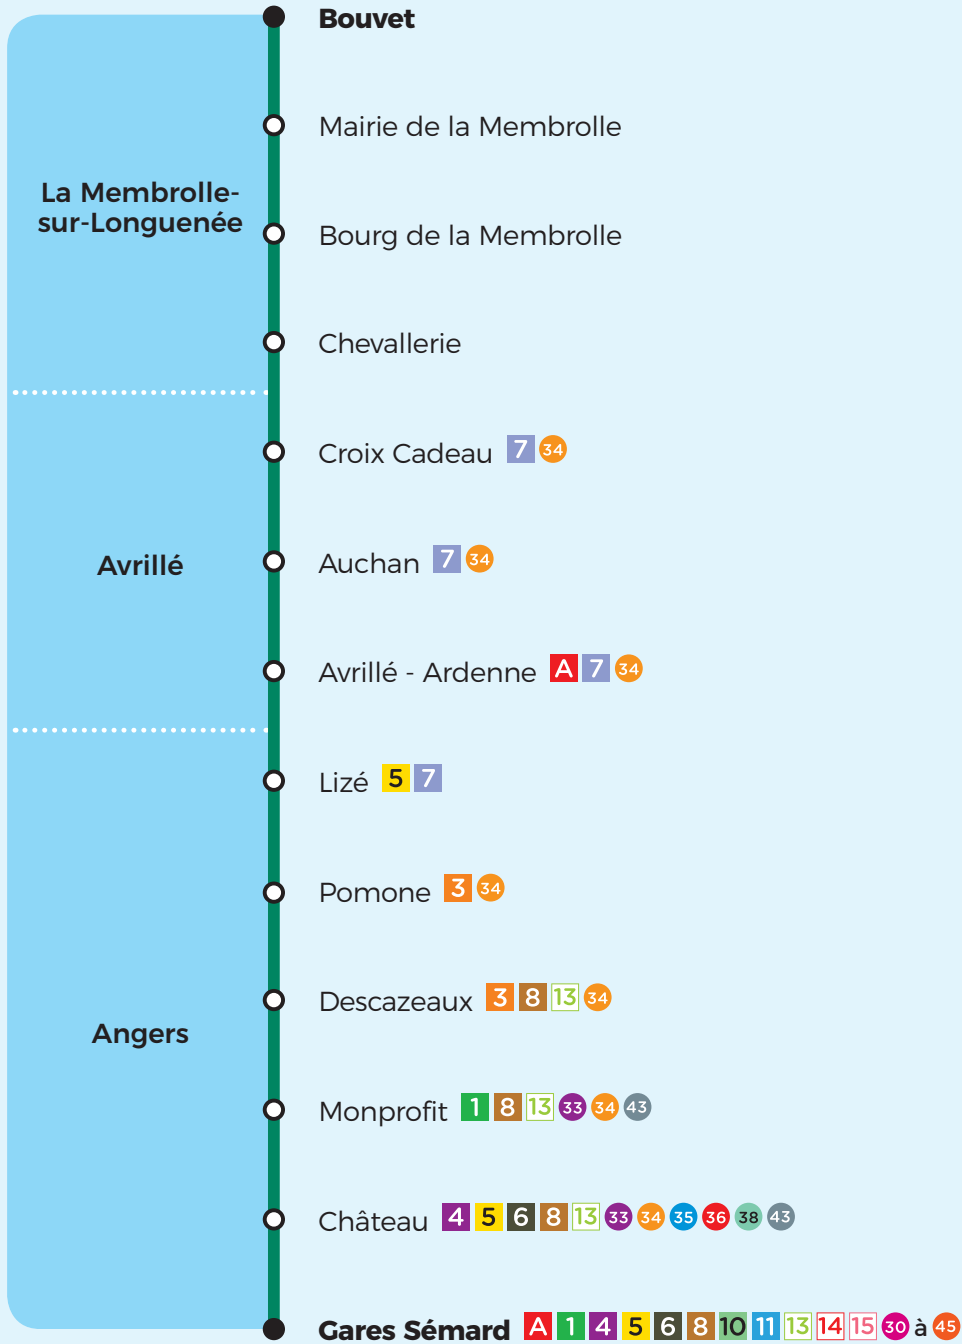

39

Jumelée avec la ligne
Aleop n°401

Horaires

À partir du
1er septembre 2020

Direction Avrillé-Ardenne (Tram A) / Angers Les Gares

PERIODE SCOLAIRE		LMMeJV	LMMeJV	LMMeJV	LMMeJV	LMMeJVS	LMMeJVS	LMMeJVS	LMMeJVS	LMMeJV	LMMeJV	Me S	LM JV	
VACANCES SCOLAIRES		LMMeJV	LMMeJV			LMMeJVS	LMMeJVS	LMMeJVS	LMMeJVS	LMMeJV	LMMeJV			LMMeJVS
La-Membrolle-sur-Longuenée	Bouvet	6.45	7.20	7.40	8.00	8.34	9.12	11.30	14.37	15.22	17.48	18.25	18.45	18.35
	Mairie de la Membrolle	6.46	7.22	7.42	8.02	8.36	9.13	11.31	14.38	15.23	17.49	18.26	18.46	18.39
	Bourg de la Membrolle	6.48	7.24	7.44	8.04	8.38	9.15	11.33	14.40	15.25	17.51	18.28	18.48	18.42
	Chevalerie	6.50	7.26	7.46	8.06	8.42	9.18	11.36	14.42	15.27	17.53	18.30	18.50	18.44
Avrillé	Croix Cadeau 7	6.56	7.30	7.50	8.10	8.45	9.24	11.40	14.46	15.31	17.56	18.36	18.54	18.49
	Avrillé-Ardenne A 7	6.58	7.35	7.55	8.15	8.49	9.26	11.42	14.48	15.34	18.00	18.39	18.56	18.52
Angers	Lizé 5 7	7.05	7.40	8.00	8.20	8.55	9.33	11.50	14.56	15.42	18.07	18.46	19.04	18.59
	Pomone 3	7.07	7.47	8.07	8.23	8.57	9.35	11.52	14.58	15.44	18.09	18.47	19.06	19.01
	Monprofit 1 8 13	7.11	7.50	8.10	8.26	9.01	9.39	11.56	15.02	15.47	18.13	18.50	19.09	19.03
	Château 4 5 6 8 13	7.15	7.58	8.18	8.28	9.06	9.43	11.58	15.05	15.52	18.18	18.59	19.12	19.05
	Gares Sémard A 1 4 5 6 8 10 11	7.19	8.00	8.20	8.30	9.10	9.45	12.02	15.07	15.54	18.21	19.03	19.15	19.09

Direction La Membrolle-sur-Longuenée

PERIODE SCOLAIRE		LMMeJVS	LMMeJVS	LMMeJVS	LMMeJVS	LMMeJVS	V	LMMeJVS	LMMeJVS	LMMeJVS	S
VACANCES SCOLAIRES		LMMeJVS	LMMeJVS	LMMeJVS	LMMeJVS	LMMeJVS		LMMeJVS	LMMeJVS	LMMeJVS	S
Angers	Gares Sémard	6.30	7.30	10.40	12.30	14.00		16.30	17.25	18.30	19.10
	Château	6.32	7.32	10.42	12.33	14.02		16.35	17.27	18.32	19.12
	Monprofit	6.35	7.36	10.46	12.37	14.06	16.35	16.42	17.30	18.38	19.15
	Pomone	6.39	7.38	10.50	12.41	14.10	16.40	16.46	17.34	18.40	19.17
	Lizé	6.40	7.42	10.52	12.43	14.12	16.45	16.49	17.35	18.45	19.20
Avrillé	Avrillé-Ardenne	6.49	7.52	11.00	12.53	14.20	16.55	16.56	17.45	18.55	19.25
	Croix Cadeau	6.51	7.55	11.02	12.55	14.22	16.57	17.03	17.47	18.57	19.27
La-Membrolle-sur-Longuenée	Chevalerie	6.59	7.57	11.05	12.59	14.25	16.59	17.04	17.52	18.59	19.32
	Bourg de la Membrolle	7.00	7.59	11.06	13.00	14.27	17.01	17.05	17.54	19.01	19.34
	Mairie de la Membrolle	7.02	8.04	11.10	13.03	14.30	17.02	17.06	17.55	19.02	19.35
	Bouvet	7.03	8.05	11.11	13.04	14.31	17.05	17.08	17.56	19.05	19.36

Dates de vacances zone B

(selon les dates officielles de la zone B)

Toussaint : du 17/10/2020 au 31/10/2020

Noël : du 19/12/2020 au 02/01/2021

Hiver : du 20/02/2021 au 06/03/2021

Printemps : du 24/04/2021 au 08/05/2021

le 14 mai

Aussi dans votre commune

Circuits scolaires

La Membrolle sur Longuenée : 202 203 JEAN ZAY

Irigo Taxi

La Membrolle
sur Longuenée

39

Jumelée avec la ligne
Aleop n°401

Horaires

À partir du
1er septembre 2020

RESTEZ CONNECTÉ
À VOTRE RÉSEAU

Agence Irigo
5 place de Lorraine à Angers

irigo

www.irigo.fr

02 41 33 64 64

@irigobustram

Appli Irigo