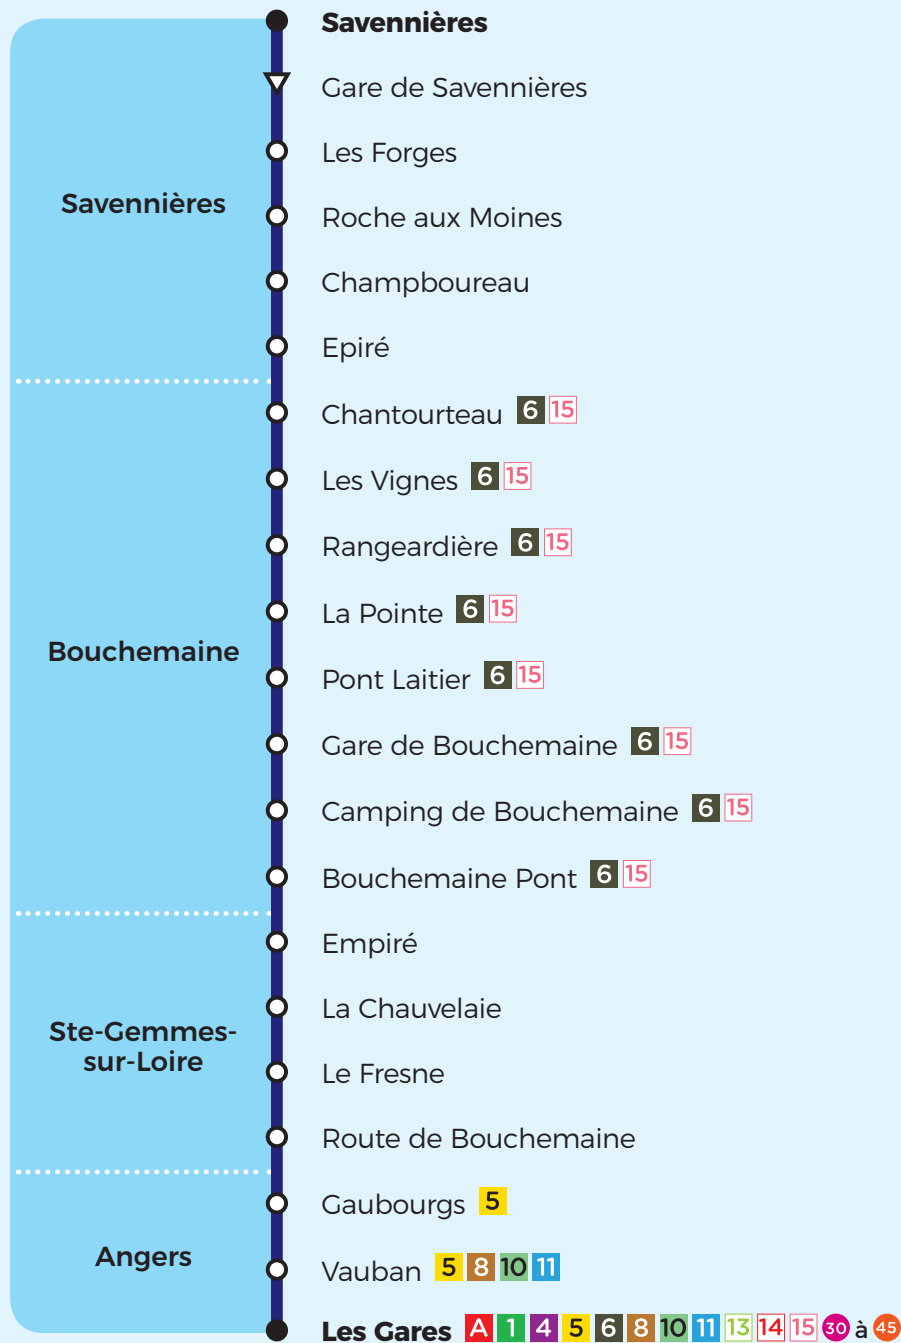

37

Horaires

À partir du
1er septembre 2020

Direction Angers les Gares

PERIODE SCOLAIRE		LMMeJV	LMMeJVS	LMMeJVS	LMMeJVS	LMMeJVS	LMMeJV
VACANCES SCOLAIRES			LMMeJVS	LMMeJVS	LMMeJVS	LMMeJVS	
Savennières	Savennières	6.45	7.10	8.20	12.50	14.00	18.10
	Gare de Savennières	6.46	7.11	8.21	12.51	14.01	18.11
	Roche aux Moines	6.48	7.13	8.23	12.53	14.03	18.13
	Epiré	6.50	7.15	8.25	12.55	14.05	18.15
Bouchemaine	Chantourteau 6 15	6.55	7.20	8.30	13.00	14.10	18.20
	La Pointe 6 15	6.57	7.22	8.32	13.02	14.12	18.22
	Bouchemaine Pont 6 15	7.00	7.25	8.35	13.05	14.15	18.25
St^e Gemmes sur Loire	Empiré	7.02	7.27	8.37	13.07	14.17	18.27
	Le Fresne	7.05	7.30	8.40	13.10	14.20	18.30
Angers	Vauban 5 8 10 11	7.10	7.35	8.45	13.15	14.25	18.35
	Les Gares A 1 4 5 6 8 10 11 13 14 15	7.15	7.40	8.50	13.20	14.30	18.40

Direction Bouchemaine / Savennières

PERIODE SCOLAIRE		LMMeJV	LMMeJVS	LMMeJVS	LMMeJVS	LMMeJV	LMMeJVS
VACANCES SCOLAIRES			LMMeJVS	LMMeJVS	LMMeJVS		LMMeJVS
Angers	Les Gares	7.43	12.15	13.25	16.30	17.35	18.45
	Vauban	7.47	12.20	13.30	16.35	17.40	18.50
St^e Gemmes sur Loire	Le Fresne	7.55	12.25	13.35	16.40	17.45	18.55
	Empiré	7.58	12.28	13.38	16.43	17.48	18.58
Bouchemaine	Bouchemaine Pont	8.05	12.35	13.45	16.50	17.55	19.05
	La Pointe	8.08	12.38	13.48	16.53	17.58	19.08
	Chantourteau	8.10	12.40	13.50	16.55	18.00	19.10
Savennières	Epiré	8.14	12.44	13.54	16.59	18.04	19.14
	Roche aux Moines	8.17	12.47	13.57	17.02	18.07	19.17
	Savennières	8.20	12.50	14.00	17.05	18.10	19.20
	Gare de Savennières	8.21	12.51	14.01	17.06	18.11	19.21

Dates de vacances zone B

(selon les dates officielles de la zone B)

Toussaint : du 17/10/2020 au 31/10/2020

Noël : du 19/12/2020 au 02/01/2021

Hiver : du 20/02/2021 au 06/03/2021

Printemps : du 24/04/2021 au 08/05/2021

le 14 mai

Aussi dans votre commune

Circuits scolaires

Bouchemaine : 192 LA BARRE 194 LA BARRE et 155 MILLOT

Savennières : 192 LA BARRE

Irigo Taxi

4 Bouchemaine

37

Horaires

À partir du
1er septembre 2020

▽ Arrêt desservi dans un seul sens

RESTEZ **CONNECTÉ**
À VOTRE RÉSEAU

Agence Irigo

5 place de Lorraine à Angers

irigo

www.irigo.fr

02 41 33 64 64

@irigobustram

Appli Irigo