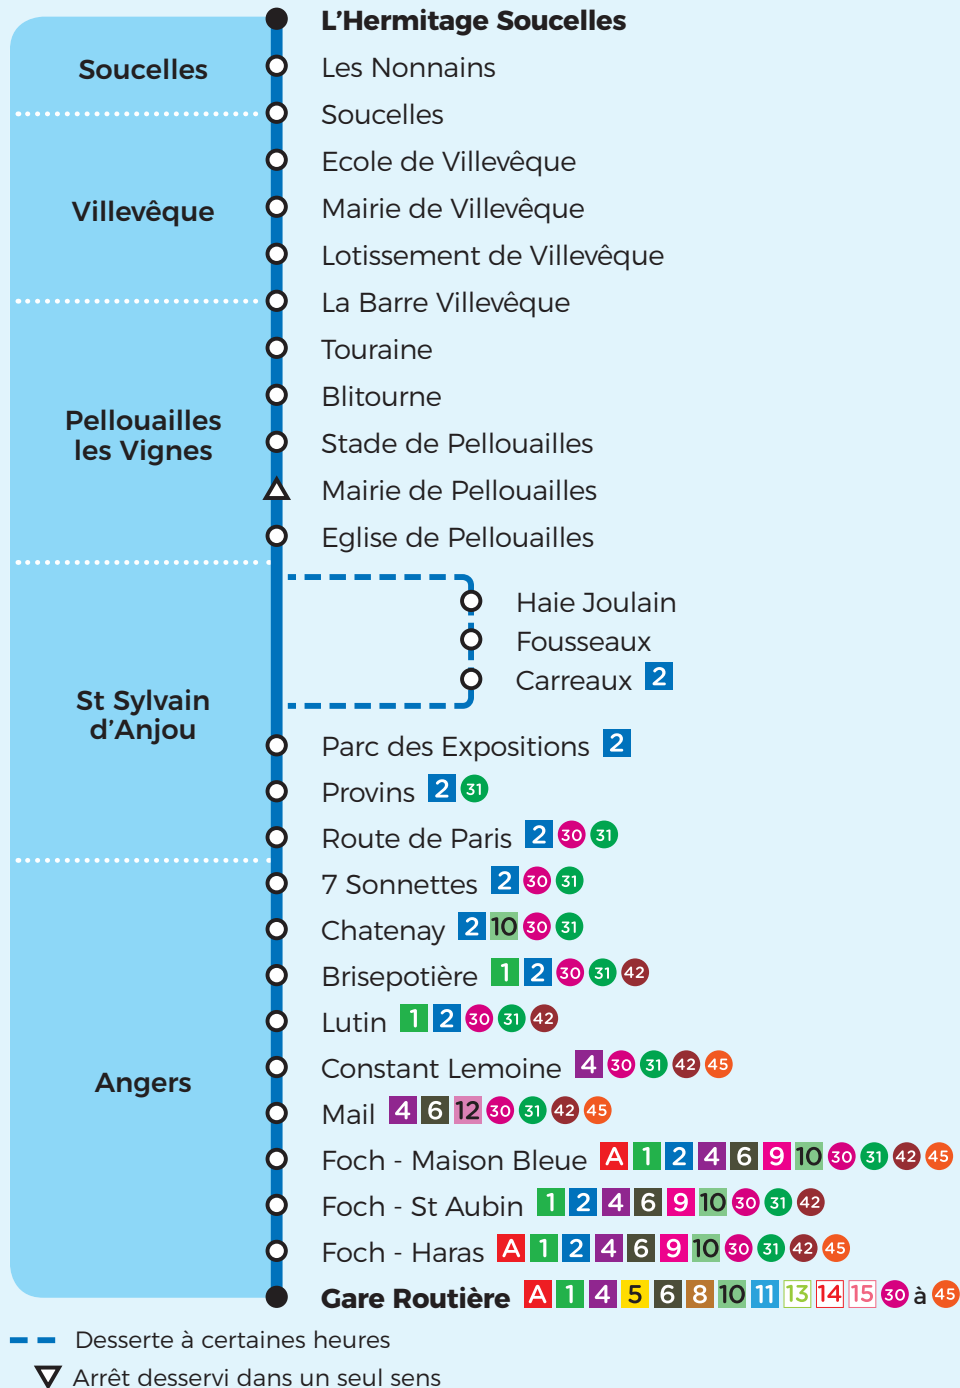

Dates de vacances zone B

(selon les dates officielles de la zone B)

Toussaint : du 17/10/2020 au 31/10/2020

Noël : du 19/12/2020 au 02/01/2021

Hiver : du 20/02/2021 au 06/03/2021

Printemps : du 24/04/2021 au 08/05/2021

le 14 mai

Aussi dans votre commune

Pellouailles les Vignes : **121 124** DEBUSSY - **101 105** JEANNE D'ARC - **131** MOUNIER - **148** VENAISERIE

Villevêque : **121** DEBUSSY - **101 105** JEANNE D'ARC - **131** MOUNIER

Soucelles : **101** JEANNE D'ARC - **131** MOUNIER

irigo taxi Irigo Taxi

3 Pellouailles les Vignes, Villevêque et Soucelles

32

Jumelée avec la ligne
Aleop n° 402

Horaires

À partir du
1^{er} septembre 2020

RESTEZ **CONNECTÉ**
À VOTRE RÉSEAU