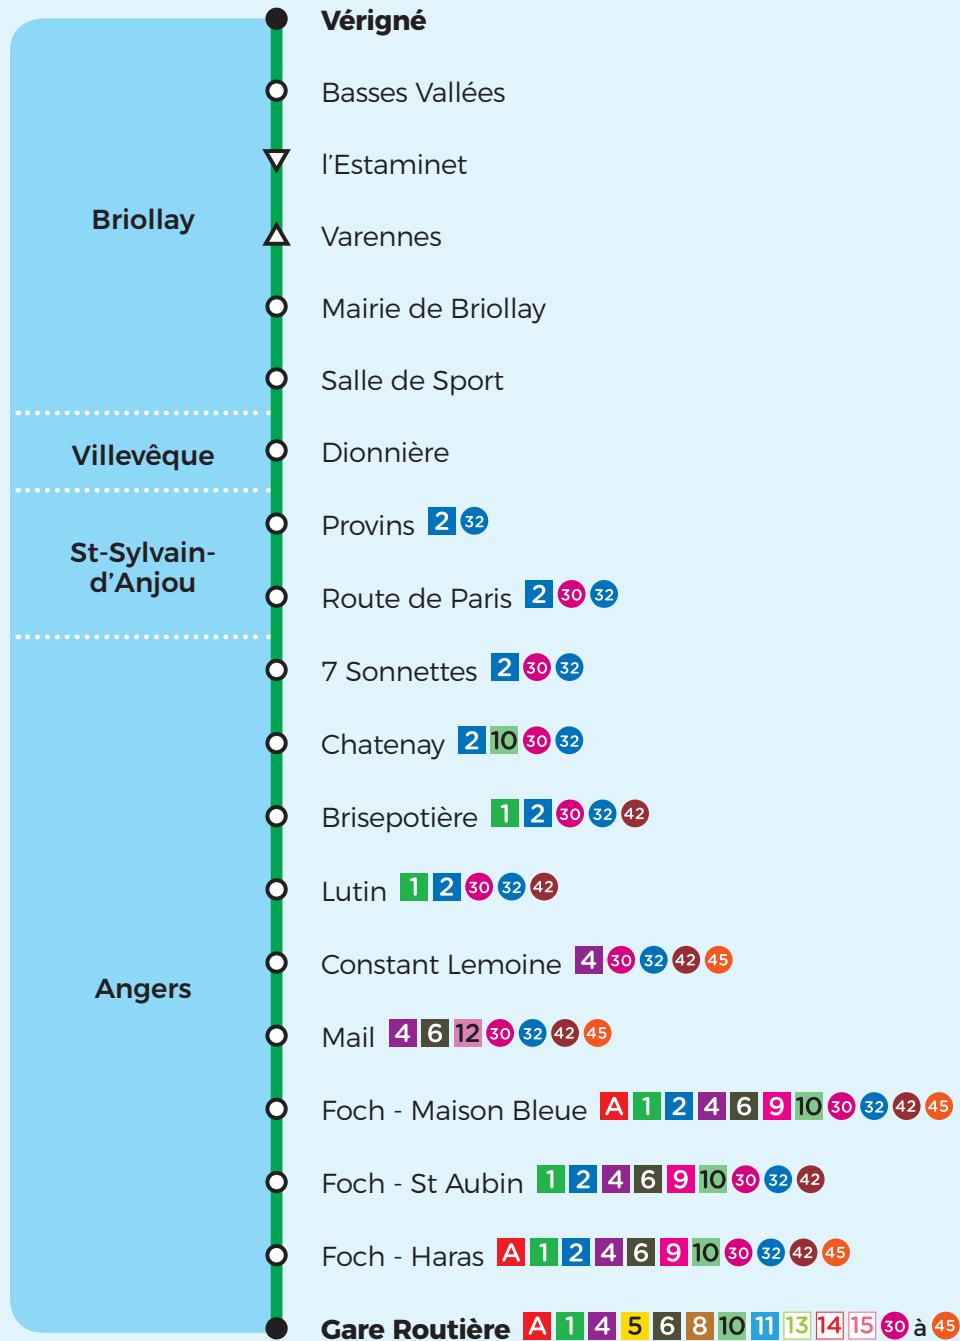

31

Jumelée avec la ligne
Aleop n° 412

Horaires

À partir du
1er septembre 2020

Direction Angers Les Gares

PERIODE SCOLAIRE		LMMeJV	LMMeJV	LMMeJV	LMMeJVS	LMMeJV	S	LMMeJV	LMMeJVS
VACANCES SCOLAIRES		LMMeJV			LMMeJVS	LMMeJV	S		LMMeJVS
Briollay	Verigné	6.54					9.15		13.42
	Estaminet	6.57	7.10	7.30	7.50	8.30	9.17	13.00	13.43
	Mairie de Briollay	6.59	7.12	7.32	7.52	8.32	9.20	13.02	13.45
Villevêque	Dionnière	7.02	7.14	7.34	7.54	8.34	9.23	13.05	13.48
St Sylvain d'Anjou	Provins 2	7.10	7.22	7.42	8.05	8.42	9.31	13.09	13.56
	Route de Paris 2	7.11	7.23	7.43	8.06	8.43	9.31	13.10	13.56
Angers	Brisepotière 1 2	7.15	7.30	7.50	8.12	8.50	9.35	13.17	14.00
	Mail 4 6 12	7.19	7.34	7.54	8.20	8.54	9.40	13.21	14.05
	Foch - Maison Bleue A 1 2 4 6 9 10	7.21	7.37	7.57	8.23	8.57	9.45	13.24	14.10
	Gare routière A 1 4 5 6 8 10 11 13 14 15	7.26	7.45	8.05	8.30	9.05	9.50	13.32	14.15

Direction Briollay

PERIODE SCOLAIRE		LMMeJVS	LMMeJV	LMMeJV	LMMeJVS	LMMeJV	LMMeJVS	LMMeJVS	S
VACANCES SCOLAIRES		LMMeJVS			LMMeJVS	LMMeJV	LMMeJVS	LMMeJVS	S
Angers	Gare routière	12.15	13.15	16.30	17.00	17.30	18.00	18.30	19.00
	Foch St-Aubin	12.21	13.21	16.35	17.05	17.40	18.05	18.40	19.05
	Mail	12.21	13.21	16.37	17.07	17.45	18.07	18.42	19.07
	Brisepotière	12.26	13.26	16.43	17.13	17.53	18.13	18.46	19.13
St Sylvain d'Anjou	Route de Paris	12.31	13.31	16.49	17.19	18.00	18.19	18.50	19.19
	Provins	12.32	13.32	16.50	17.20	18.02	18.20	18.52	19.20
Villevêque	Dionnière	12.41	13.41	16.58	17.28	18.11	18.28	19.01	19.28
Briollay	Mairie de Briollay	12.45	13.45	17.00	17.30	18.15	18.30	19.05	19.30
	Varennes	12.46	13.46	17.01	17.31	18.17	18.31	19.06	19.31
	Verigné	12.48				18.20		19.08	

Dates de vacances zone B

(selon les dates officielles de la zone B)

Toussaint : du 17/10/2020 au 31/10/2020

Noël : du 19/12/2020 au 02/01/2021

Hiver : du 20/02/2021 au 06/03/2021

Printemps : du 24/04/2021 au 08/05/2021

le 14 mai

Aussi dans votre commune

Circuits scolaires

Briollay : **123** DEBUSSY - **103** JEANNE D'ARC - **133** MOUNIER

Irigo Taxi

Briollay

31

Jumelée avec la ligne
Aleop n° 412

Horaires

À partir du
1er septembre 2020

▽ Arrêt desservi dans un seul sens

RESTEZ **CONNECTÉ**
À VOTRE RÉSEAU

Agence Irigo
5 place de Lorraine à Angers

irigo

www.irigo.fr

02 41 33 64 64

@irigobustram

Appli Irigo