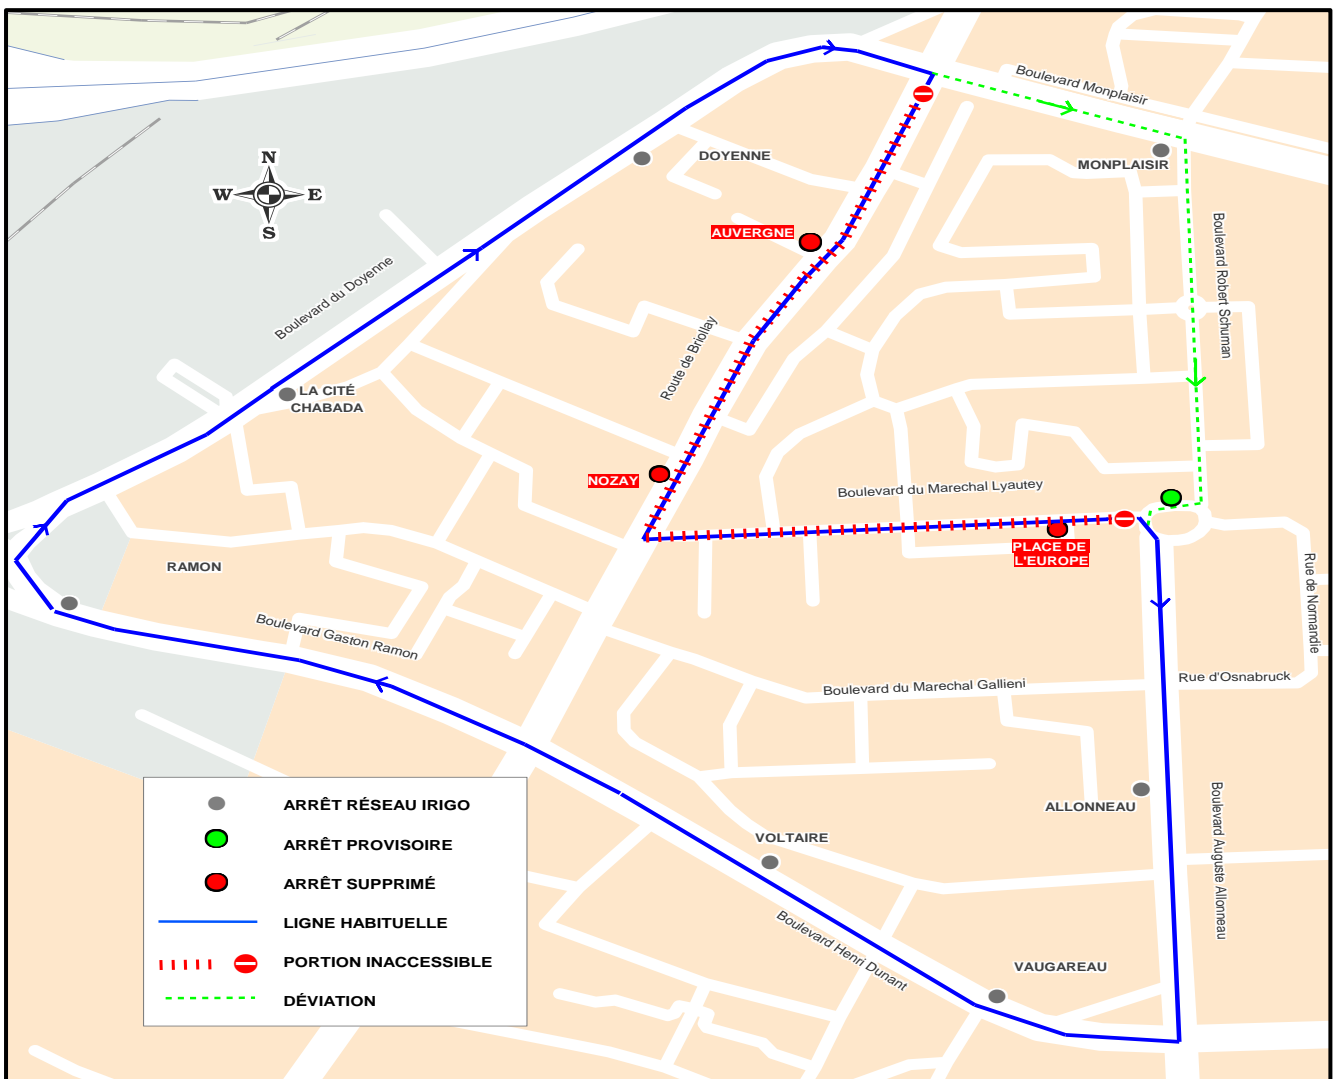

DÉVIATION

NavM

Date(s)	DÉBUT DE LA DÉVIATION	FIN DE LA DÉVIATION
Du dimanche 12 janvier au dimanche 12 avril 2020	Dès le début de service	Fin de service
NATURE DE L'ÉVÈNEMENT	Travaux préparatoires Tramway - Pl. de l'Europe à Angers	
ARRÊTS NON DESSERVIS	AUVERGNE – NOZAY – PLACE DE L'EUROPE	

Retrouvez votre Navette marché aux arrêts du réseau IRIGO sur l'itinéraire de déviation

**Cette déviation peut entraîner des perturbations sur les horaires de passage de votre bus.
Les arrêts du réseau Irigo rencontrés sur l'itinéraire dévié sont desservis.**