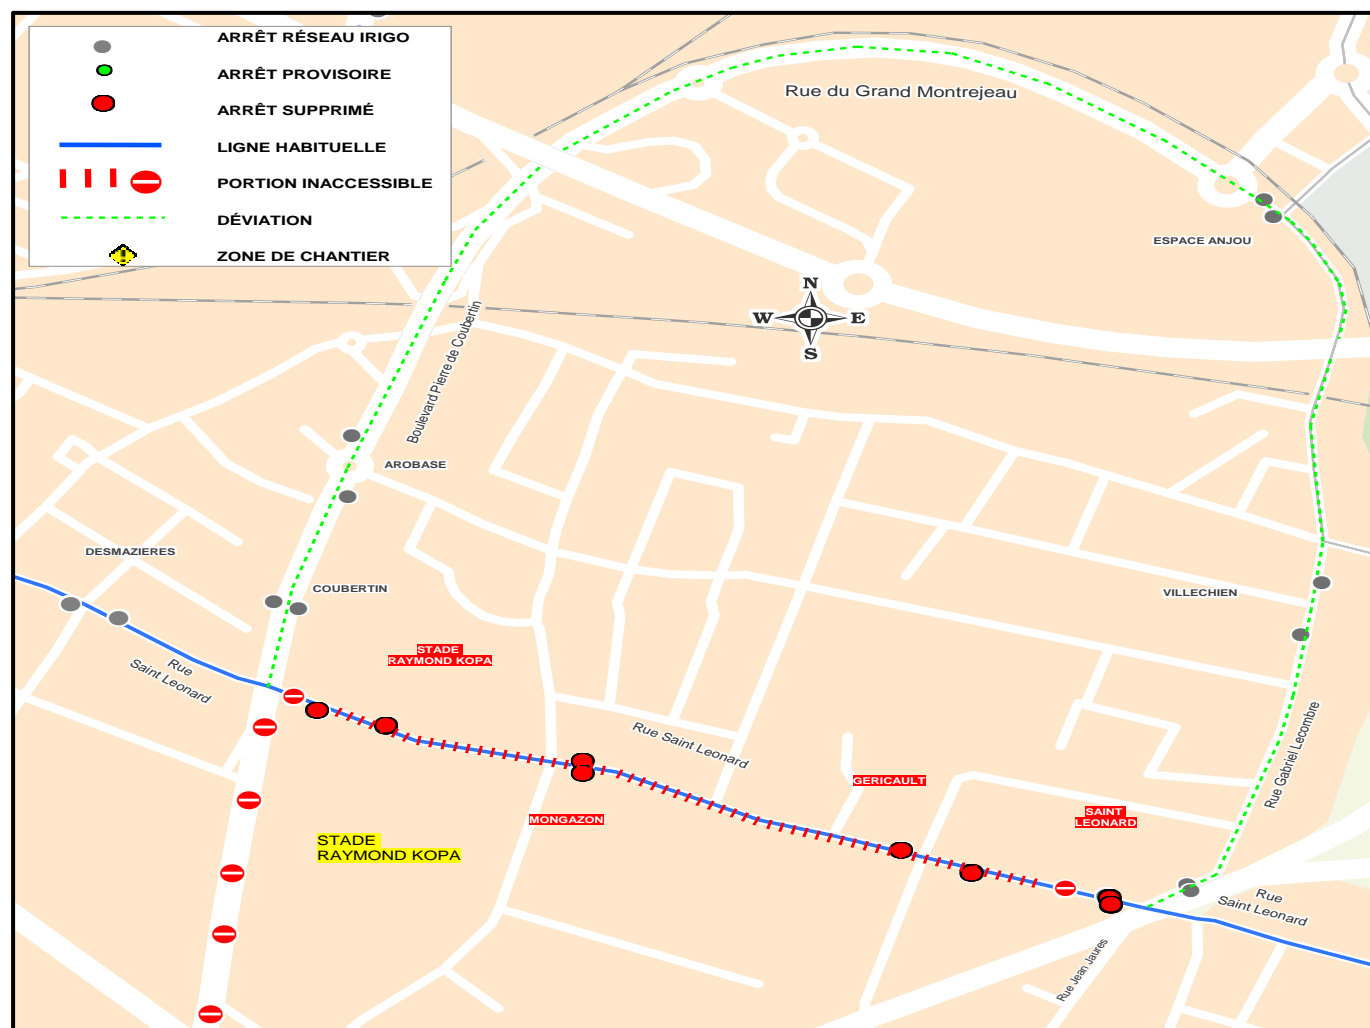

DÉVIATION

DIM & FÊTES
12d

Date(s)	DÉBUT DE LA DÉVIATION	FIN DE LA DÉVIATION
Le dimanche 18 octobre 2020	13h30	Fin de service
NATURE DE L'ÉVÈNEMENT	Match SCO – METZ stade Raymond Kopa à Angers	
ARRÊTS NON DESSERVIS	SAINT LEONARD – GERICAULT – MONGAZON – STADE RAYMOND KOPA	

Retrouvez votre ligne 12d aux arrêts du réseau IRIGO sur l'itinéraire de déviation

**Cette déviation peut entraîner des perturbations sur les horaires de passage de votre bus.
Les arrêts du réseau Irigo rencontrés sur la déviation sont desservis.**