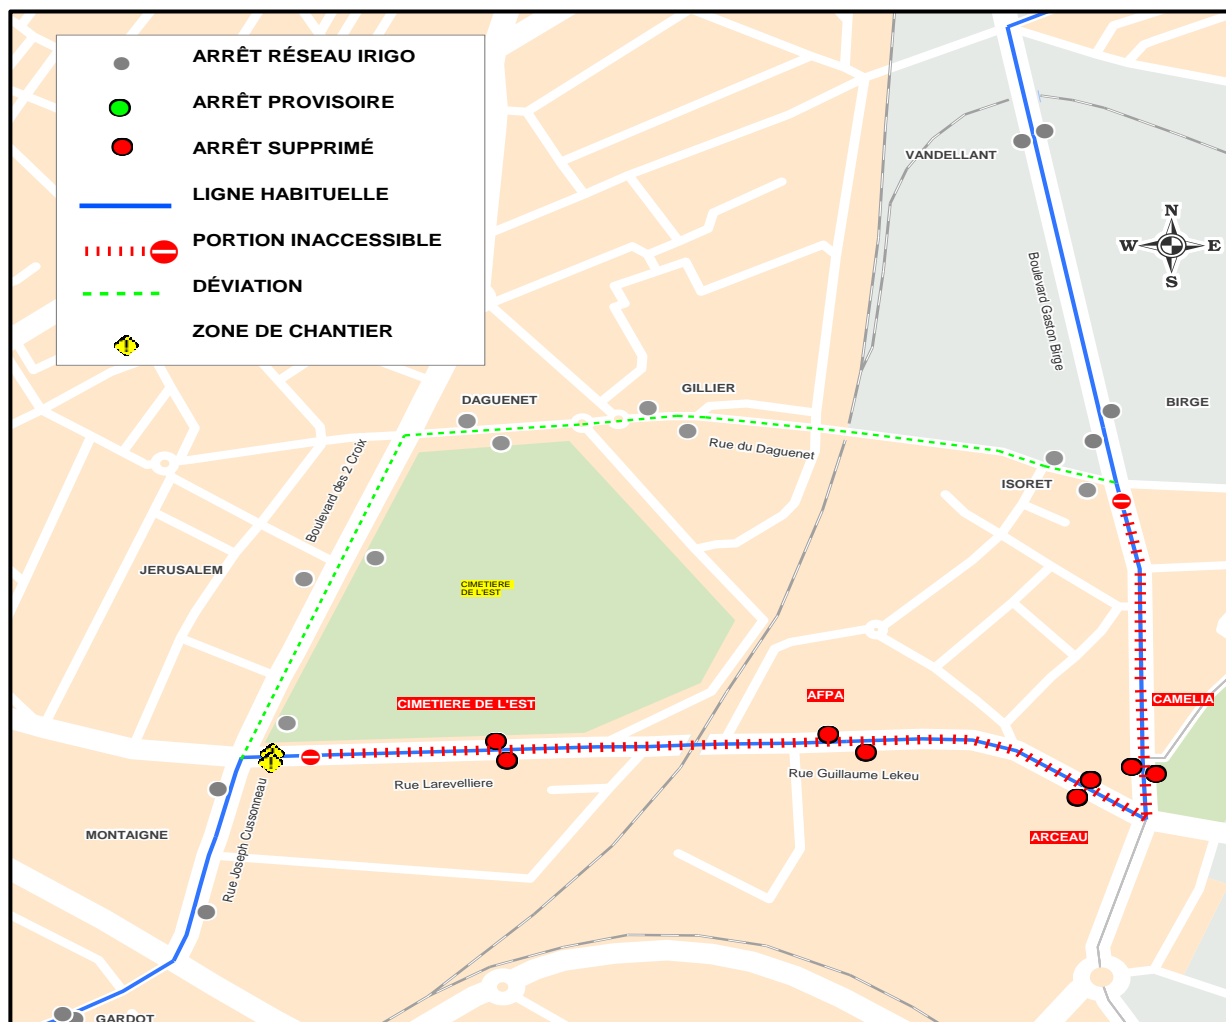

DÉVIATION

12

Date(s)	DÉBUT DE LA DÉVIATION	FIN DE LA DÉVIATION
Du lundi 19 octobre au vendredi 30 octobre 2020	Dès le début de service	Fin de service
NATURE DE L'ÉVÈNEMENT	Travaux préparatoires Tramway Rue Larevellière à Angers	
ARRÊTS NON DESSERVIS	CIMETIERE DE L'EST – AFPA – ARCEAU - CAMELIA	

Retrouvez votre ligne 12 aux arrêts du réseau IRIGO sur l'itinéraire de déviation

**Cette déviation peut entraîner des perturbations sur les horaires de passage de votre bus.
Les arrêts du réseau Irigo rencontrés sur l'itinéraire dévié sont desservis.**