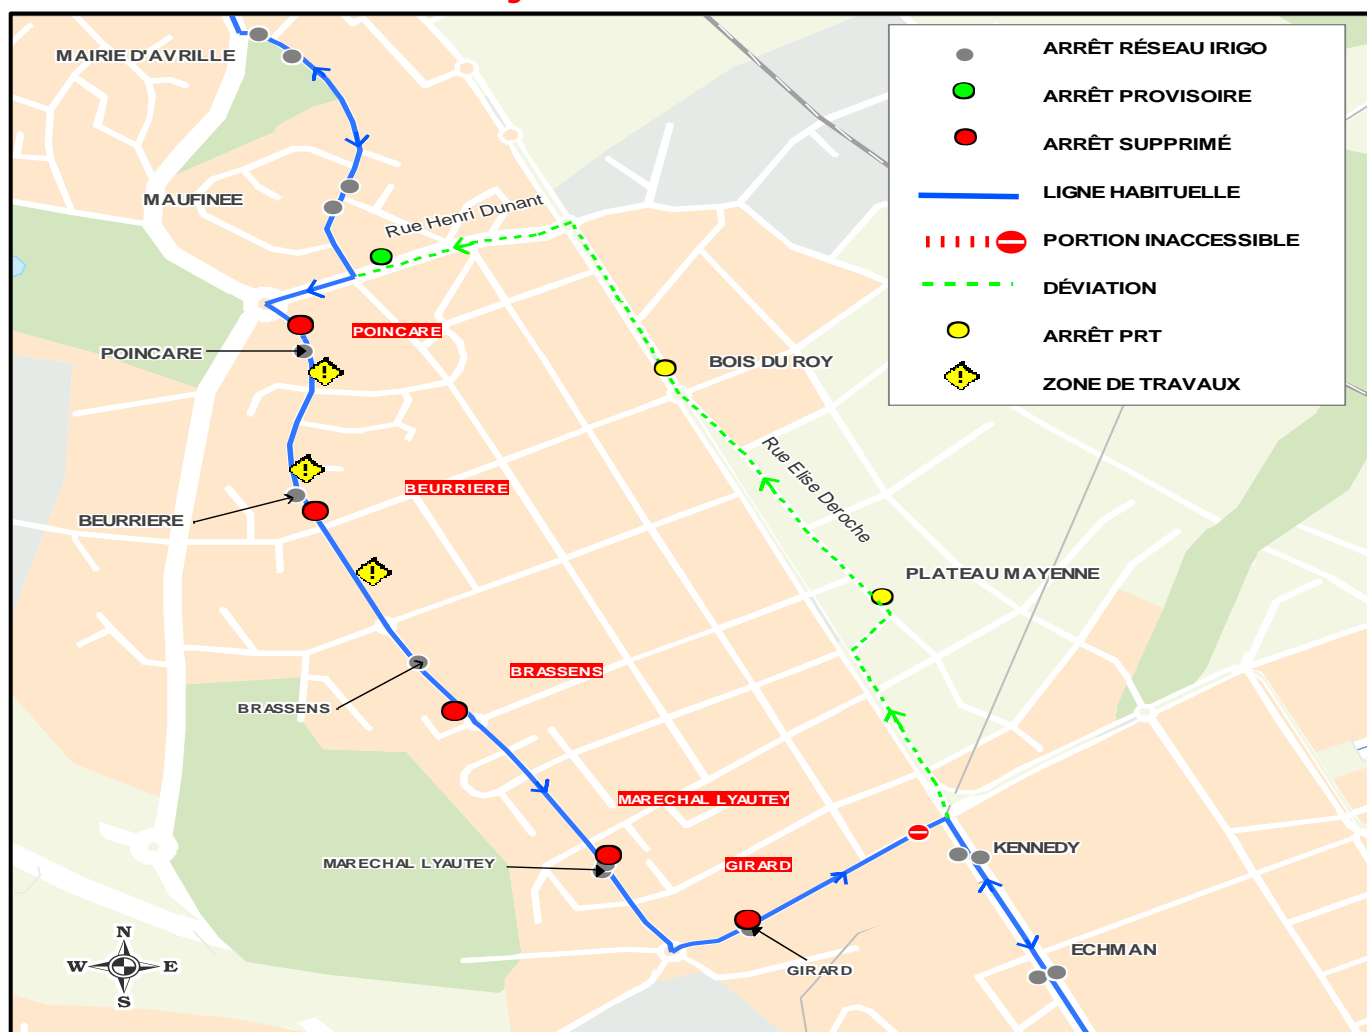

DÉVIATION

7

Date(s)	DÉBUT DE LA DÉVIATION	FIN DE LA DÉVIATION
Du lundi 07 septembre au vendredi 18 décembre 2020	Dès le début de service	Fin de service
NATURE DE L'ÉVÈNEMENT	Travaux AEP rue Des Champs à Avrillé	
ARRÊTS NON DESSERVIS	GIRARD-LYAUTEY-BRASSENS-BEURRIERE-POINCARE vers Montreuil	

Retrouvez votre ligne 7 aux arrêts du réseau IRIGO et à l'arrêt provisoire sur l'itinéraire de déviation

**Cette déviation peut entraîner des perturbations sur les horaires de passage de votre bus.
Les arrêts du réseau Irigo rencontrés sur l'itinéraire dévié sont desservis.**