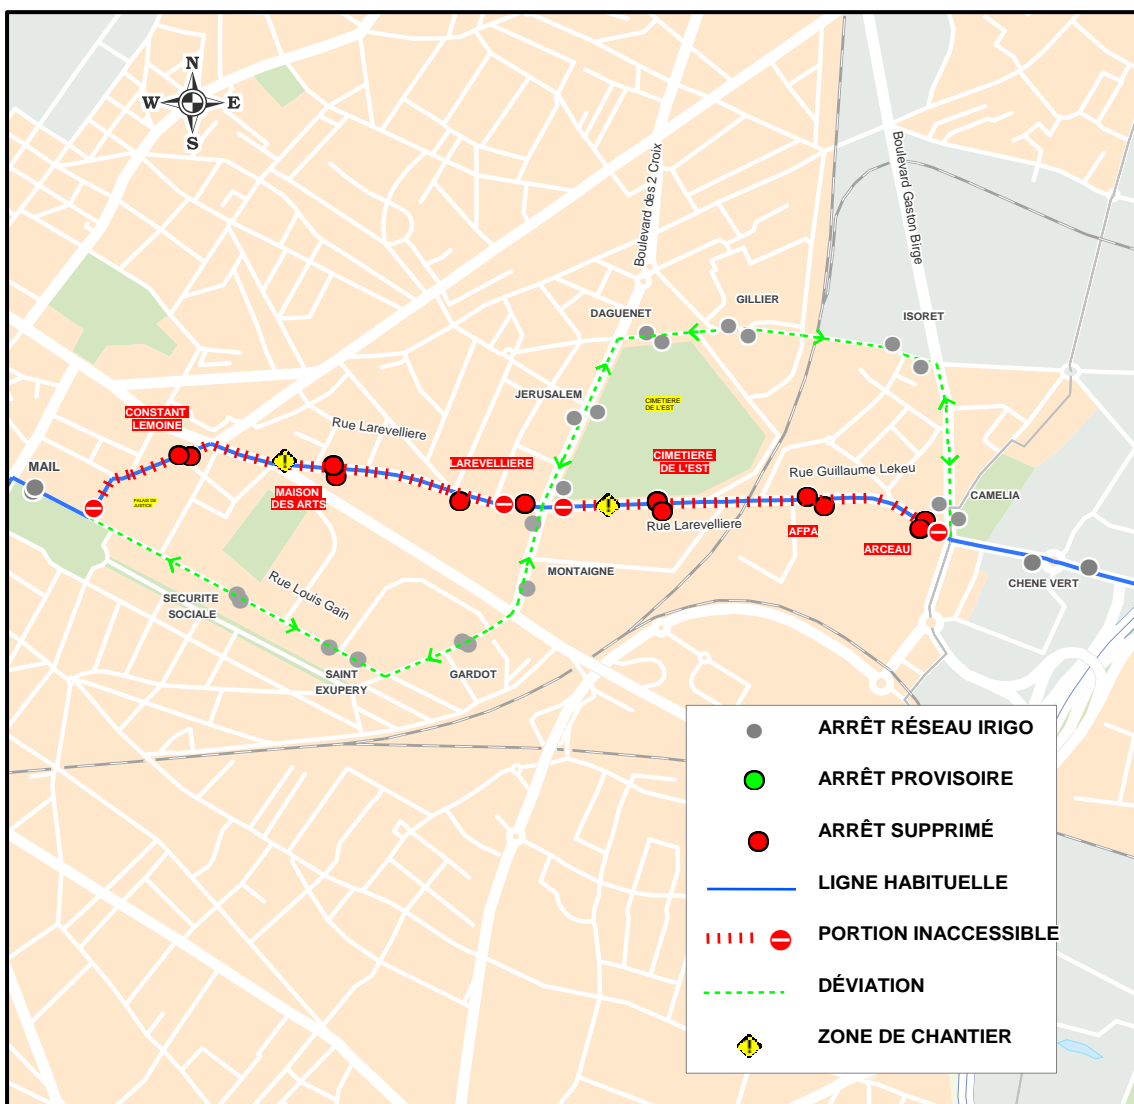

# DÉVIATION

4

SOIRÉE  
4s

DIM & FÊTES  
4d

Date(s)	DÉBUT DE LA DÉVIATION	FIN DE LA DÉVIATION
Du lundi 19 octobre au vendredi 30 octobre 2020	Dès le début de service	Fin de service
<b>NATURE DE L'ÉVÈNEMENT</b>	Travaux préparatoires Tramway Rue Larevellière à Angers	
<b>ARRÊTS NON DESSERVIS</b>	CONSTANT LEMOINE – MAISON DES ARTS – LAREVELLIERE CIMETIERE DE L'EST – AFPA - ARCEAU	
Retrouvez vos lignes 4, 4s et 4d aux arrêts du réseau IRIGO sur l'itinéraire de déviation		

**Cette déviation peut entraîner des perturbations sur les horaires de passage de votre bus.  
Les arrêts du réseau Irigo rencontrés sur l'itinéraire dévié sont desservis.**

[www.irigo.fr](http://www.irigo.fr)