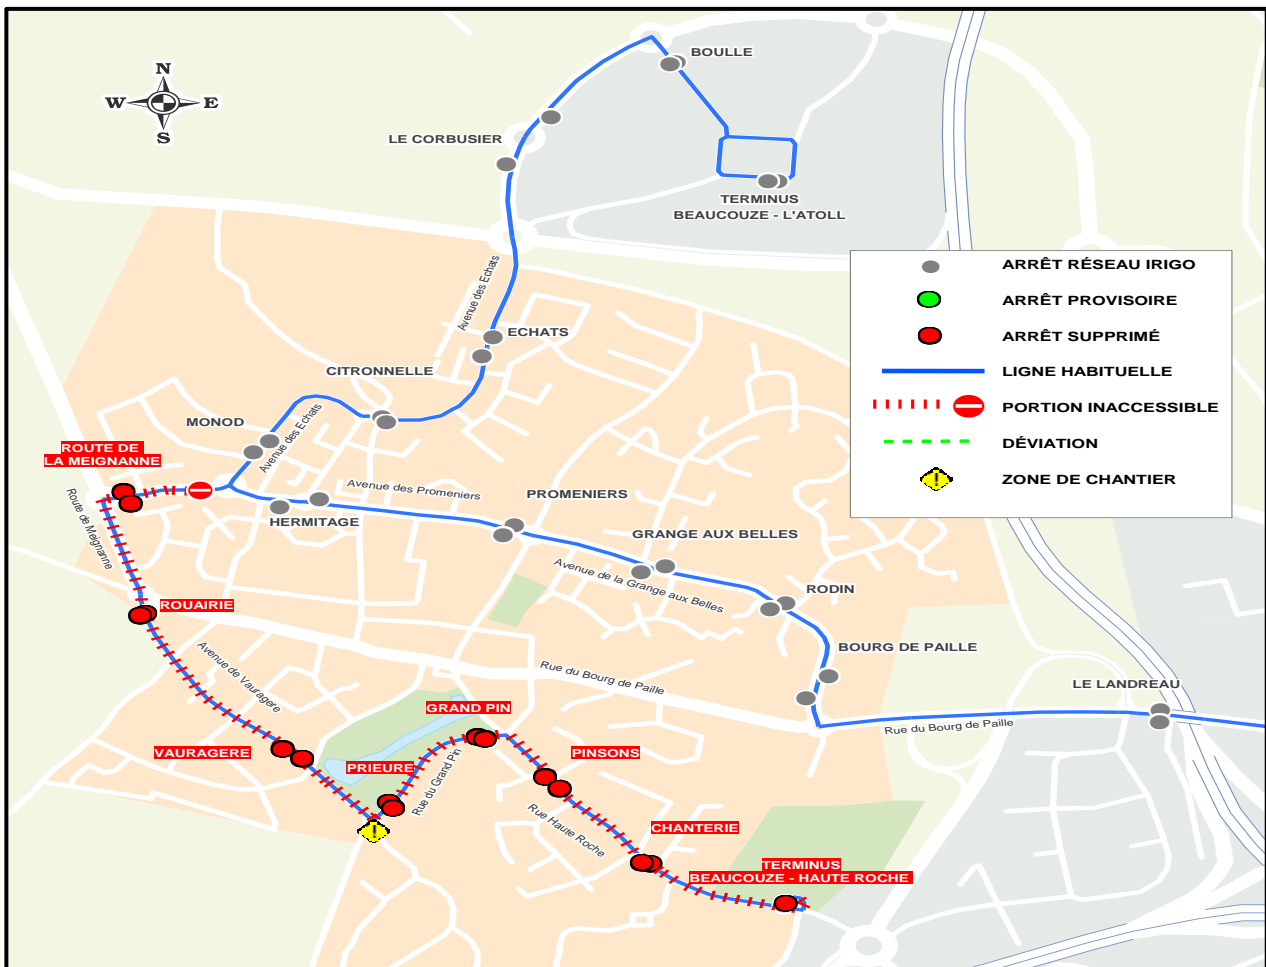

# DÉVIATION

4

Date(s)	DÉBUT DE LA DÉVIATION	FIN DE LA DÉVIATION
Du lundi 19 octobre au vendredi 30 octobre 2020	Dès le début de service	Fin de service
NATURE DE L'ÉVÈNEMENT	Travaux de voirie – Réfection du Giratoire Grand Pin /Vauragère à Beaucouzé	
ARRÊTS NON DESSERVIS	ROUTE DE LA MEIGNANNE – ROUAIRIE – VAURAGERE – PRIEURE – GRAND PIN - PINSONS – CHANTERIE – TERMINUS BEAUCOUZE HAUTE ROCHE	

Retrouvez votre ligne 4 aux arrêts du réseau Irigo sur l'itinéraire de déviation

**Cette déviation peut entraîner des perturbations sur les horaires de passage de votre bus.  
Les arrêts du réseau Irigo rencontrés sur l'itinéraire dévié sont desservis.**