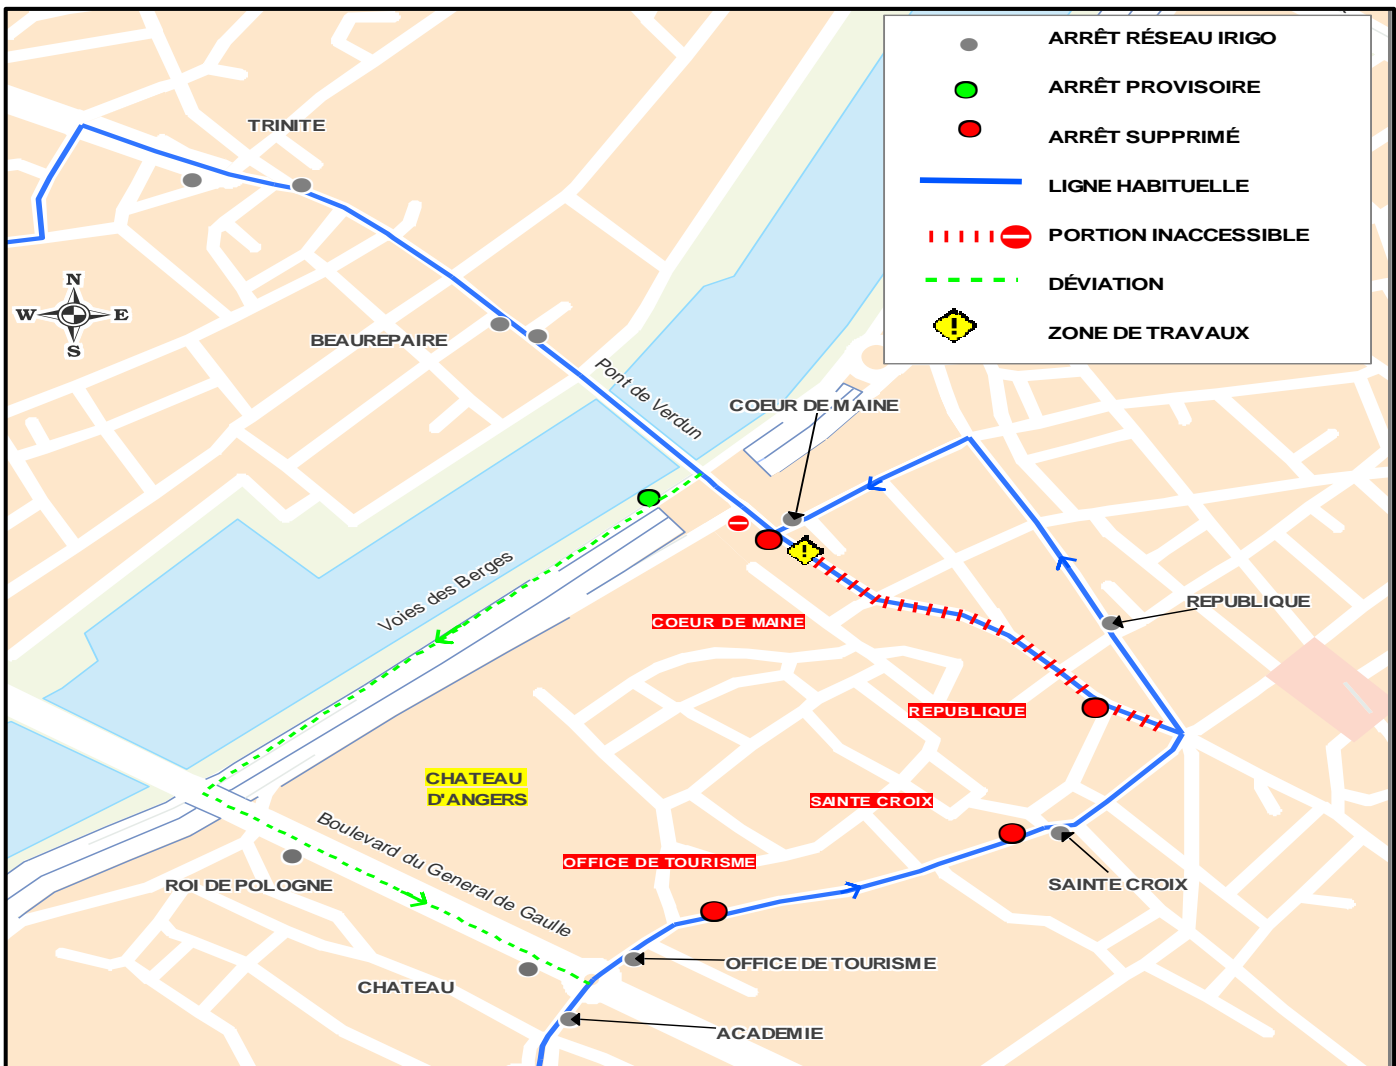

DÉVIATION

Date(s)	DÉBUT DE LA DÉVIATION	FIN DE LA DÉVIATION
Lundi 19 octobre 2020	Dès le début de service	Fin de service
NATURE DE L'ÉVÈNEMENT	Travaux EP rue Baudrière à Angers	
ARRÊTS NON DESSERVIS	CŒUR DE MAINE vers Gare	

Retrouvez votre ligne 1s à l'arrêt provisoire ou aux arrêts IRIGO sur l'itinéraire de déviation.

**Cette déviation peut entraîner des perturbations sur les horaires de passage de votre bus.
Les arrêts du réseau Irigo rencontrés sur l'itinéraire dévié sont desservis.**