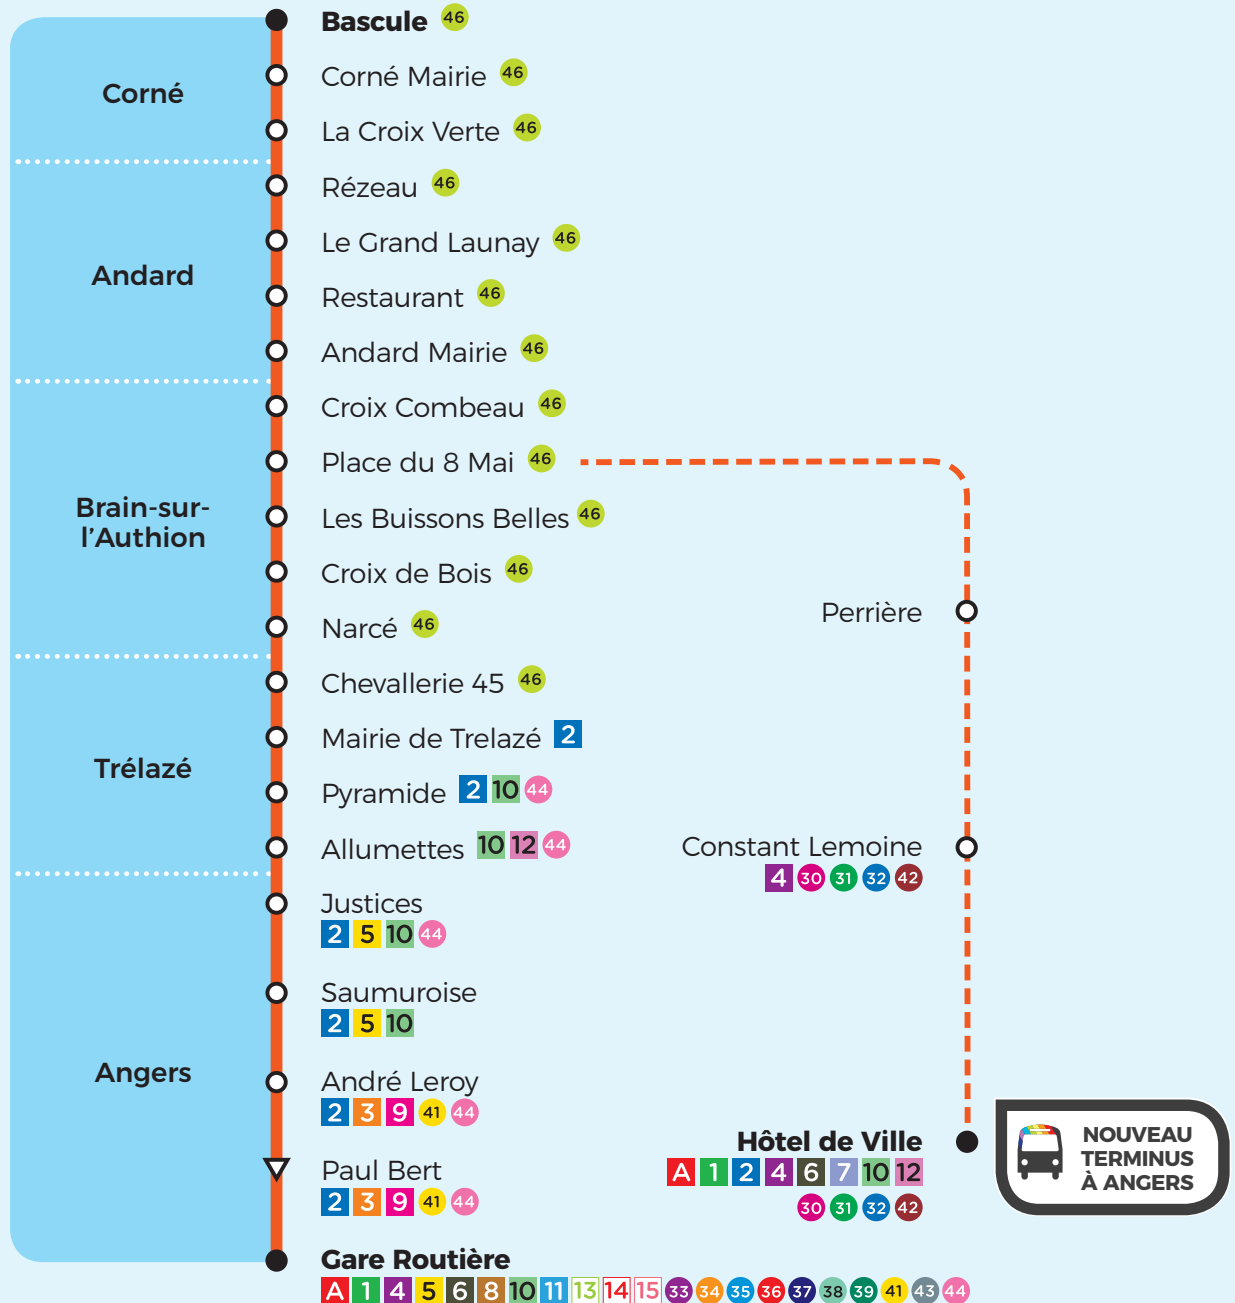

Dates de vacances zone B

(selon les dates officielles de la zone B)

Hiver : du 20/02/2021 au 06/03/2021

Printemps : du 24/04/2021 au 08/05/2021

le 14 mai

Aussi dans votre commune

Circuits scolaires

Corné : 144 145 VENAISERIE

Andard : 143 147 149 VENAISERIE - 211 212 213 JOACHIM-DU-BELLAY

156 157 159 MILLOT - 102 JEANNE D'ARC

Brain-sur-l'Authion : 146 147 VENAISERIE - 211 212 JOACHIM-DU-BELLAY

156 157 159 MILLOT - 176 NARCÉ

45

Jumelée avec la ligne
Aleop n° 403

Horaires

À partir du 4 janvier 2021

--- Desserte à certaines heures
▽ Arrêt desservi dans un seul sens

RESTEZ CONNECTÉ
À VOTRE RÉSEAU

Agence Irigo
5 place de Lorraine à Angers