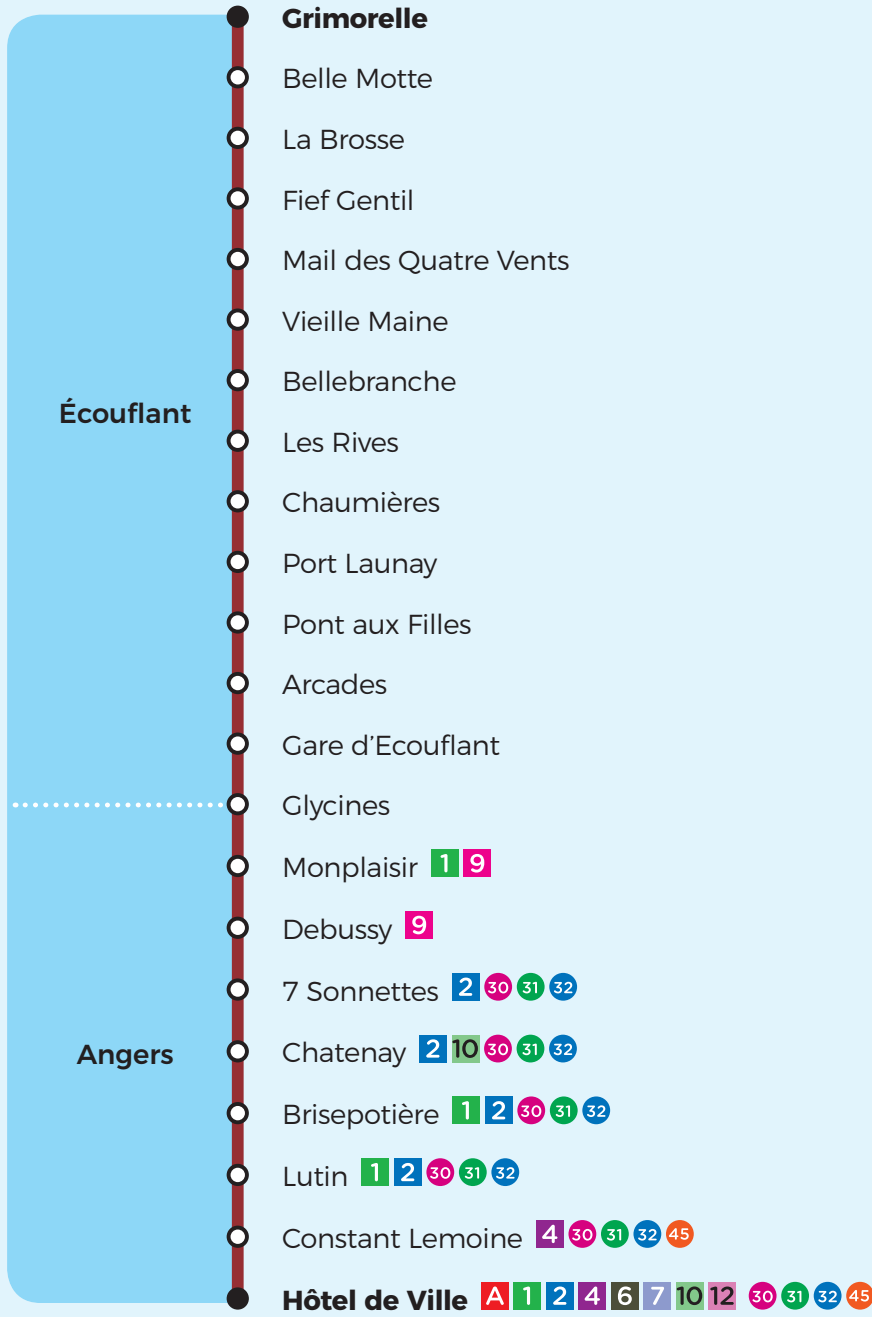

42

Horaires

À partir du 4 janvier 2021

Direction Angers Hôtel de Ville

PERIODE SCOLAIRE		LMMeJV	LMMeJV	LMMeJV	LMMeJVS	LMMeJVS	LMMeJVS	LMMeJVS	LMMeJVS	LMMeJVS	LMMeJVS	LMMeJVS
VACANCES SCOLAIRES		LMMeJV			LMMeJVS	LMMeJVS	LMMeJVS	LMMeJVS	LMMeJVS	LMMeJVS	LMMeJVS	LMMeJVS
Écouflant	Grimorelle	6.43	7.00	7.25	7.45	8.30	9.30	10.20	13.05	14.00	15.05	18.45
	Fief Gentil	6.45	7.03	7.28	7.48	8.33	9.32	10.22	13.07	14.02	15.07	18.47
	Vieille Maine	6.46	7.05	7.30	7.50	8.35	9.33	10.23	13.08	14.03	15.08	18.48
	Les Rives	6.48	7.07	7.32	7.52	8.37	9.35	10.25	13.10	14.05	15.10	18.50
	Port Launay	6.49	7.09	7.34	7.54	8.39	9.36	10.26	13.11	14.06	15.11	18.51
Angers	Monplaisir 1	6.57	7.17	7.42	8.02	8.47	9.42	10.32	13.17	14.12	15.17	18.57
	7 Sonnettes	7.00	7.20	7.45	8.05	8.50	9.45	10.35	13.20	14.15	15.20	19.00
	Brisepotière 2	7.03	7.24	7.49	8.09	8.54	9.48	10.38	13.23	14.18	15.23	19.03
	Hôtel de Ville A 1 2 4 6 7 10 12	7.10	7.33	7.58	8.18	9.03	9.55	10.45	13.30	14.25	15.30	19.10

Direction Écouflant

PERIODE SCOLAIRE		LMMeJV	LMMeJVS	LMMeJVS	LMMeJVS	LMMeJVS	LMMeJV	LMMeJVS	LMMeJV	LMMeJVS	LMMeJVS	LMMeJVS
VACANCES SCOLAIRES			LMMeJVS	LMMeJVS	LMMeJVS	LMMeJVS		LMMeJVS		LMMeJVS	LMMeJVS	LMMeJVS
Angers	Hôtel de Ville	7.15	11.05	12.10	12.50	14.30	16.20	17.10	17.40	18.10	18.40	19.25
	Brisepotière	7.21	11.11	12.16	12.56	14.36	16.28	17.18	17.48	18.18	18.48	19.31
	7 Sonnettes	7.25	11.15	12.20	13.00	14.40	16.32	17.22	17.52	18.22	18.52	19.35
	Monplaisir	7.29	11.19	12.24	13.04	14.44	16.37	17.27	17.57	18.27	18.56	19.39
Écouflant	Port Launay	7.36	11.26	12.31	13.11	14.51	16.46	17.36	18.06	18.36	19.04	19.46
	Les Rives	7.38	11.28	12.33	13.13	14.53	16.48	17.38	18.08	18.38	19.06	19.48
	Vieille Maine	7.40	11.30	12.35	13.15	14.55	16.50	17.40	18.10	18.40	19.08	19.50
	Fief Gentil	7.42	11.32	12.37	13.17	14.57	16.52	17.42	18.12	18.42	19.10	19.52
	Grimorelle	7.45	11.35	12.40	13.20	15.00	16.55	17.45	18.15	18.45	19.13	19.55

Dates de vacances zone B

(selon les dates officielles de la zone B)

Hiver : du 20/02/2021 au 06/03/2021

Printemps : du 24/04/2021 au 08/05/2021

le 14 mai

Aussi dans votre commune

Circuits scolaires

Écouflant : 125 DEBUSSY - 104 JEANNE D'ARC - 113 ST AUBIN LA SALLE

42

Horaires

À partir du 4 janvier 2021

▽ Arrêt desservi dans un seul sens

RESTEZ CONNECTÉ
À VOTRE RÉSEAU

Agence Irigo
5 place de Lorraine à Angers

irigo

www.irigo.fr

02 41 33 64 64

@irigobustram

Appli Irigo