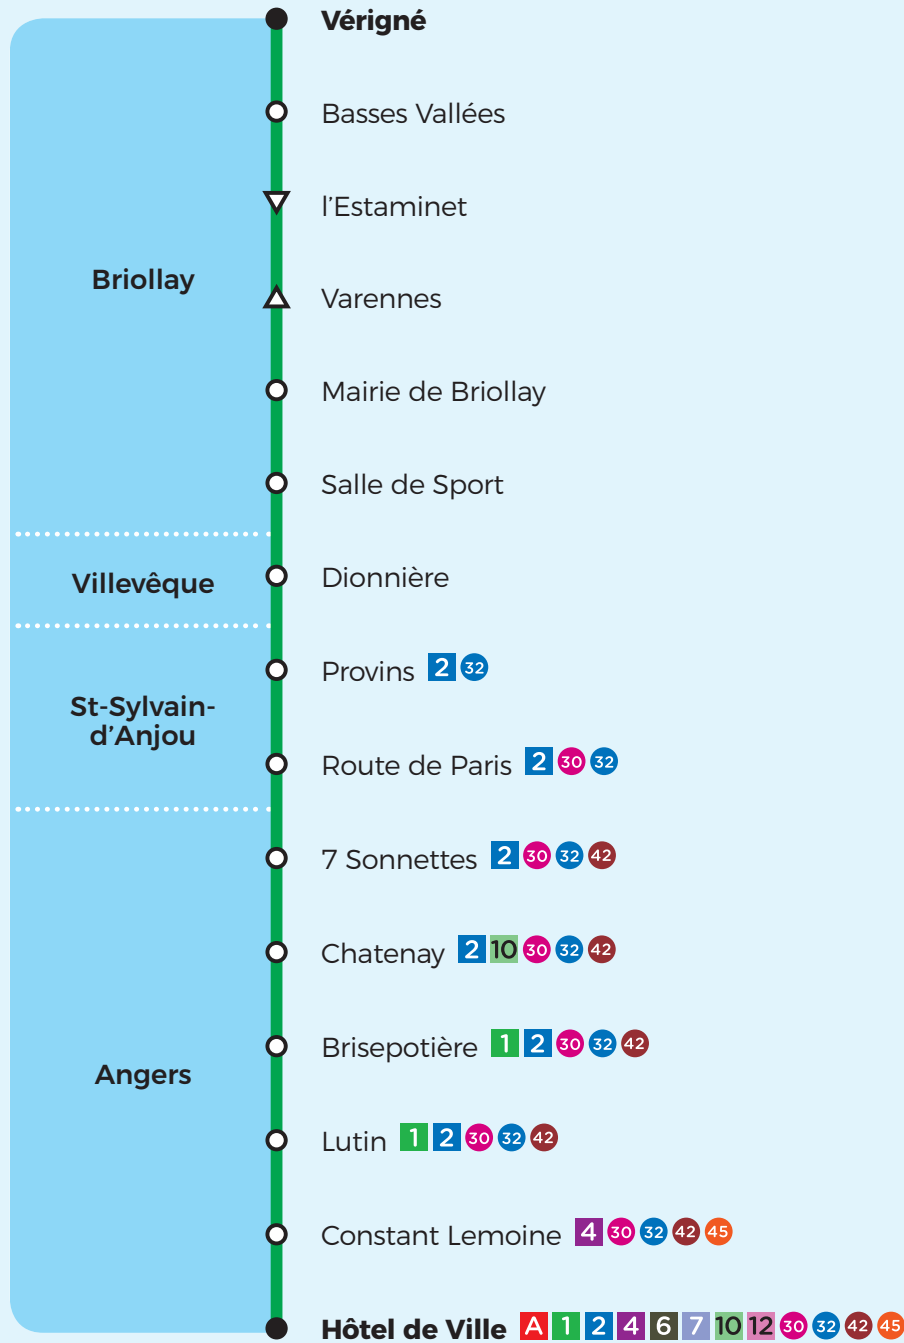

**31**Jumelée avec la ligne
Aleop n° 412

Horaires

À partir du 4 janvier 2021

Direction Angers Hôtel de Ville

PERIODE SCOLAIRE		LMMeJV	LMMeJV	LMMeJV	LMMeJVS	LMMeJV	S	LMMeJV	LMMeJVS
VACANCES SCOLAIRES		LMMeJV			LMMeJVS	LMMeJV	S		LMMeJVS
Briollay	Verigné	6.54					9.15		13.42
	Estaminet	6.57	7.10	7.30	7.50	8.30	9.17	13.00	13.43
	Mairie de Briollay	6.59	7.12	7.32	7.52	8.32	9.20	13.02	13.45
	Salle de sport	6.59	7.12	7.32	7.52	8.32	9.20	13.02	13.45
Villevêque	Dionnière	7.02	7.14	7.34	7.54	8.34	9.23	13.05	13.48
St Sylvain d'Anjou	Provins	7.10	7.22	7.42	8.05	8.42	9.31	13.09	13.56
Angers	Route de Paris 2	7.11	7.23	7.43	8.06	8.43	9.32	13.10	13.57
	Brisepotière 1 2 5	7.15	7.28	7.48	8.11	8.48	9.36	13.14	14.01
	Hôtel de Ville A 1 2 4 6 7 10 12	7.25	7.37	7.57	8.20	8.57	9.45	13.21	14.10

Direction Briollay

PERIODE SCOLAIRE		LMMeJVS	LMMeJV	LMMeJV	LMMeJVS	LMMeJV	LMMeJVS	LMMeJVS	S
VACANCES SCOLAIRES		LMMeJVS			LMMeJVS	LMMeJV	LMMeJVS	LMMeJVS	S
Angers	Hôtel de Ville	12.25	13.25	16.35	17.15	17.45	18.15	18.40	19.10
	Brisepotière	12.31	13.31	16.43	17.23	17.53	18.23	18.48	19.16
	Route de Paris	12.36	13.36	16.49	17.29	17.59	18.29	18.54	19.21
St Sylvain d'Anjou	Provins	12.37	13.37	16.50	17.30	18.00	18.30	18.55	19.22
Villevêque	Dionnière	12.45	13.46	16.59	17.40	18.10	18.39	19.03	19.30
Briollay	Salle de sport	12.46	13.47	17.00	17.41	18.11	18.40	19.04	19.31
	Mairie de Briollay	12.47	13.48	17.01	17.42	18.12	18.41	19.05	19.32
	Varennes	12.48	13.49	17.02	17.43	18.13	18.42	19.06	19.33
	Verigné	12.52				18.17		19.10	

Dates de vacances zone B

(selon les dates officielles de la zone B)

Hiver : du 20/02/2021 au 06/03/2021

Printemps : du 24/04/2021 au 08/05/2021

le 14 mai

Aussi dans votre commune

Circuits scolaires

Briollay : 123 DEBUSSY - 103 JEANNE D'ARC - 133 MOUNIER

Irigo Taxi

Briollay

31

Jumelée avec la ligne
Aleop n° 412

Horaires

À partir du 4 janvier 2021

▽ Arrêt desservi dans un seul sens

RESTEZ CONNECTÉ
À VOTRE RÉSEAU