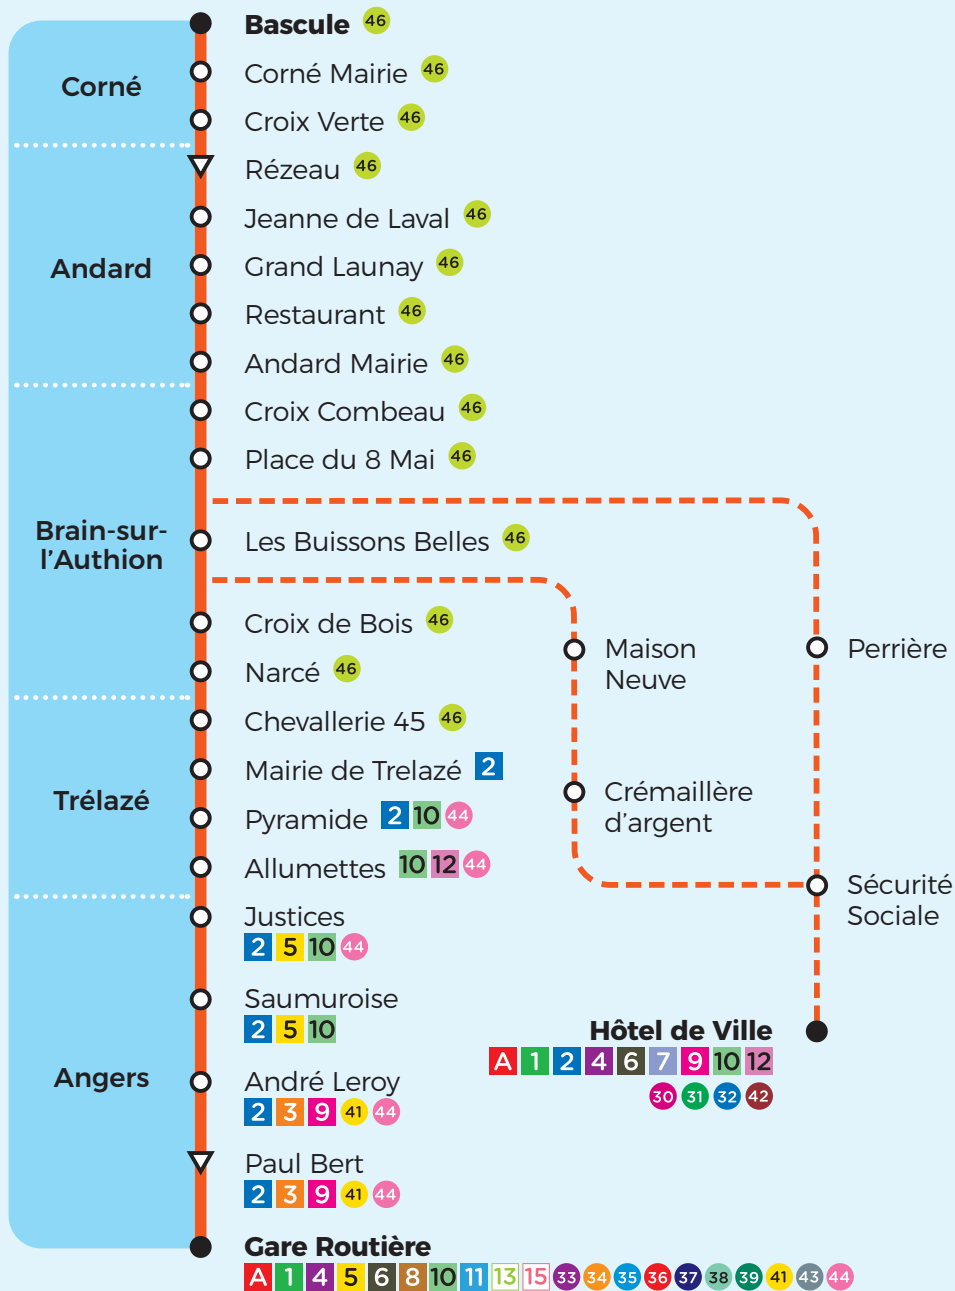

Direction Brain-sur-l'Authion / Andard / Corné

| JOURS DE CIRCULATION | | LMMeJV | LMMeJVS | LMMeJVS | LMMeJV | LMMeJVS | LMMeJV | LMMeJVS | LMMeJV | LMMeJV | LMMeJVS | LMMeJVS |
|----------------------|-------------------|--------------------|--------------------|--------------------|--------------------|--------------------|--------|--------------------|--------------------|--------|--------------------|--------------------|
| | | Express | Express | Express | Express | Express | | Express | Express | | Express | Express |
| Angers | Hôtel de Ville | 8.00 | 10.00 | 12.20 | 14.00 | 16.00 | 16.35 | | 17.20 | 18.05 | | 18.55 |
| | La Perrière | 8.18 | 10.18 | 12.38 | 14.18 | 16.18 | 16.53 | | 17.38 | 18.23 | | 19.13 |
| | Gare routière | | | | | | | 16.50 | | | | 18.15 |
| | André Leroy | | | | | | | 16.54 | | | | 18.19 |
| | Saumuroise | | | | | | | 16.58 | | | | 18.23 |
| Trélazé | Allumettes | | | | | | | 17.04 | | | | 18.29 |
| | Mairie de Trélazé | | | | | | | 17.09 | | | | 18.34 |
| Brain-sur-l'Authion | Lycée Narcé | | | | | | | 17.13 | | | | 18.38 |
| | Place du 8 Mai | 8.22 | 10.22 | 12.42 | 14.22 | 16.22 | 16.57 | 17.16 | 17.42 | 18.27 | 18.41 | 19.17 |
| Andard | Mairie d'Andard | 8.27 | 10.27 | 12.47 | 14.27 | 16.27 | 17.02 | 17.21 | 17.47 | 18.32 | 18.46 | 19.22 |
| | Grand Launay | 8.28 | 10.28 | 12.48 | 14.28 | 16.28 | 17.03 | 17.22 | 17.48 | 18.33 | 18.47 | 19.23 |
| Corné | Mairie de Corné | 8.33 | 10.33 | 12.53 | 14.33 | 16.33 | 17.08 | 17.27 | 17.53 | 18.38 | 18.52 | 19.28 |

45

Jumelée avec la ligne
A Léop n° 403

Corné / Andard / Brain-sur-l'Authion

↔ Angers

Du 8 juillet au 31 août 2022 inclus

--- Desserte à certaines heures
 ▾ Arrêt desservi dans un seul sens

RESTEZ CONNECTÉ
 À VOTRE RÉSEAU