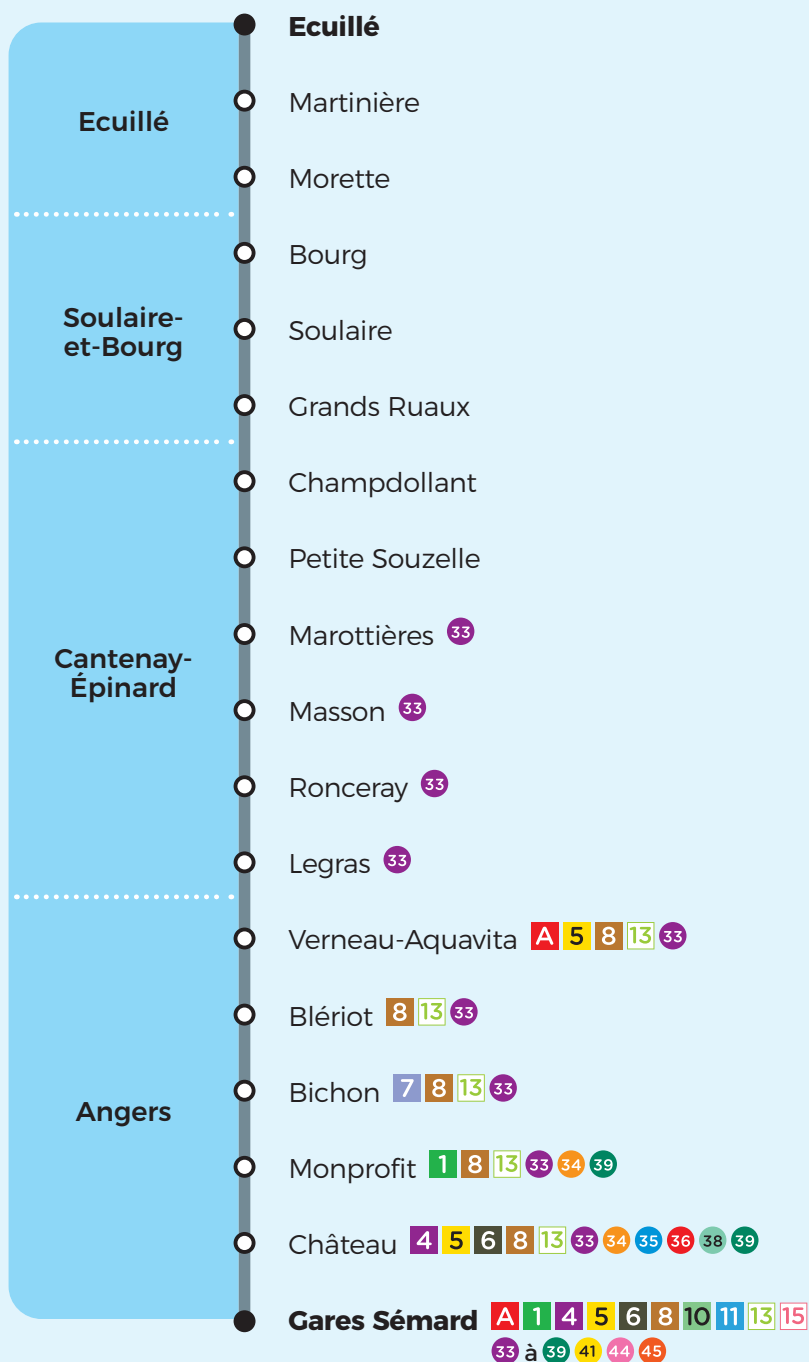

43

Ecuillé / Soulaire-et-Bourg / Cantenay-Épinard

↔ Angers

Du 8 juillet au 31 août 2022 inclus

Direction Angers

JOURS DE CIRCULATION		LMMeJV	S	LMMeJVS
Ecuillé	Ecuillé	7.10	8.10	13.20
Soulaire-et-Bourg	Bourg	7.14	8.14	13.24
	Soulaire	7.17	8.17	13.27
Cantenay-Epinard	Marottières	7.23	8.23	13.33
	Ronceray	7.25	8.25	13.35
Angers	Verneau-AquaVita A 5 8 13	7.32	8.32	13.42
	Bichon 7 8 13	7.37	8.37	13.47
	Monprofit 1 8 13	7.39	8.39	13.49
	Château 4 5 6 8 13	7.42	8.42	13.52
	Gares Sémard A 1 4 5 6 8 10 11 13 15	7.45	8.45	13.55

Direction Cantenay-Épinard / Soulaire-et-Bourg / Ecuillé

JOURS DE CIRCULATION		LMMeJVS	LMMeJVS
Angers	Gares Sémard	12.30	18.10
	Château	12.32	18.12
	Monprofit	12.36	18.16
	Bichon	12.38	18.18
	Verneau-AquaVita	12.43	18.23
Cantenay-Epinard	Ronceray	12.49	18.29
	Marottières	12.52	18.32
Soulaire-et-Bourg	Soulaire	12.58	18.38
	Bourg	13.00	18.40
Ecuillé	Ecuillé	13.05	18.45

Aussi dans votre commune

 Ecuillé, Soulaire et Bourg
Cantenay Epinard

43

Ecuillé / Soulaire-et-Bourg / Cantenay-Épinard

↔ Angers

Du 8 juillet au 31 août 2022 inclus

RESTEZ CONNECTÉ
À VOTRE RÉSEAU

Agence Irigo