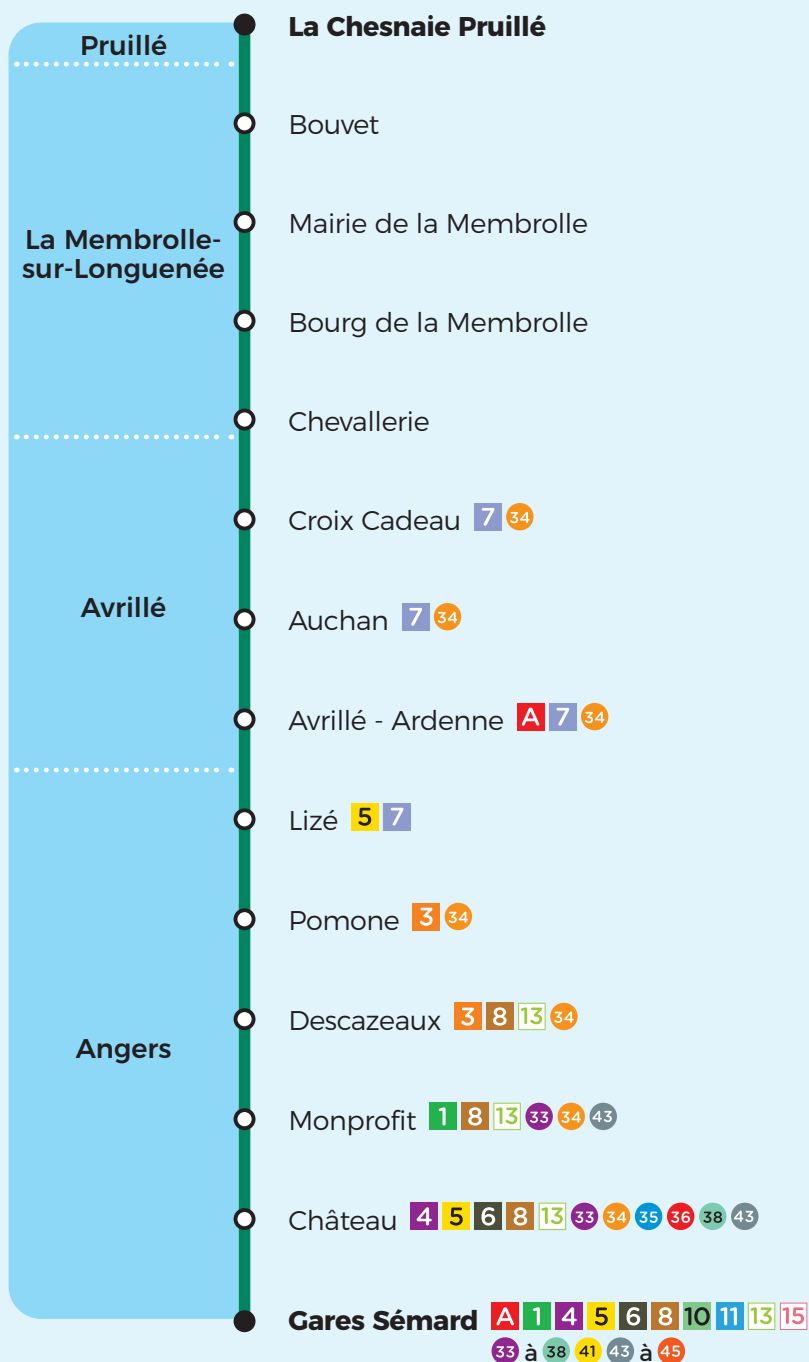

**39**Jumelée avec la ligne
ALéop n° 401

La Membrolle-sur-Longuenée ↔ Angers

Du 8 juillet au 31 août 2022 inclus

Direction Angers

JOURS DE CIRCULATION		LMMeJV	LMMeJVS	LMMeJVS	LMMeJVS	LMMeJVS
Pruillé	La Chesnaie Pruillé	7.07	8.59	11.33	13.27	18.27
La-Membrolle-sur-Longuenée	Mairie de la Membrolle	7.08	9.00	11.35	13.28	18.28
	Bourg de la Membrolle	7.09	9.01	11.36	13.29	18.29
	Chevallerie	7.12	9.04	11.39	13.32	18.32
Avrillé	Croix Cadeau 7	7.18	9.10	11.45	13.38	18.38
	Avrillé-Ardenne A 7	7.20	9.12	11.47	13.40	18.40
Angers	Lizé 5 7	7.28	9.20	11.55	13.48	18.48
	Pomone 3	7.30	9.22	11.57	13.50	18.50
	Monprofit 1 8 13	7.34	9.26	12.01	13.54	18.54
	Château 4 5 6 8 13	7.37	9.29	12.04	13.57	18.57
	Gares Sémard A 1 4 5 6 8 10 11 13 15	7.40	9.32	12.07	14.00	19.00

Direction Pruillé

JOURS DE CIRCULATION		LMMeJVS	LMMeJVS	LMMeJVS	LMMeJVS	LMMeJVS	LMMeJVS
Angers	Gares Sémard	7.00	10.30	12.30	14.00	17.30	18.30
	Château	7.02	10.32	12.32	14.02	17.32	18.32
	Monprofit	7.06	10.36	12.36	14.06	17.36	18.36
	Pomone	7.09	10.39	12.39	14.09	17.39	18.39
	Lizé	7.10	10.40	12.40	14.10	17.40	18.40
Avrillé	Avrillé-Ardenne A	7.20	10.50	12.50	14.20	17.50	18.50
	Croix Cadeau	7.22	10.52	12.52	14.22	17.52	18.52
La-Membrolle-sur-Longuenée	Chevallerie	7.28	10.58	12.58	14.28	17.58	18.58
	Bourg de la Membrolle	7.29	10.59	12.59	14.29	17.59	18.59
	Mairie de la Membrolle	7.30	11.00	13.00	14.30	18.00	19.00
Pruillé	La Chesnaie Pruillé	7.33	11.03	13.03	14.33	18.03	19.03

Aussi dans votre commune

irigo flex

La Membrolle sur Longuenée

39

Jumelée avec la ligne
Alep n° 401

La Membrolle-sur-Longuenée ↔ Angers

Du 8 juillet au 31 août 2022 inclus

RESTEZ CONNECTÉ
À VOTRE RÉSEAU