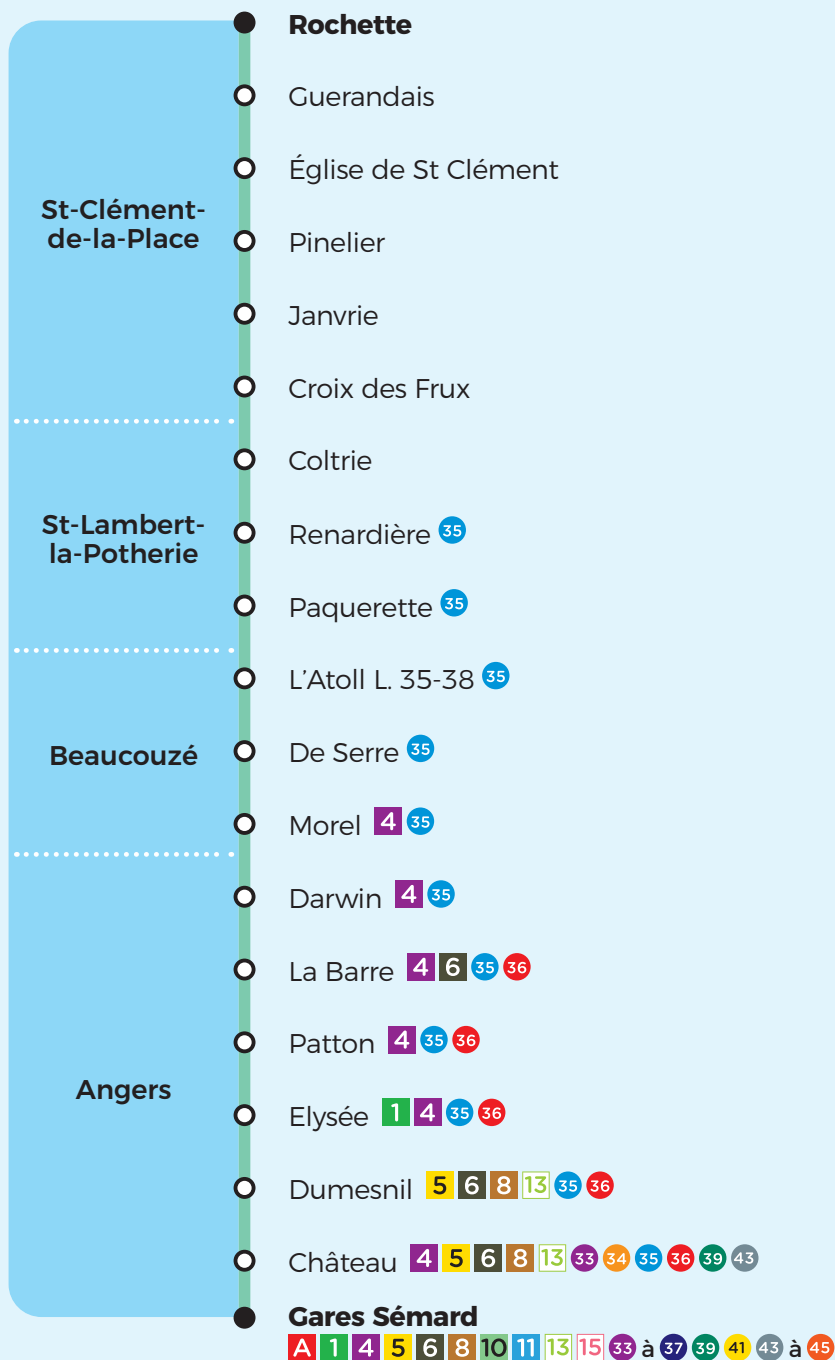

**38**Jumelée avec la ligne
ALéop n° 425**St-Clément-de-la-Place / St Lambert-la-Potherie****↔ Angers**

Du 8 juillet au 31 août 2022 inclus

**Direction Angers**

JOURS DE CIRCULATION		LMMeJV	LMMeJVS	S	LMMeJVS	LMMeJVS
St Clément de la Place	Rochette	7.13	8.14	10.18	12.44	13.43
	Église de St Clément	7.15	8.15	10.20	12.45	13.45
	Pinelier	7.17	8.17	10.22	12.47	13.47
	Croix des Frux	7.20	8.20	10.25	12.50	13.50
St Lambert la Potherie	Renardière	7.26	8.26	10.31	12.56	13.56
Beaucouzé	L'Atoll L. 35-38	7.30	8.30	10.35	13.00	14.00
Angers	Darwin 4	7.35	8.35	10.40	13.05	14.05
	La Barre 4 6	7.36	8.36	10.41	13.06	14.06
	Elysée 1 4	7.39	8.39	10.44	13.09	14.09
	Dumesnil 5 6 8 13	7.44	8.44	10.49	13.14	14.14
	Château 4 5 6 8 13	7.47	8.47	10.52	13.17	14.17
	Gares Sémard A 1 4 5 6 8 10 11 13 15	7.50	8.50	10.55	13.20	14.20

Direction St Lambert-la-Potherie / St-Clément-de-la-Place

JOURS DE CIRCULATION		LMMeJVS	LMMeJVS	LMMeJVS
Angers	Gares Sémard	12.15	18.00	19.00
	Château	12.17	18.02	19.02
	Dumesnil	12.20	18.05	19.05
	Elysée	12.25	18.10	19.10
	La Barre	12.29	18.14	19.14
	Darwin	12.29	18.14	19.14
Beaucouzé	L'Atoll L. 35-38	12.35	18.20	19.20
St Lambert la Potherie	Renardière	12.39	18.24	19.24
St Clément de la Place	Croix des Frux	12.41	18.26	19.26
	Pinelier	12.47	18.32	19.32
	Église de St Clément	12.48	18.33	19.33
	Rochette	12.50	18.35	19.35

Aussi dans votre commune**irigo flex****i2** St Lambert la Potherie
St Clément de la Place**Zone Travaux** entre Elysée et La Barre. Avenue Patton en sens unique. Les arrêts **Patton** et **La Barre** sont reportés rue de La Barre.

38

Jumelée avec la ligne
Aléop n° 425

St-Clément-de-la-Place / St Lambert-la-Potherie

↔ Angers

Du 8 juillet au 31 août 2022 inclus

RESTEZ CONNECTÉ
À VOTRE RÉSEAU

Agence Irigo
5 place de Lorraine à Angers

irigo