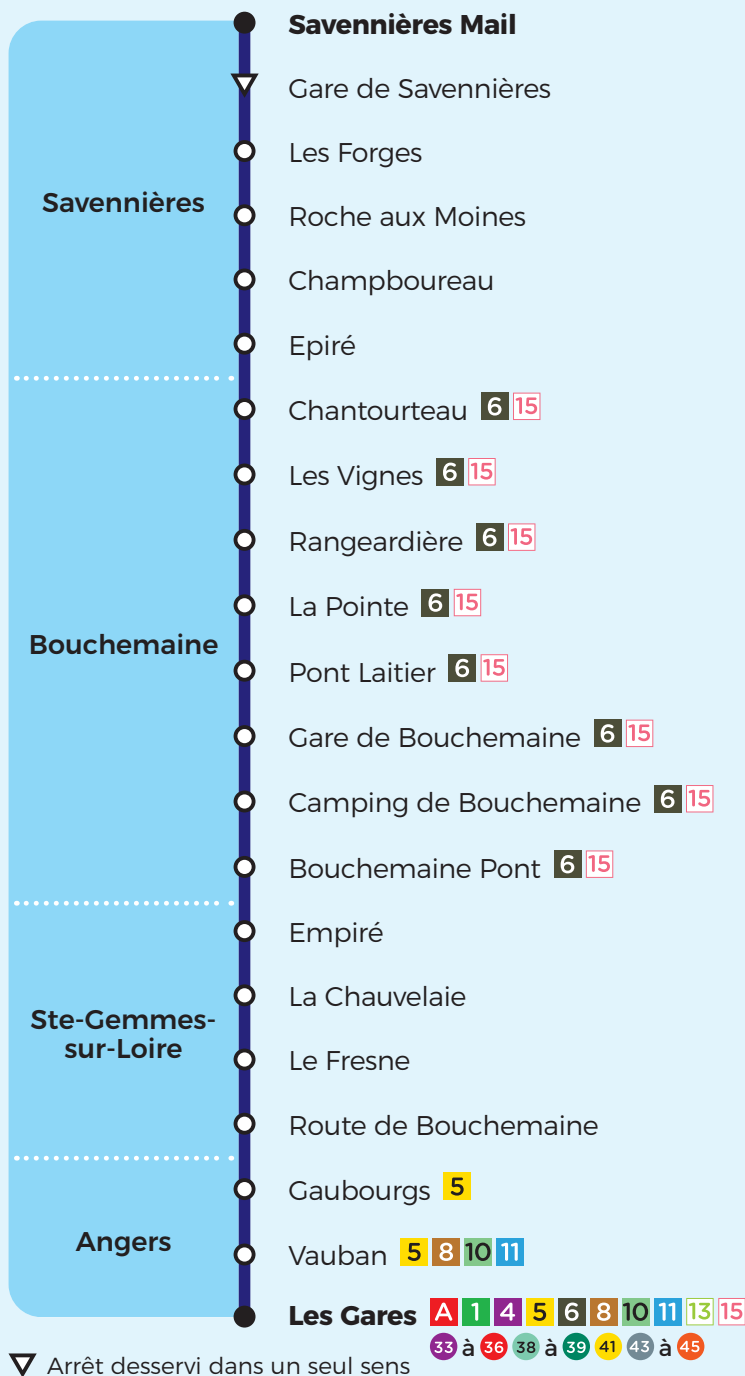

37

Savennières / Bouchemaine ↔ Angers

Du 8 juillet au 31 août 2022 inclus

Direction Angers

JOURS DE CIRCULATION		LMMeJVS	LMMeJVS	LMMeJVS	LMMeJVS
Savennières	Savennières Mail	7.10	8.50	12.50	14.00
	Gare de Savennières	7.11	8.51	12.51	14.01
	Roche aux Moines	7.15	8.55	12.55	14.05
	Epiré	7.17	8.57	12.57	14.07
Bouchemaine	Chantourteau 6 15	7.20	9.00	13.00	14.10
	La Pointe 6 15	7.22	9.02	13.02	14.12
	Bouchemaine Pont 6 15	7.25	9.05	13.05	14.15
St ^e Gemmes sur Loire	Empiré	7.27	9.07	13.07	14.17
	Le Fresne	7.30	9.10	13.10	14.20
Angers	Vauban 5 8 10 11	7.37	9.17	13.17	14.27
	Les Gares A 1 4 5 6 8 10 11 13 15	7.40	9.20	13.20	14.30

Direction Bouchemaine / Savennières

JOURS DE CIRCULATION		LMMeJVS	LMMeJVS	LMMeJVS	LMMeJVS
Angers	Les Gares	12.15	13.25	16.35	18.45
	Vauban	12.18	13.28	16.38	18.48
St ^e Gemmes sur Loire	Le Fresne	12.25	13.35	16.45	18.55
	Empiré	12.27	13.37	16.47	18.57
Bouchemaine	Bouchemaine Pont	12.30	13.40	16.50	19.00
	La Pointe	12.32	13.42	16.52	19.02
	Chantourteau	12.35	13.45	16.55	19.05
Savennières	Epiré	12.37	13.47	16.57	19.07
	Roche aux Moines	12.39	13.49	16.59	19.09
	Savennières Mail	12.44	13.54	17.04	19.14

Aussi dans votre commune

irigo flex Irigo Flex

4 Bouchemaine

37

Savennières / Bouchemaine ↔ Angers

Du 8 juillet au 31 août 2022 inclus

RESTEZ CONNECTÉ À VOTRE RÉSEAU

Agence Irigo