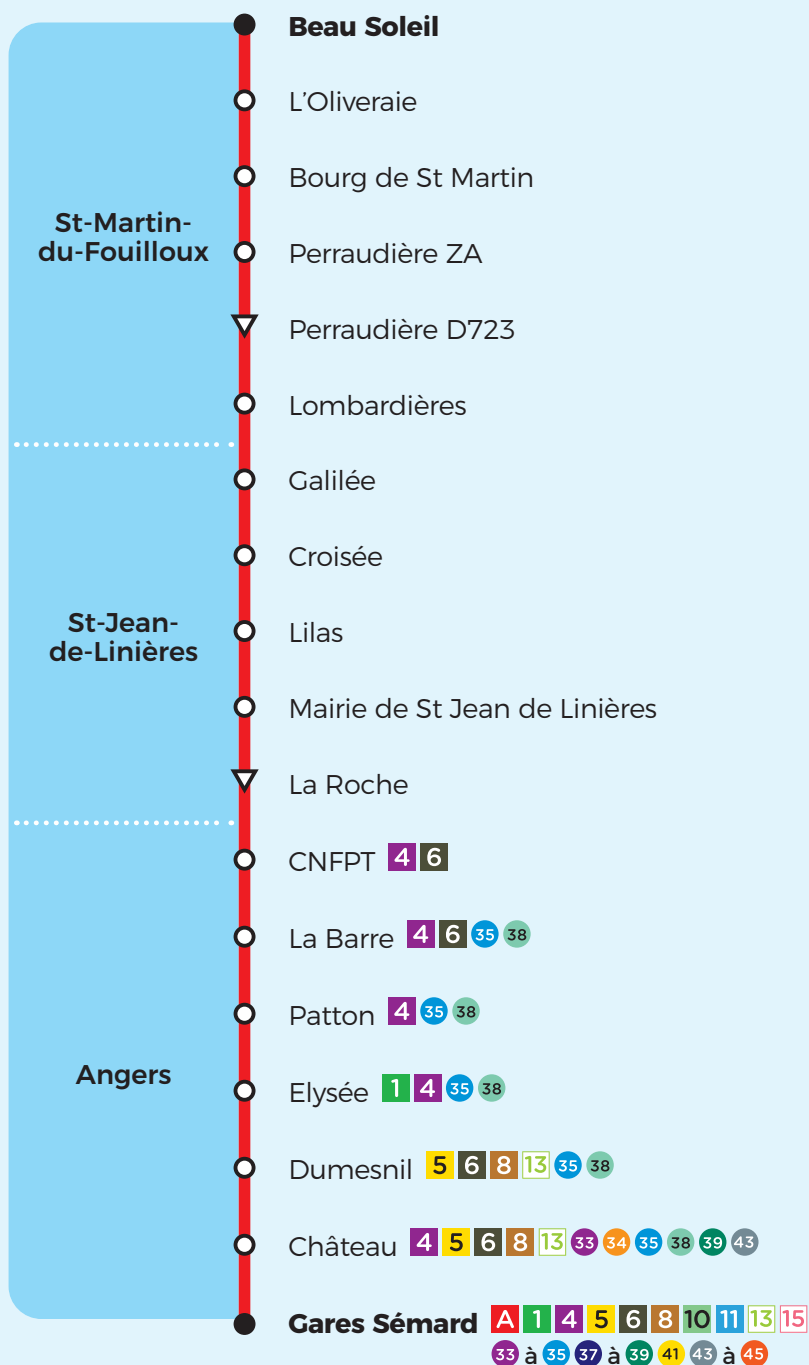

**36**Jumelée avec la ligne
Aléop n° 422**St-Martin-du-Fouilloux / St-Jean-de-Linières****↔ Angers**

Du 8 juillet au 31 août 2022 inclus

**Direction Angers**

| JOURS DE CIRCULATION | | LMMeJV | LMMeJVS | LMMeJVS |
|------------------------|--|--------|---------|---------|
| St Martin du Fouilloux | Beau Soleil | 7.15 | 7.50 | 13.40 |
| | Bourg de St Martin | 7.18 | 7.53 | 13.43 |
| | Lombardières | 7.21 | 7.56 | 13.46 |
| St Jean de Linières | Galilée | 7.24 | 7.59 | 13.49 |
| | Mairie de St Jean de Linières | 7.27 | 8.02 | 13.52 |
| Angers | La Barre 4 | 7.34 | 8.09 | 13.59 |
| | Elysée 1 4 | 7.37 | 8.12 | 14.02 |
| | Dumesnil 5 6 8 13 | 7.42 | 8.17 | 14.07 |
| | Château 4 5 6 8 13 | 7.45 | 8.20 | 14.10 |
| | Gares Sémard A 1 4 5 6 8 10 11 13 15 | 7.48 | 8.23 | 14.13 |

Aussi dans votre commune**irigo flex****i2** St Jean de Linières
St Martin du Fouilloux**Zone Travaux** entre Elysée et La Barre.

Avenue Patton en sens unique.

Les arrêts **Patton** et **La Barre** sont reportésrue de La Barre, l'arrêt **CNFPT** est reporté

rue du Nid de Pie.

36

Jumelée avec la ligne
Alep n° 422

St-Martin-du-Fouilloux / St-Jean-de-Linières

↔ Angers

Du 8 juillet au 31 août 2022 inclus

▽ Arrêt desservi dans un seul sens

RESTEZ CONNECTÉ
À VOTRE RÉSEAU