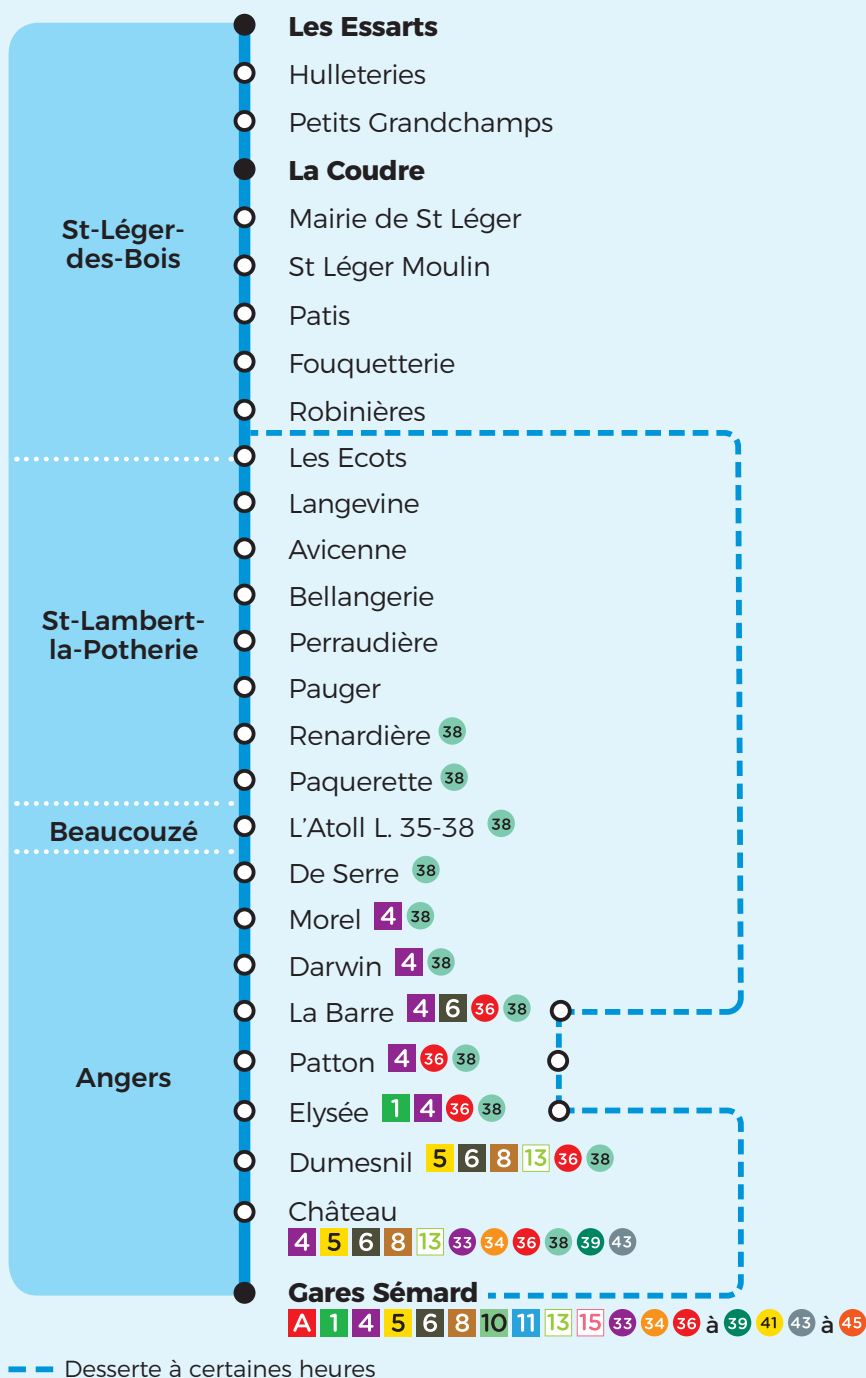

35

Jumelée avec la ligne
A Léop n° 424

St-Léger-des-Bois / St-Lambert-la-Potherie

↔ Angers

Du 8 juillet au 31 août 2022 inclus

RESTEZ CONNECTÉ
À VOTRE RÉSEAU

Agence Irigo
5 place de Lorraine à Angers

irigo

www.irigo.fr

02 41 33 64 64

@irigobustram

Appli Irigo