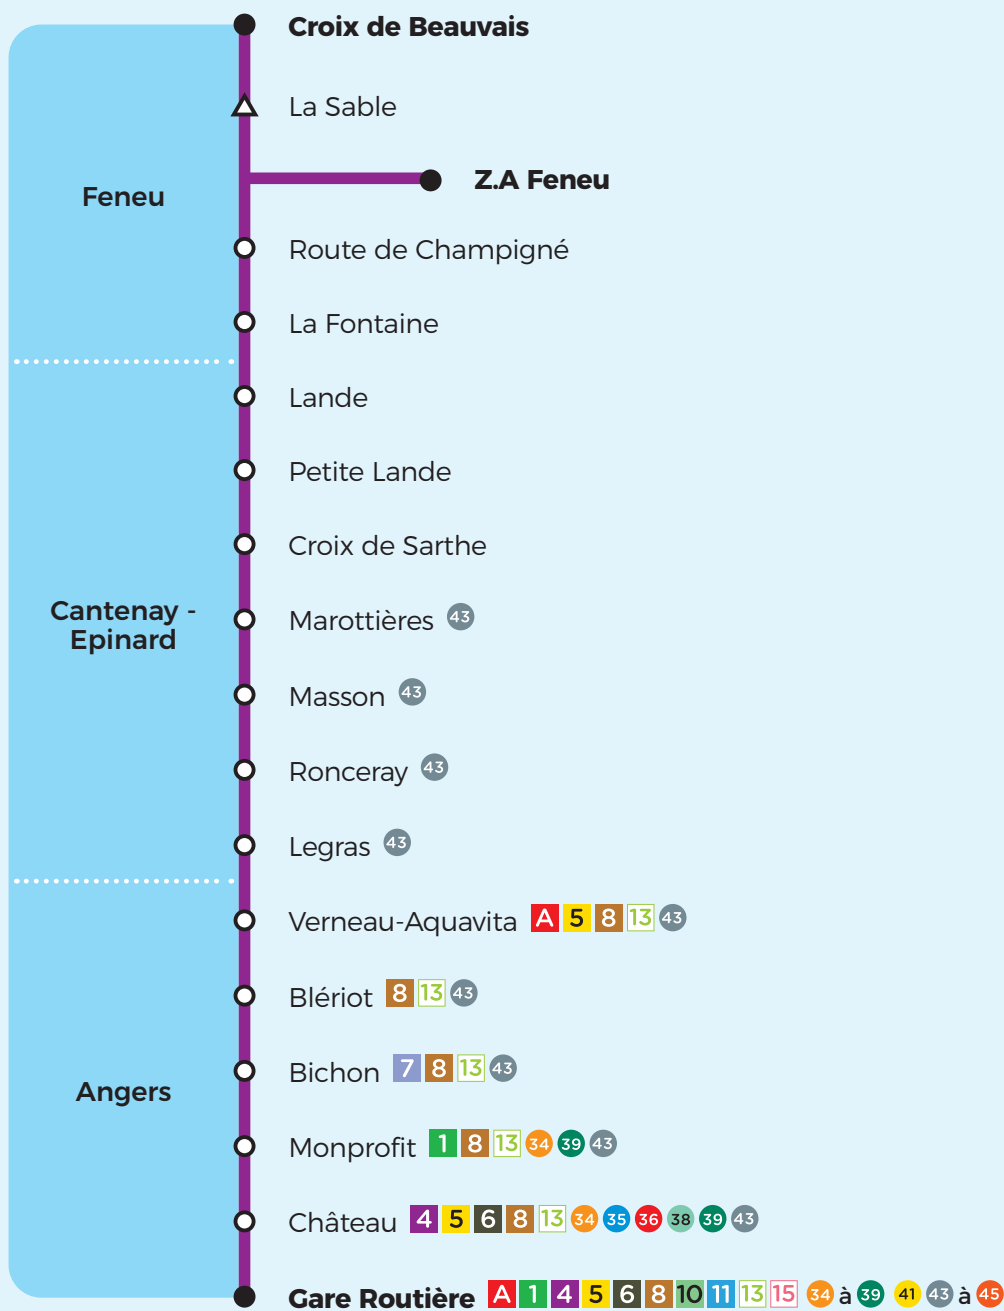

**33**Jumelée avec la ligne
Aléop n° 411**Cantenay-Epinard / Feneu ↔ Angers**

Du 8 juillet au 31 août 2022 inclus

**Direction Angers**

JOURS DE CIRCULATION		LMMeJV	LMMeJV	S	LMMeJVS	LMMeJV	LMMeJVS	LMMeJVS	LMMeJV
Feneu	Croix de Beauvais	7.00	8.05		9.20	11.25		13.40	17.40
	ZA Feneu			8.09			12.59		
	La Fontaine	7.05	8.10	8.10	9.25	11.30	13.00	13.45	17.45
Cantenay Epinard	Marottières	7.13	8.18	8.18	9.33	11.38	13.08	13.53	17.53
	Ronceray	7.15	8.20	8.20	9.35	11.40	13.10	13.55	17.55
Angers	Verneau-AquaVita A 5 8 13	7.22	8.27	8.27	9.42	11.47	13.17	14.02	18.02
	Bichon 7 8 13	7.27	8.32	8.32	9.47	11.52	13.22	14.07	18.07
	Monprofit 1 8 13	7.29	8.34	8.34	9.49	11.54	13.24	14.09	18.09
	Château 4 5 6 8 13	7.32	8.37	8.37	9.52	11.57	13.27	14.12	18.12
	Gare routière A 1 4 5 6 8 10 11 13 15	7.35	8.40	8.40	9.55	12.00	13.30	14.15	18.15

Direction Cantenay-Epinard / Feneu

JOURS DE CIRCULATION		LMMeJV	LMMeJVS	LMMeJV	LMMeJV	LMMeJV	S	LMMeJVS
Angers	Gare routière	7.40	12.15	13.30	16.15	17.15	17.15	18.30
	Château	7.42	12.17	13.32	16.17	17.17	17.17	18.32
	Monprofit	7.46	12.21	13.36	16.21	17.21	17.21	18.36
	Bichon	7.48	12.23	13.38	16.23	17.23	17.23	18.38
	Verneau-AquaVita	7.53	12.28	13.43	16.28	17.28	17.28	18.43
Cantenay Epinard	Ronceray	7.59	12.34	13.49	16.34	17.34	17.34	18.49
	Marottières	8.02	12.37	13.52	16.37	17.37	17.37	18.52
Feneu	La Fontaine	8.09	12.44	13.59	16.44	17.44	17.44	18.59
	ZA Feneu	8.10	12.45	14.00	16.45	17.45	17.46	19.00
	Croix de Beauvais	8.16	12.51	14.06	16.51	17.51		19.06

Aussi dans votre commune **irigo flex** Cantenay Epinard,
Feneu

33

Jumelée avec la ligne
A Léop n° 411

Cantenay-Epinard / Feneu ↔ Angers

Du 8 juillet au 31 août 2022 inclus

△ Arrêt desservi dans un seul sens