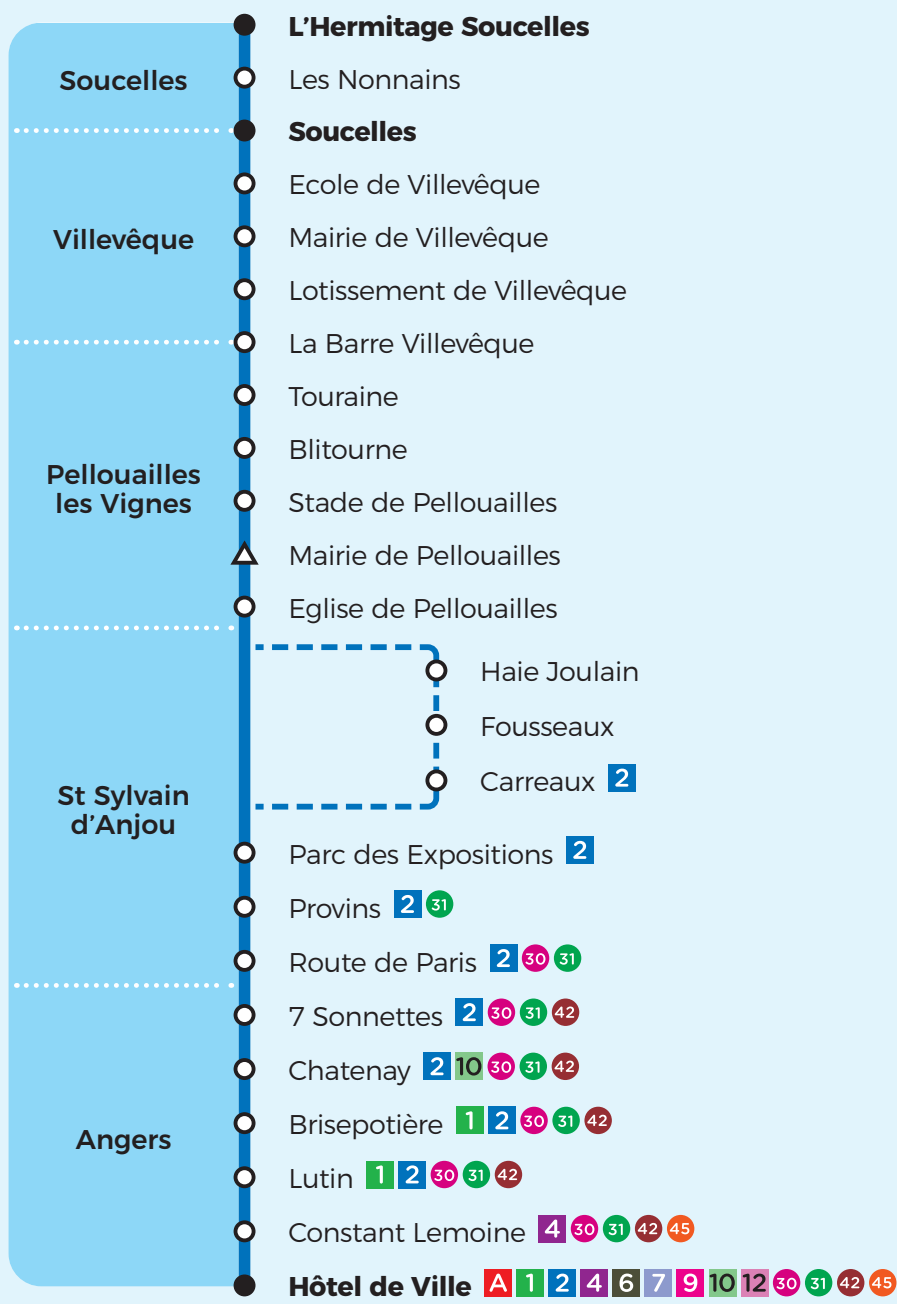

**32**Jumelée avec la ligne
Aléop n° 402**Pellouailles-les-Vignes / Villevêque / Soucelles****↔ Angers**

Du 8 juillet au 31 août 2022 inclus

**Direction Angers**

JOURS DE CIRCULATION		LMMeJV	LMMeJVS	S	LMMeJVS	LMMeJVS	LMMeJVS	LMMeJVS
Soucelles	L'Hermitage Soucelles		7.46			14.06	16.26	
	Soucelles	6.49	7.50	8.14	13.09	14.10	16.30	19.54
Villevêque	Mairie de Villevêque	6.52	7.53	8.17	13.12	14.13	16.33	19.57
Pellouailles les Vignes	Stade de Pellouailles	6.59	8.00	8.24	13.19	14.20	16.40	20.04
	Église de Pellouailles	7.01	8.02	8.26	13.21	14.22	16.42	20.06
St Sylvain d'Anjou	Haie Joulain		8.04			14.24	16.44	
	Provins 2	7.07	8.12	8.32	13.27	14.32	16.52	20.12
	Route de Paris 2	7.08	8.13	8.33	13.28	14.33	16.53	20.13
Angers	Brisepotière 1 2	7.14	8.19	8.39	13.34	14.39	16.59	20.19
	Hôtel de Ville A 1 2 4 6 7 9 10 12	7.20	8.25	8.45	13.40	14.45	17.05	20.25

Direction Pellouailles-les-Vignes / Villevêque / Soucelles

JOURS DE CIRCULATION		LMMeJVS	LMMeJVS	LMMeJVS	LMMeJVS	LMMeJVS	LMMeJVS	LMMeJVS
Angers	Hôtel de Ville	9.05	12.35	14.05	16.45	17.35	18.35	19.15
	Brisepotière	9.11	12.41	14.11	16.51	17.41	18.41	19.21
St Sylvain d'Anjou	Route de Paris	9.16	12.46	14.16	16.56	17.46	18.46	19.26
	Provins	9.18	12.48	14.18	16.58	17.48	18.48	19.28
	Haie Joulain		12.54		17.04		18.54	19.34
Pellouailles les Vignes	Église de Pellouailles	9.24	12.57	14.24	17.07	17.54	18.57	19.37
	Stade de Pellouailles	9.26	12.59	14.26	17.09	17.56	18.59	19.39
Villevêque	Mairie de Villevêque	9.32	13.05	14.32	17.15	18.02	19.05	19.45
Soucelles	Soucelles	9.35	13.08	14.35	17.18	18.05	19.08	19.48
	L'Hermitage Soucelles		13.12		17.22		19.12	19.52

Aussi dans votre commune**irigo flex****B** Pellouailles les Vignes,
Villevêque et Soucelles

32

Jumelée avec la ligne
Alep n° 402

Pellouailles-les-Vignes / Villevêque / Soucelles

↔ Angers

Du 8 juillet au 31 août 2022 inclus