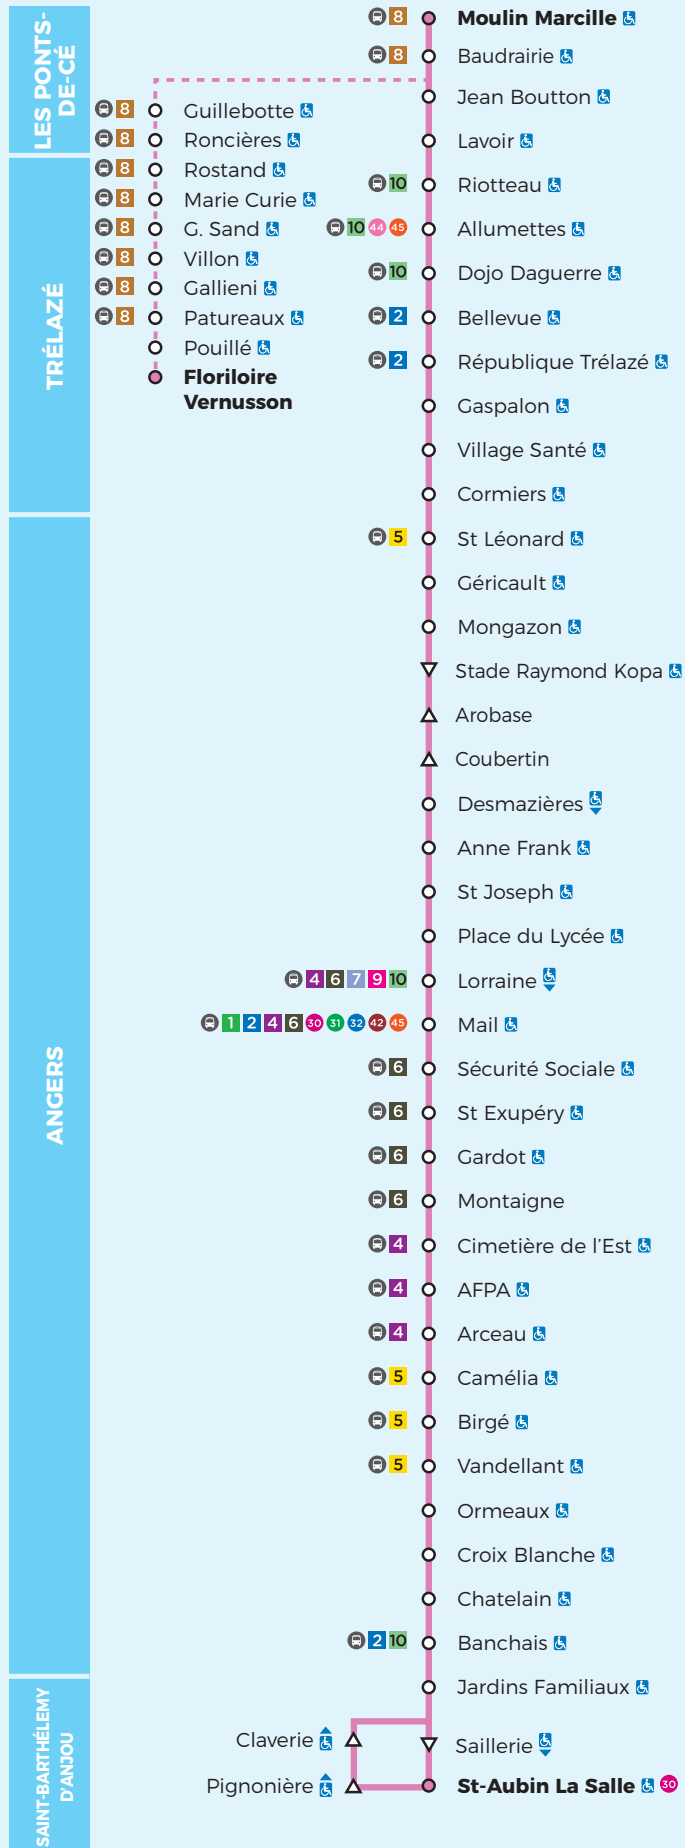

12

Vernusson / Moulin Marcille

↔ St Aubin La Salle

Du 8 juillet au 31 août 2022

Légendes

♿ = Arrêt accessible dans un seul sens

▽ = Arrêt desservi dans un seul sens

--- = Desserte à certaines heures

DIM & FÊTES
12d

Village Santé ↔ Lorraine

Du 8 juillet au 31 août 2022

TRÉLAZÉ

ANGERS

○ Village Santé

○ Cormiers

○ St Léonard

○ Géricault

○ Mongazon

▽ Stade Raymond Kopa

△ Arobase

△ Coubertin

○ Desmazières

○ Anne Frank

○ St Joseph

○ Place du Lycée

○ Lorraine

Dimanche et fêtes

Village Santé → Lorraine

Village Santé	8.50	10.10	11.30	12.50	14.10	15.30	16.50	18.10	19.30
Mongazon	8.54	10.14	11.34	12.54	14.14	15.34	16.54	18.14	19.34
Lorraine - Quai 2	9.03	10.23	11.43	13.03	14.23	15.43	17.03	18.23	19.43