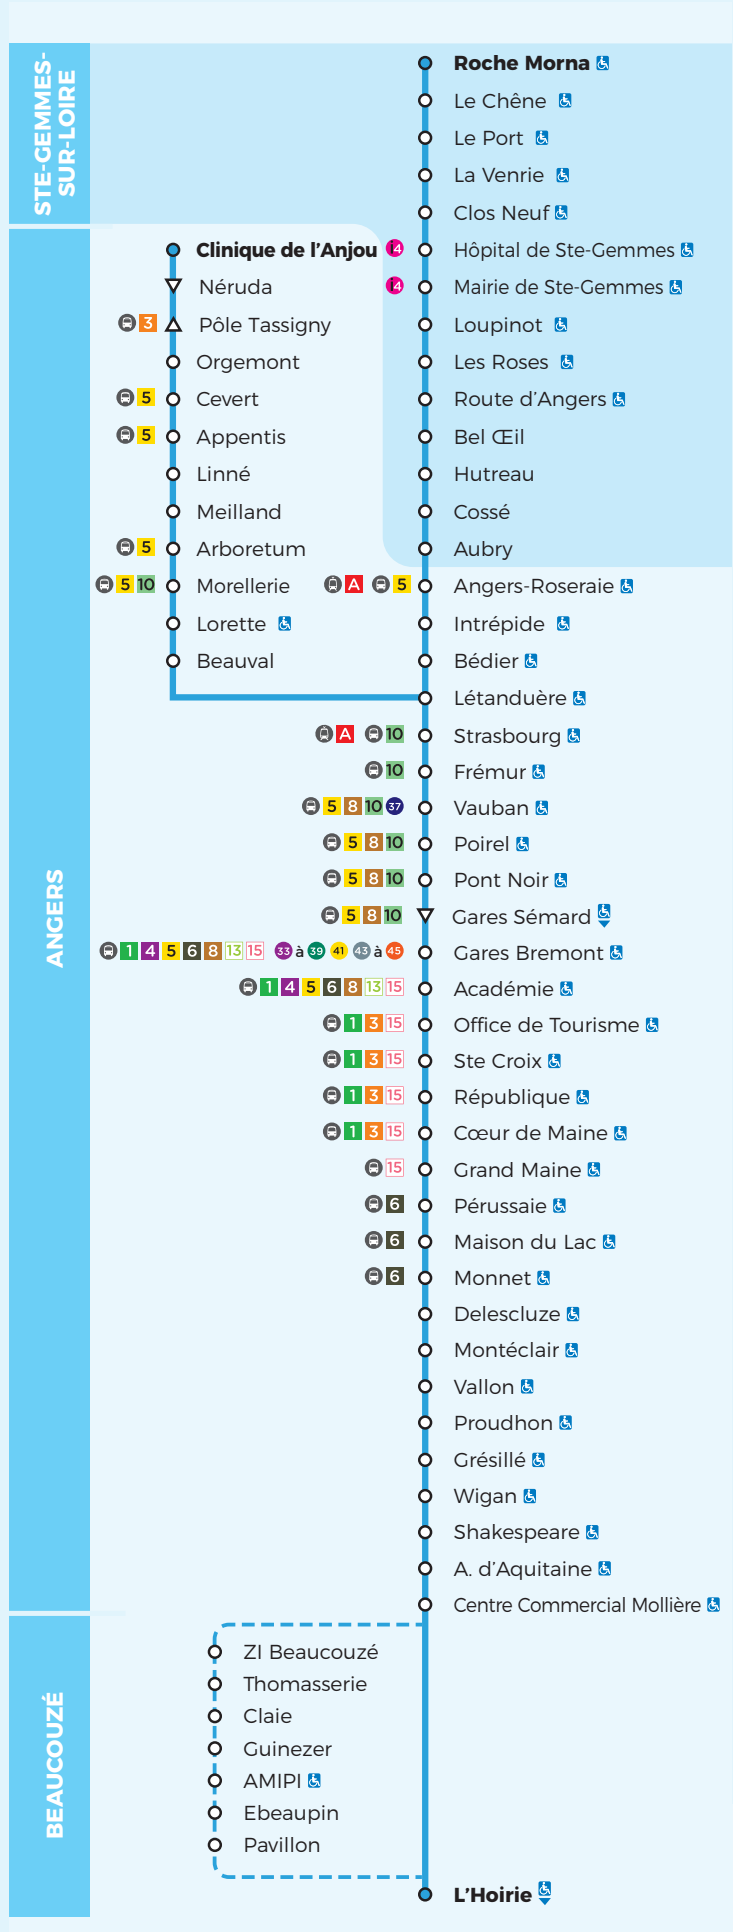

# Ste Gemmes sur Loire / Clinique de l'Anjou ↔ Lac de Maine

Du 8 juillet au 31 août 2022

**Légendes**

- = Arrêt accessible dans un seul sens
- = Arrêt desservi dans un seul sens
- = Desserte à certaines heures

## Ste Gemmes sur Loire / Clinique de l'Anjou