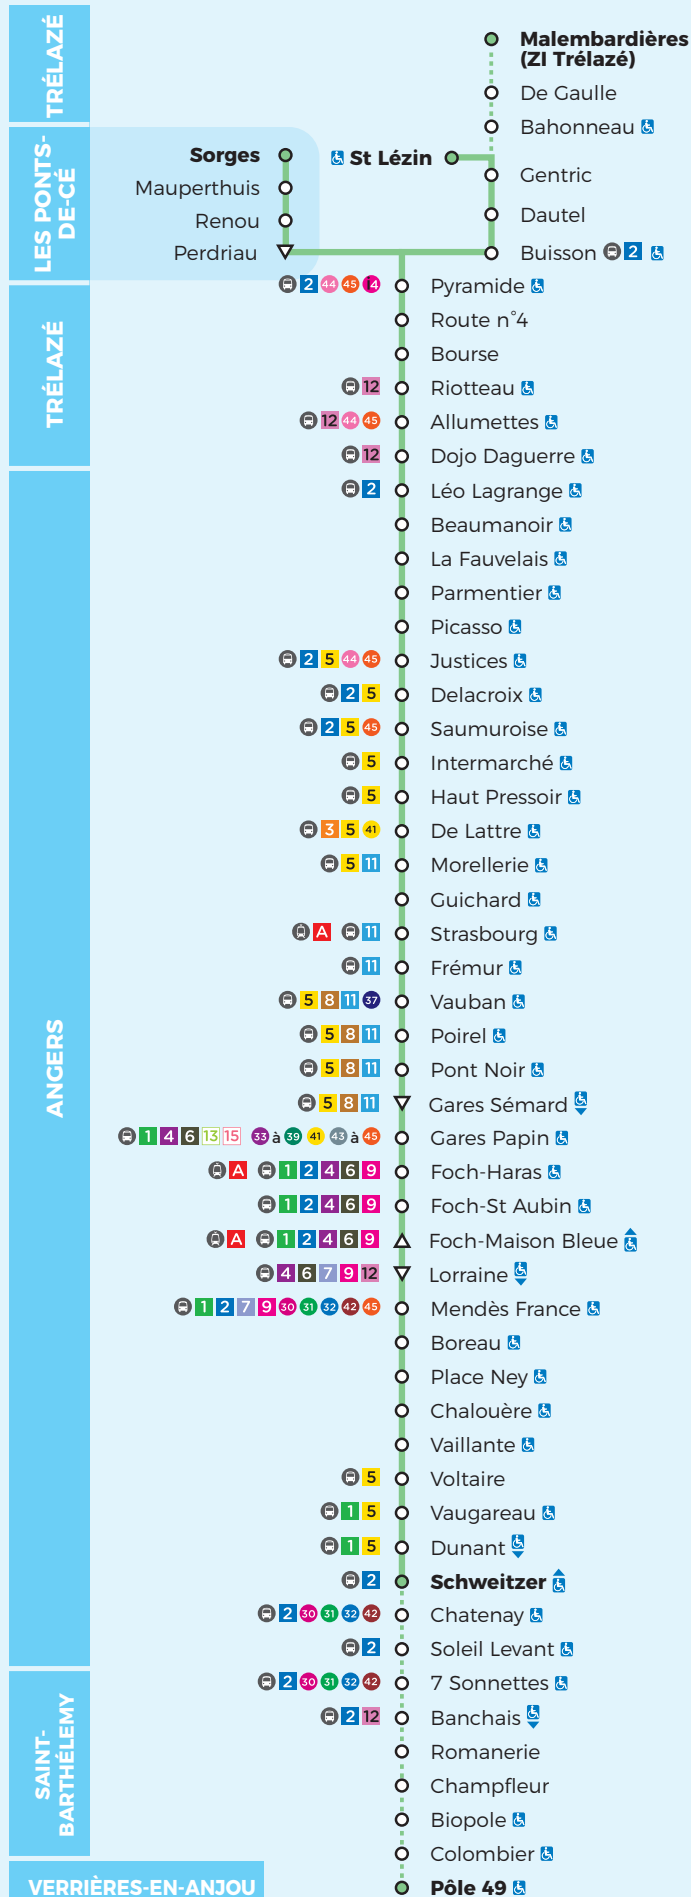

## Schweitzer / Pôle 49

Du 8 juillet au 31 août 2022

### Légendes

- = Arrêt accessible dans un seul sens
- = Arrêt desservi dans un seul sens
- = Desserte à certaines heures