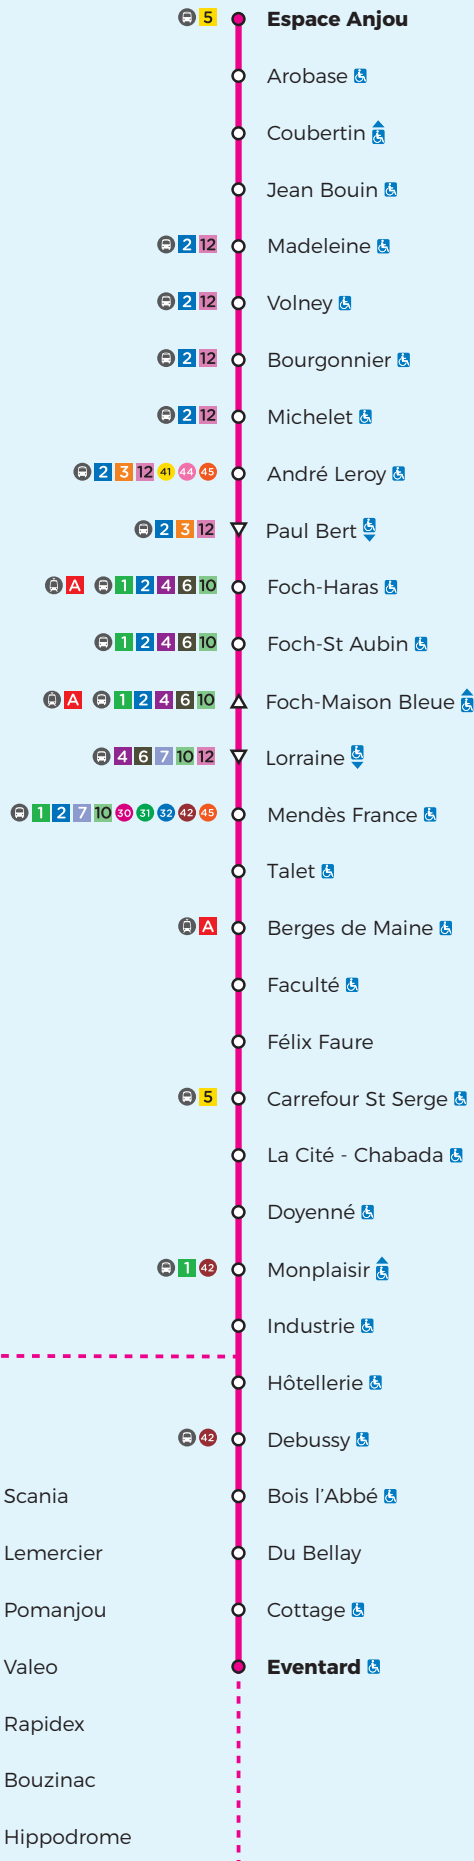

# Espace Anjou ↔ Eventard

Du 8 juillet au 31 août 2022

ANGERS

ÉCOUFLANT

### Légendes

- = Arrêt accessible dans un seul sens
- = Arrêt desservi dans un seul sens
- = Desserte à certaines heures

9

# Espace Anjou ↔ Eventard

Du 8 juillet au 31 août 2022