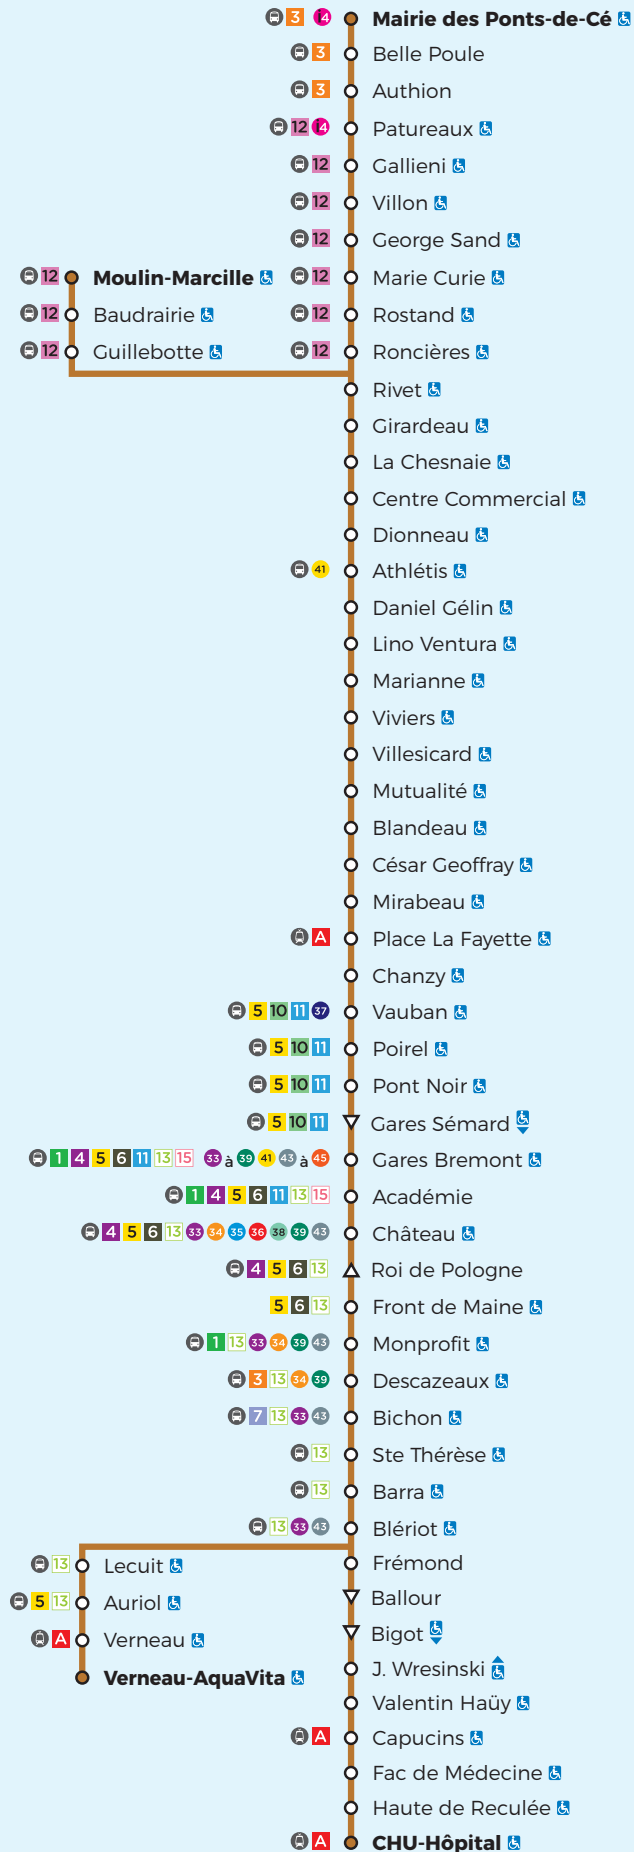

8

Moulin Marcille / Mairie des Ponts-de-Cé CHU - Hôpital / Verneau AquaVita

Du 8 juillet au 31 août 2022

LES PONTS-DE-CÉ

ANGERS

Légendes

- = Arrêt accessible dans un seul sens
- = Arrêt desservi dans un seul sens

Mairie des Ponts de Cé		15.09		15.59		16.49		17.43		18.42													
George Sand		15.14		16.04		16.54		17.48		18.47													
Moulin Marcille	14.47		15.38		16.28		17.19		18.15		19.18												
Athlétis	14.54	15.20	15.45	16.10	16.35	17.01	17.27	17.55	18.22	18.53	19.24												
Villesicard	14.58	15.24	15.49	16.14	16.39	17.05	17.31	17.59	18.26	18.57	19.28												
Place La Fayette	15.04	15.30	15.55	16.20	16.45	17.11	17.37	18.05	18.32	19.02	19.33												
Gares Breumont	15.09	15.35	16.00	16.25	16.50	17.16	17.42	18.10	18.37	19.07	19.38												
Monprofit	15.14	15.40	16.05	16.30	16.55	17.21	17.47	18.15	18.42	19.12	19.42												
Blériot	15.19	15.45	16.10	16.35	17.00	17.26	17.52	18.20	18.47	19.17	19.47												
CHU - Hôpital	15.26		16.17		17.07		17.59		18.54		19.54												
Verneau - Aqua Vita		15.49		16.39		17.30		18.24		19.20													