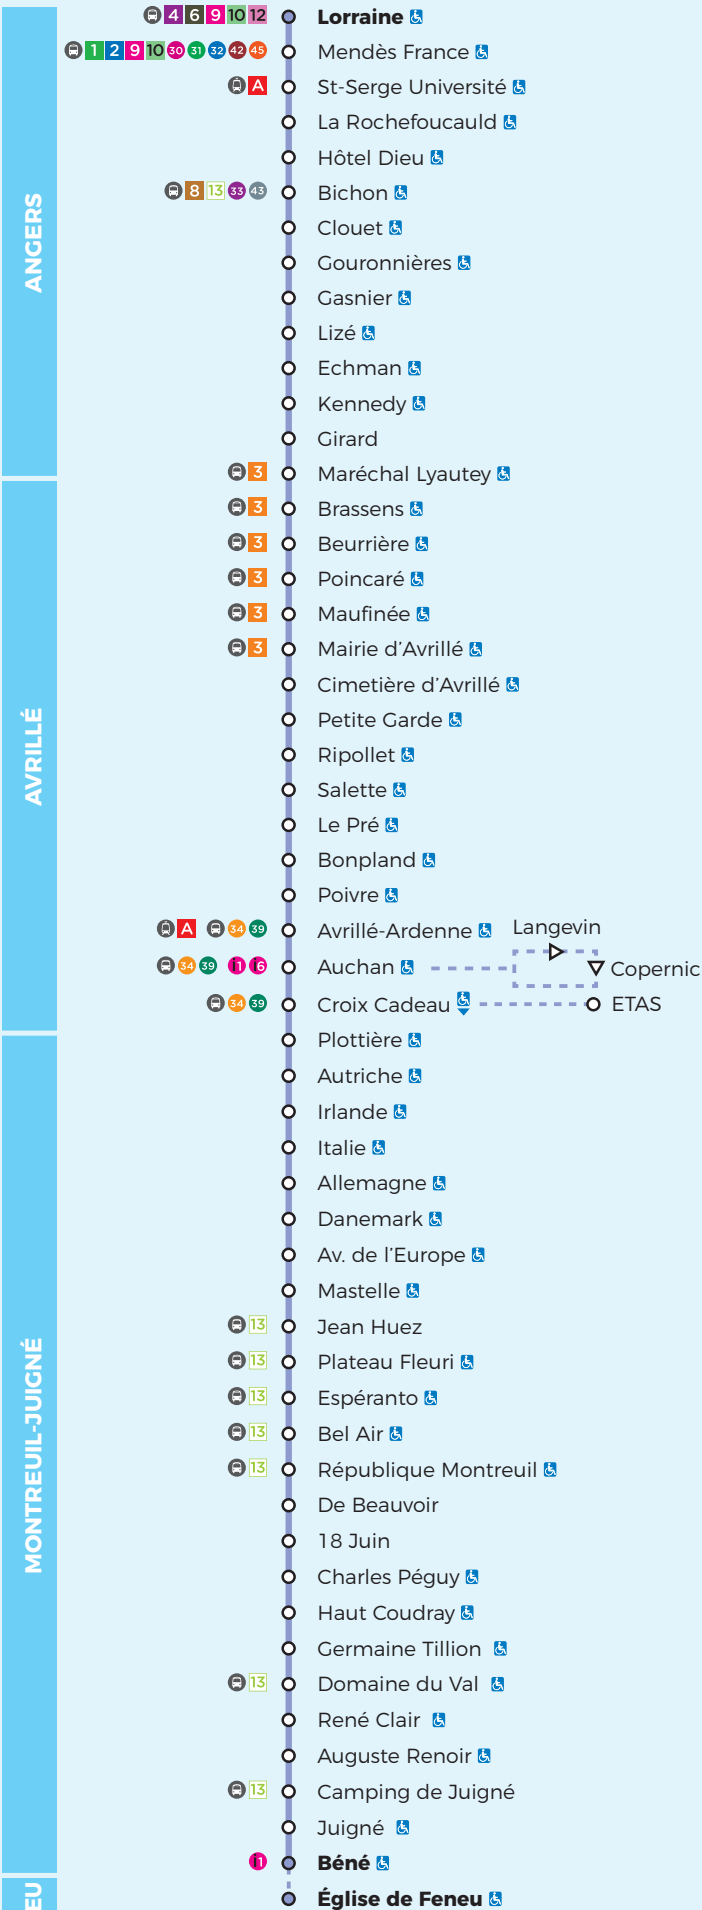

7

Lorraine ↔ Montreuil - Juigné / Feneu

Du 8 juillet au 31 août 2022

Légendes

- = Arrêt accessible dans un seul sens
- = Desserte à certaines heures

7

Lorraine ↔ Montreuil - Juigné / Feneu

Du 8 juillet au 31 août 2022

Lorraine → Montreuil - Juigné / Feneu

Lorraine	15.38	16.00	16.23	16.47	17.11	17.37	18.02	18.27	18.52	19.19	19.44	20.13										
St Serge - Université	15.42	16.05	16.28	16.52	17.16	17.42	18.07	18.32	18.56	19.23	19.48	20.17										
Bichon	15.46	16.09	16.32	16.56	17.20	17.46	18.11	18.36	19.00	19.27	19.51	20.20										
Poincaré	15.55	16.18	16.41	17.05	17.29	17.55	18.20	18.44	19.08	19.35	19.59	20.28										
Salette	16.00	16.23	16.46	17.10	17.34	18.00	18.25	18.49	19.13	19.40	20.04	20.33										
Avrillé - Ardenne	16.03	16.26	16.50	17.14	17.38	18.03	18.28	18.52	19.16	19.43	20.07	20.36										
Croix Cadeau	16.05	16.28	16.52	17.16	17.40	18.05	18.30	18.54	19.18	19.45	20.09	20.38										
Mastelle	16.10	16.33	16.57	17.21	17.45	18.10	18.35	18.59	19.23	19.50	20.14	20.43										
République Montreuil	16.14	16.37	17.01	17.25	17.49	18.14	18.39	19.03	19.27	19.54	20.18	20.47										
Domaine du Val	16.19	16.42	17.06	17.30	17.54	18.19	18.44	19.08	19.32	19.59	20.23	20.52										
Béné	16.23	16.46	17.10	17.34	17.58	18.23	18.48	19.12	19.36	20.03	20.27	20.56										
Église de Feneu					18.03	18.28																