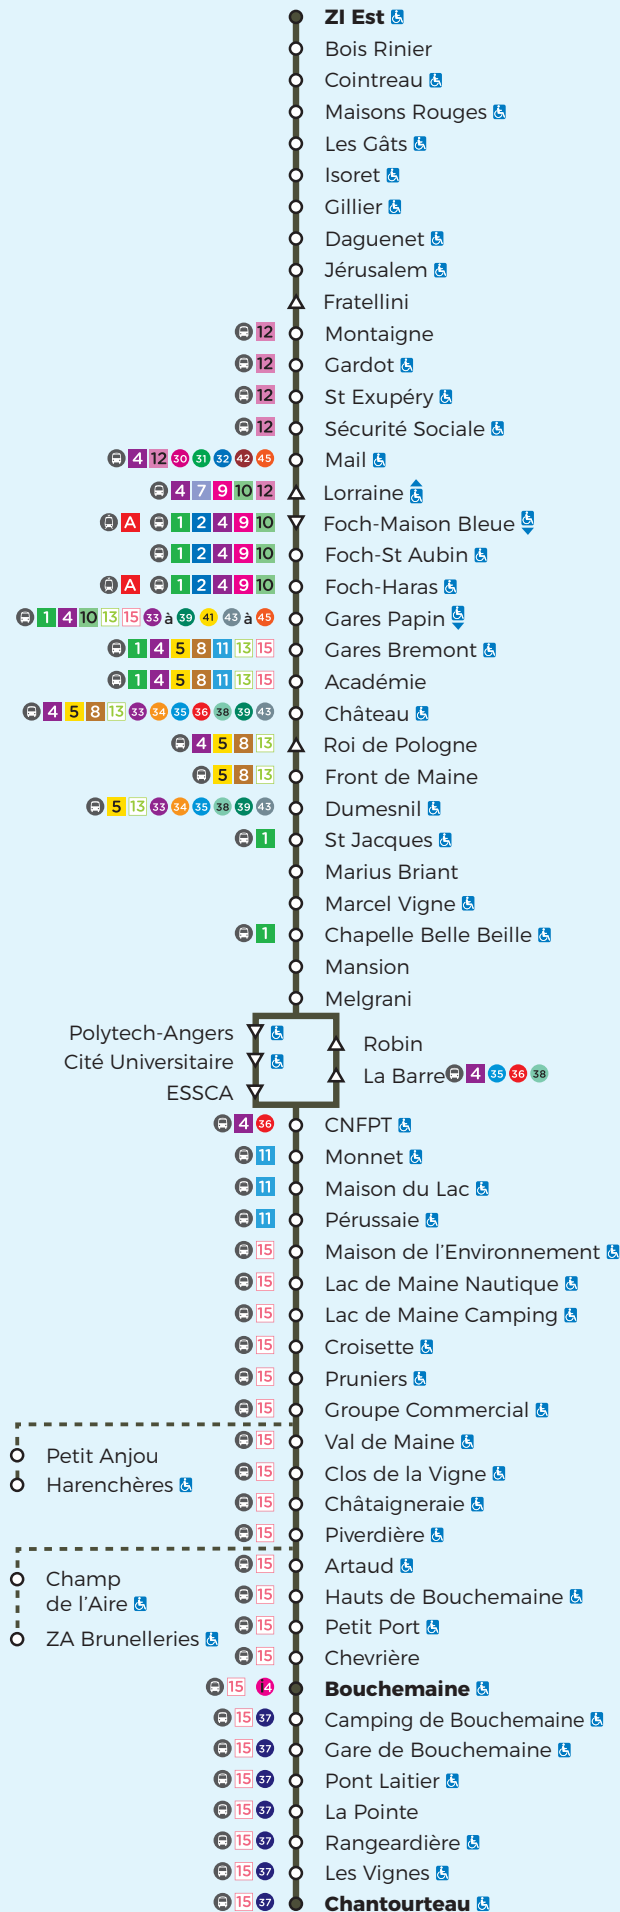

# Chantourteau / Bouchemaine ↔ ZI Est

Du 8 juillet au 31 août 2022

SAINT-BARTHÉLEMY D'ANJOU

ANGERS

BOUCHEMAINE

### Légendes

- ♿ = Arrêt accessible dans un seul sens
- ▽ = Arrêt desservi dans un seul sens
- = Desserte à certaines heures