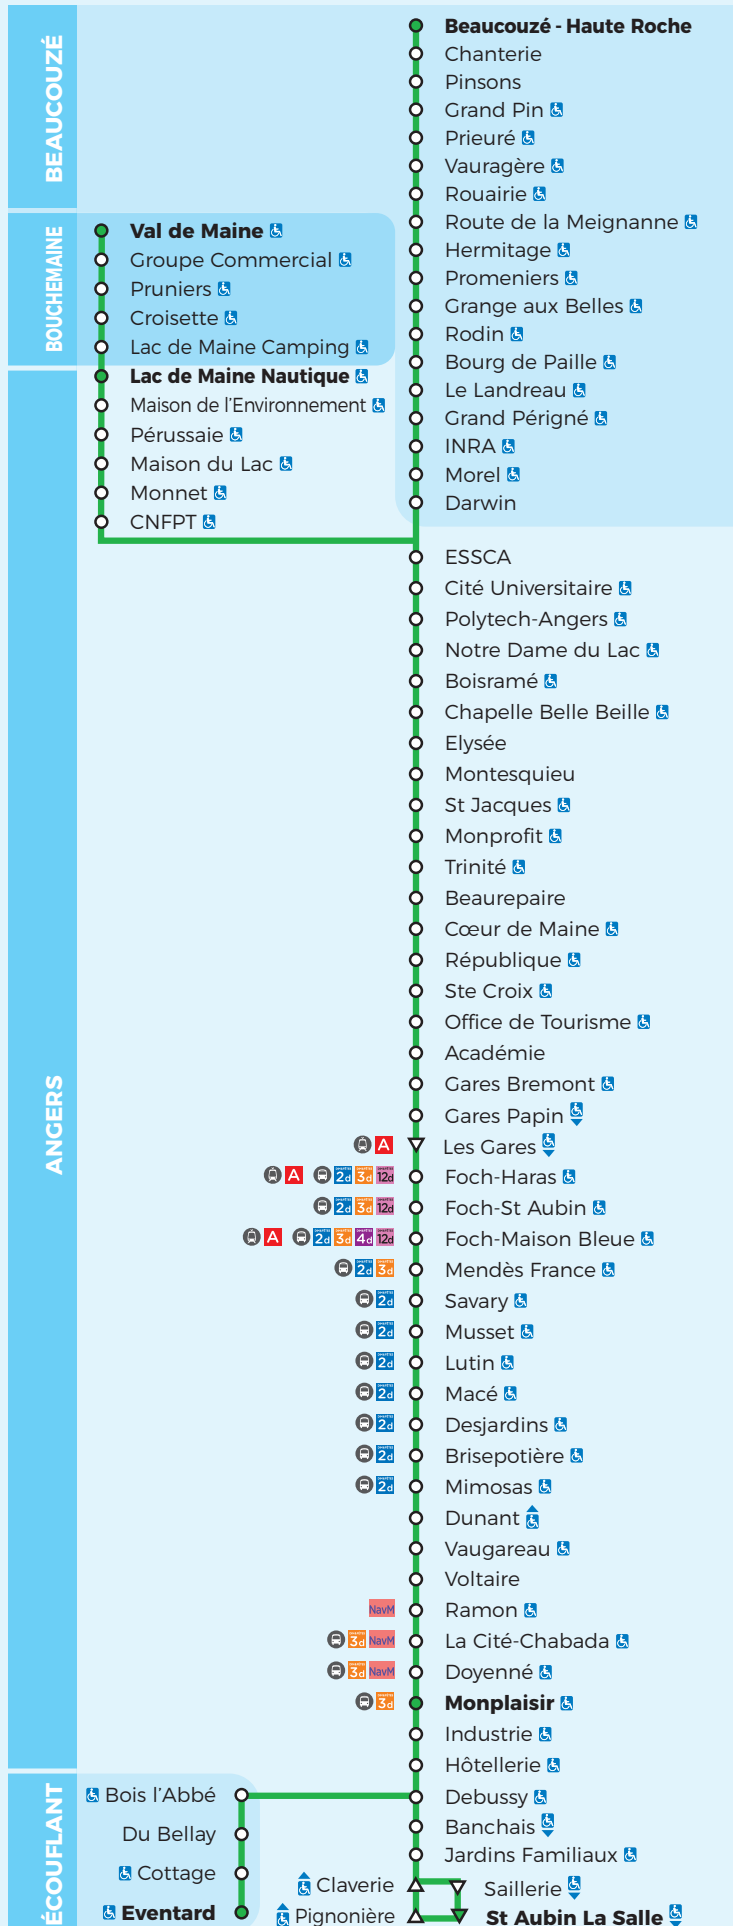

Lac de Maine ↔ La Cité - Chabada

Du 8 juillet au 31 août 2022

ANGERS

Soirée Lundi à samedi

Lac de Maine → La Cité - Chabada

L'Hoirie (Lac de Maine)	20.50	21.25	22.10	22.42		23.37	0.16
Grésillé	20.54	21.29	22.14	22.46		23.41	0.20
Pérussaie	20.58	21.33	22.18	22.50		23.45	0.23
CNFPT	21.01	21.36	22.21	22.53		23.48	0.26
Monprofit	21.12	21.47	22.32	23.04		23.59	0.37
République	21.16	21.51	22.36	23.08		0.03	0.41
Gares Papin	21.21	21.56	22.41	23.13		0.08	0.46
Foch - Maison Bleue	21.30	22.05	22.50	23.17	23.40	0.20	0.55
Lutin	21.36	22.11	22.56		23.46	0.26	1.01
Dunant	21.41	22.16	23.01		23.51	0.31	1.06
La Cité - Chabada	21.46	22.21	23.06		23.56	0.36	1.11

Soirée Lundi à samedi

La Cité - Chabada → Lac de Maine

La Cité - Chabada	21.10	21.46	22.23		23.08		23.56	0.37
Dunant	21.15	21.51	22.28		23.13		0.01	0.42
Lutin	21.20	21.56	22.33		23.18		0.06	0.47
Foch - Maison Bleue	21.30	22.05	22.38	23.00	23.23	23.40	0.20	0.55
Gares Papin	21.34	22.09		23.04		23.44	0.24	0.59
République	21.39	22.14		23.09		23.49	0.29	1.04
Monprofit	21.43	22.18		23.13		23.53	0.33	1.08
CNFPT	21.53	22.28		23.23		0.03	0.43	1.18
Pérussaie	21.57	22.32		23.27		0.06	0.46	1.21
Grésillé	22.01	22.36		23.31		0.10	0.50	1.25
L'Hoirie (Lac de Maine)	22.06	22.41		23.36		0.15	0.55	1.29

Légendes

- ♿ = Arrêt accessible dans un seul sens
- ▽ = Arrêt desservi dans un seul sens

Horaires fournis à titre indicatif. Ceux-ci peuvent évoluer en fonction des aléas de circulation.

DIM & FÊTES

1d

Ligne accessible

Val de Maine / Beaucouzé-Haute Roche

Eventard / St Aubin La Salle

Du 8 juillet au 31 août 2022

Légendes
 = Arrêt accessible dans un seul sens
 = Arrêt desservi dans un seul sens

DIM & FÊTES

1d

Ligne accessible