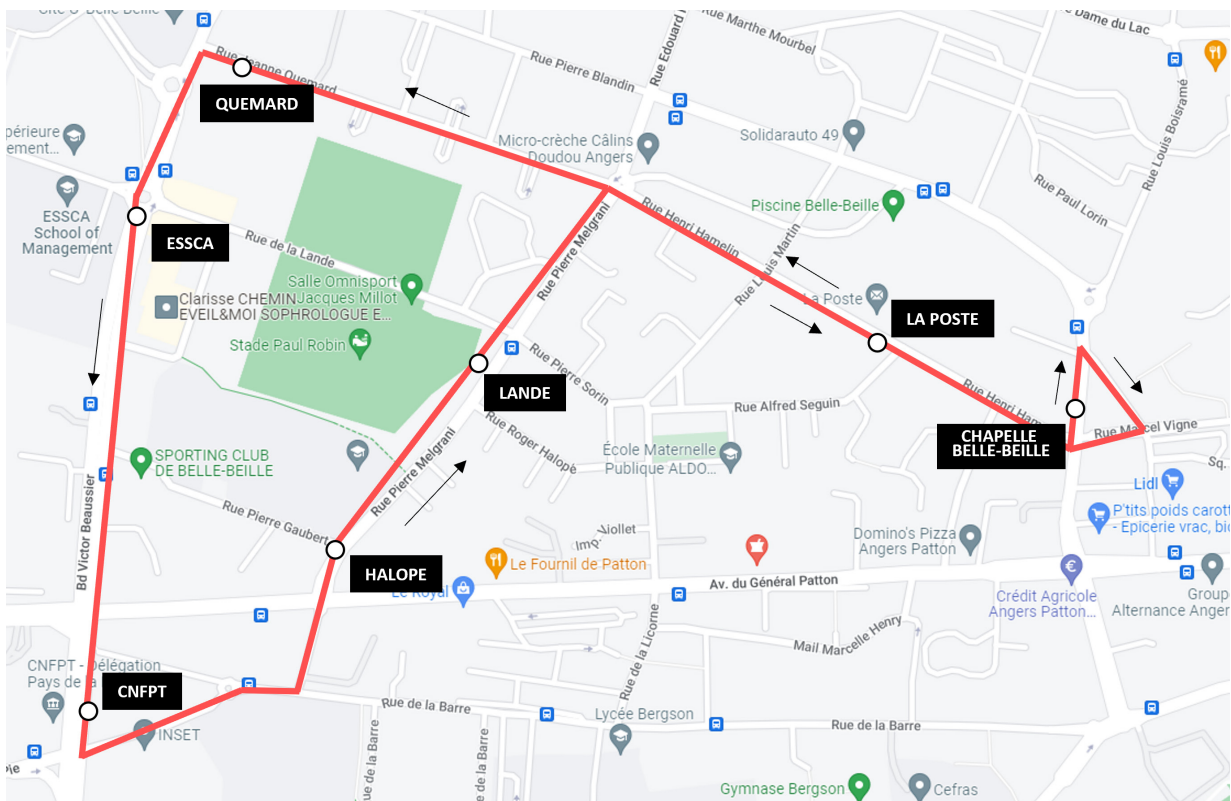

## Navette Belle-Belle

Desserte spéciale

En attendant l'arrivée du tramway, Irigo met en place une navette spéciale gratuite pour les habitants du **quartier de Belle-Belle**.

**A partir du 14 juin 2022**, elle assure une desserte de proximité dans les rues impactées par les travaux.

Les Mardi et Vendredi

Départ toutes  
les 20 min

Retrouvez les horaires aux arrêts desservis par la navette et sur le site [irigo.fr](http://irigo.fr)

# Navette Belle-Beille

## HORAIRES

Mardi et Vendredi

Départ toutes les 20 min

Mardi / Vendredi	<b>CHAPELLE BELLE-BEILLE</b>	9:00	9:20	9:40	10:00	10:20	10:40	11:00	11:20	11:40	12:00	12:20	12:40	13:00
	LA POSTE	9:01	9:21	9:41	10:01	10:21	10:41	11:01	11:21	11:41	12:01	12:21	12:41	13:01
	QUEMARD	9:02	9:22	9:42	10:02	10:22	10:42	11:02	11:22	11:42	12:02	12:22	12:42	13:02
	ESSCA	9:03	9:23	9:43	10:03	10:23	10:43	11:03	11:23	11:43	12:03	12:23	12:43	13:03
	<b>CNFPT</b>	9:05	9:25	9:45	10:05	10:25	10:45	11:05	11:25	11:45	12:05	12:25	12:45	13:05
	HALOPE	9:07	9:27	9:47	10:07	10:27	10:47	11:07	11:27	11:47	12:07	12:27	12:47	13:07
	LANDE	9:08	9:28	9:48	10:08	10:28	10:48	11:08	11:28	11:48	12:08	12:28	12:48	13:08
	LA POSTE	9:09	9:29	9:49	10:09	10:29	10:49	11:09	11:29	11:49	12:09	12:29	12:49	13:09
	<b>CHAPELLE BELLE-BEILLE</b>	9:10	9:30	9:50	10:10	10:30	10:50	11:10	11:30	11:50	12:10	12:30	12:50	13:10