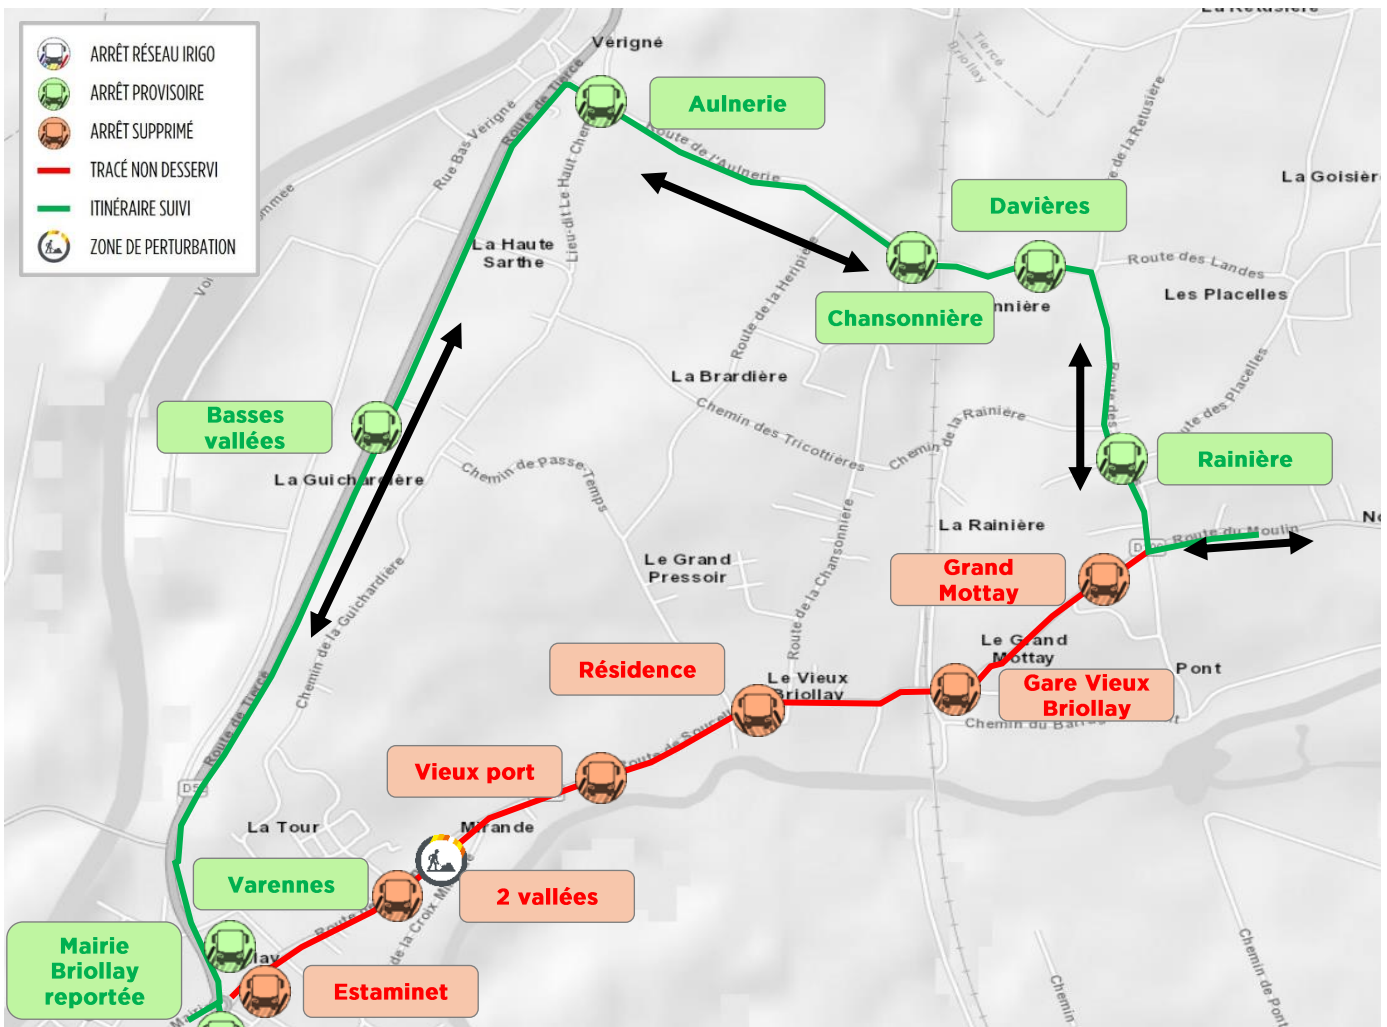

DÉVIATION

31

Dates	Du lundi 29 avril 2024 au vendredi 28 juin 2024
Heures	Du début à la fin de service
Sens	Dans les 2 sens
Motif	Travaux de renouvellement du réseau d'eau potable route des Soucelles à Briollay
Arrêt(s) non desservis	L'Estaminet, 2 vallées, vieux port, résidence, gare, grand mottay
Arrêt(s) à proximité	Briollay Mairie-reporté-vers Angers -Varennes vers Soucelles, Basses vallées, Aulnerie, Chansonnière, Davières, Rainière

Cette déviation peut entraîner des perturbations sur les horaires de passage du bus.

02 41 33 64 64

www.irigo.fr

Appli Irigo

irigobustram