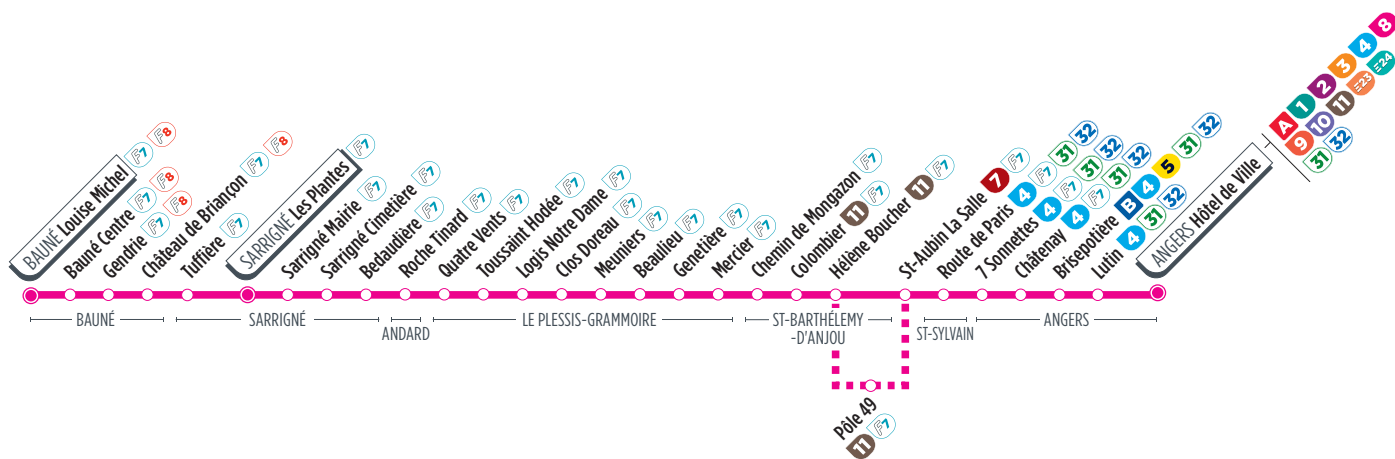

30

Direction

BAUNÉ Louise Michel - SARRIGNÉ Les Plantes

Horaires valables à partir du 8 janvier 2024

VACANCES SCOLAIRES (DU LUNDI AU VENDREDI)

Hôtel de Ville	07:33	08:38	11:33	12:10	13:10	16:05	16:35	17:35	18:30	19:20
Lutin	07:36	08:41	11:36	12:13	13:13	16:09	16:39	17:39	18:33	19:23
Brisepotière	07:39	08:44	11:39	12:16	13:16	16:12	16:42	17:42	18:36	19:26
Châtenay	07:41	08:46	11:41	12:18	13:18	16:14	16:44	17:44	18:39	19:28
7 Sonnettes	07:43	08:48	11:43	12:20	13:20	16:16	16:47	17:47	18:42	19:30
Route de Paris	07:45	08:50	11:45	12:22	13:22	16:18	16:49	17:49	18:43	19:32
St-Aubin La Salle	07:46	08:51	11:46	12:23	13:23	16:19	16:51	17:51	18:44	19:33
Pôle 49	07:50	08:54	11:50	12:27	13:27					
Hélène Boucher	07:51			12:28	13:28	16:21	16:53	17:53	18:46	19:35
Colombier	07:52			12:29	13:29	16:22	16:54	17:54	18:47	19:36
Chemin de Mongazon	07:54			12:31	13:31	16:25	16:57	17:57	18:48	19:38
Mercier	07:57			12:34	13:34	16:28	17:00	18:00	18:53	19:41
Genetière	07:58			12:35	13:35	16:30	17:02	18:02	18:55	19:42
Beaulieu	07:59			12:36	13:36	16:30	17:02	18:02	18:56	19:43
Meuniers	07:59			12:36	13:36	16:31	17:03	18:03	18:57	19:43
Clos Doreau	08:00			12:37	13:37	16:32	17:04	18:04	18:58	19:44
Logis Notre-Dame	08:01			12:38	13:38	16:33	17:05	18:05	18:58	19:45
Toussaint Hodée	08:01			12:38	13:38	16:33	17:05	18:05	18:59	19:45
Quatre Vents	08:02			12:39	13:39	16:34	17:06	18:06	19:00	19:46
Roche Tinar	08:05			12:42	13:42	16:37	17:09	18:09	19:02	19:49
La Forêt	09:06			12:43	13:43	16:38	17:10	18:10	19:03	19:50
Bedaudière	08:06			12:43	13:43	16:39	17:11	18:11	19:04	19:50
Sarrigné Cimetière	08:07			12:44	13:44	16:40	17:12	18:12	19:05	19:51
Sarrigné Mairie	08:08			12:45	13:45	16:41	17:13	18:13	19:06	19:52
Les Plantes	08:08			12:45	13:46	16:42	17:13	18:13	19:07	19:52
Tuffière	08:08			12:45			17:13	18:13	19:07	19:52
Château Briançon	08:12			12:49			17:17	18:17	19:10	19:56
Gendrie	08:14			12:51			17:19	18:19	19:12	19:58
Bauné Centre	08:15			12:52			17:20	18:20	19:13	19:59
Louise Michel	08:16			12:53			17:21	18:21		20:00

Pas de circulation le 1er mai.

Horaires fournis à titre indicatif, sous réserve de modification due aux aléas de circulation.

DATES HORAIRES VACANCES SCOLAIRES

Hiver : du 24/02/2024 au 10/03/2024

Printemps : du 20/04/2024 au 05/05/2024

Ascension : le 10/05/2024