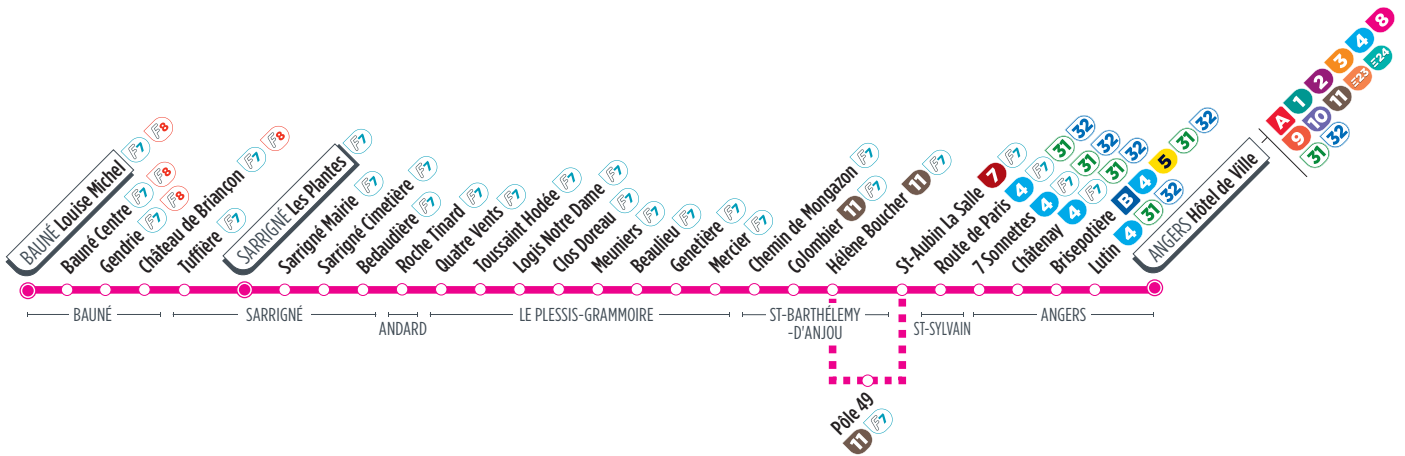

30

Direction

BAUNÉ Louise Michel - SARRIGNÉ Les Plantes

Horaires valables à partir du 8 janvier 2024

SAMEDI (TOUTES PÉRIODES)

	08:56	12:30	13:30	16:35	17:35	18:25	19:20
Hôtel de Ville							
Lutin	08:59	12:33	13:33	16:38	17:38	18:28	19:23
Brisepotière	09:02	12:36	13:36	16:41	17:41	18:31	19:26
Châtenay	09:04	12:38	13:38	16:43	17:43	18:33	19:28
7 Sonnettes	09:06	12:40	13:40	16:45	17:45	18:35	19:30
Route de Paris	09:08	12:42	13:42	16:47	17:47	18:37	19:32
St-Aubin La Salle	09:09	12:43	13:43	16:48	17:48	18:38	19:33
Pôles 49							
Hélène Boucher	09:11	12:45	13:45	16:50	17:50	18:40	19:35
Colombier	09:12	12:46	13:46	16:51	17:51	18:41	19:36
Chemin de Mongazon	09:14	12:48	13:48	16:53	17:53	18:43	19:38
Mercier	09:17	12:51	13:51	16:56	17:56	18:46	19:41
Genetière	09:19	12:53	13:53	16:58	17:58	18:48	19:43
Beaulieu	09:19	12:53	13:53	16:58	17:58	18:48	19:43
Meuniers	09:20	12:54	13:54	16:59	17:59	18:49	19:44
Clos Doreau	09:21	12:55	13:55	17:00	18:00	18:50	19:45
Logis Notre-Dame	09:22	12:56	13:56	17:01	18:01	18:51	19:46
Toussaint Hodée	09:22	12:56	13:56	17:01	18:01	18:51	19:46
Quatre Vents	09:23	12:57	13:57	17:02	18:02	18:52	19:47
Roche Tinarard	09:26	13:00	14:00	17:05	18:05	18:55	19:50
La Forêt	09:27	13:01	14:01	17:06	18:06	18:56	19:51
Bedaudière	09:27	13:01	14:01	17:06	18:06	18:56	19:51
Sarrigné Cimetière	09:28	13:02	14:02	17:07	18:07	18:57	19:52
Sarrigné Mairie	09:29	13:03	14:03	17:08	18:08	18:58	19:53
Les Plantes	09:30	13:03	14:03	17:09	18:08	18:59	19:53
Tuffière		13:03	14:03		18:08		19:53
Château Briançon		13:07	14:07		18:12		19:57
Gendrie		13:09	14:09		18:14		19:59
Bauné Centre		13:10	14:10		18:15		20:00
Louise Michel		13:11	14:11		18:16		20:01