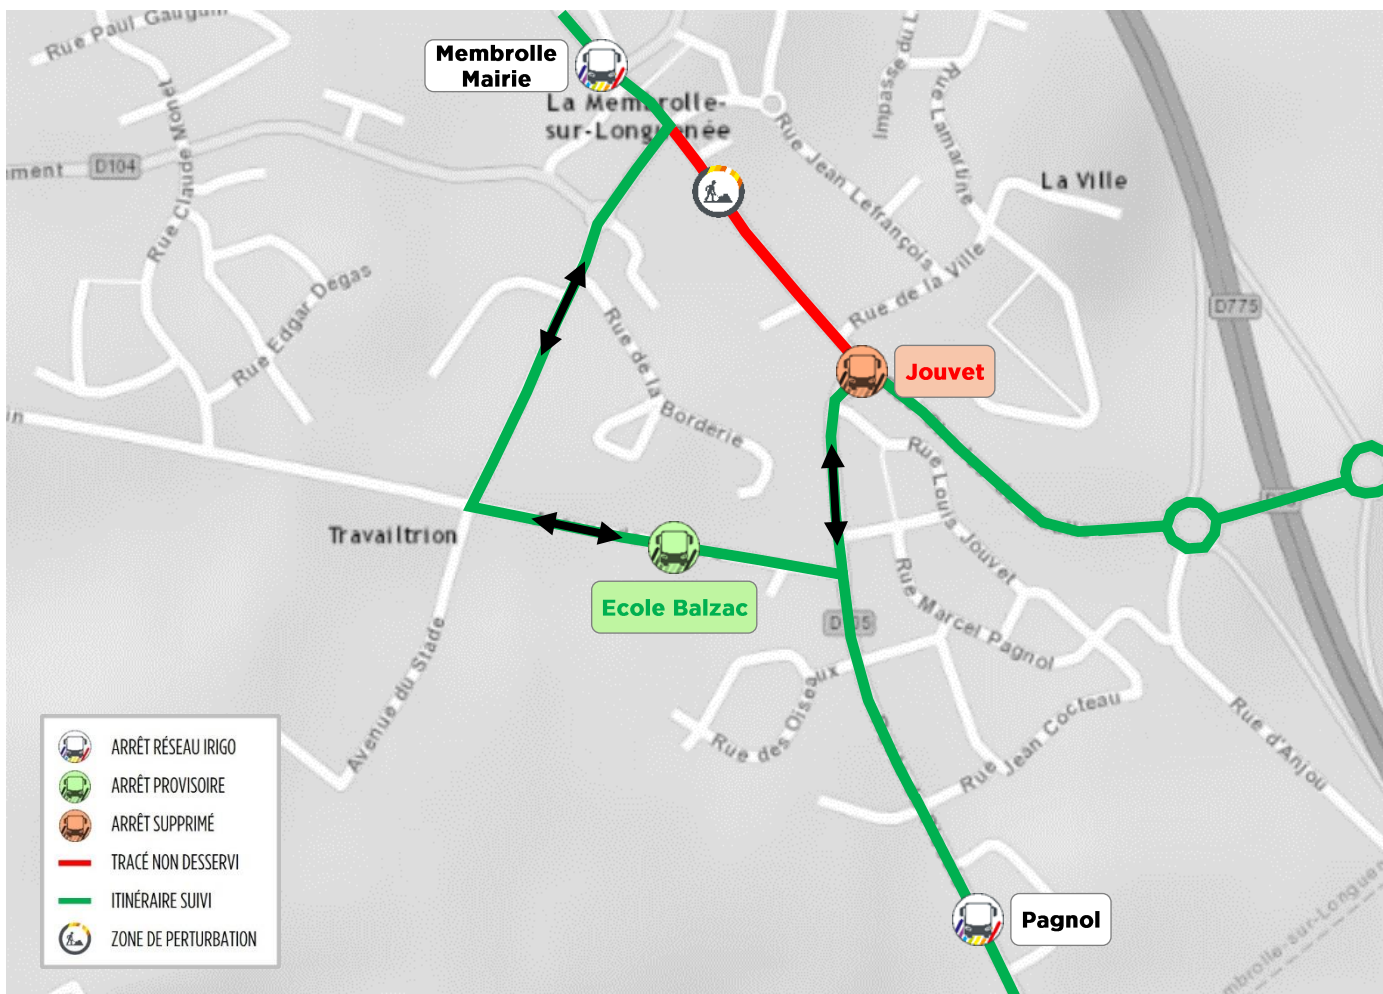

DÉVIATION

34

203

Dates	Du mercredi 10 avril 2024 au mercredi 17 avril 2024
Heures	Du début à la fin de service
Sens	Dans les 2 sens
Motif	Travaux de branchements EU / EP / AEP rue Charles de Gaulle à La Membrolle-sur-Longuenée
Arrêt(s) non desservis	Jouvet
Arrêt(s) à proximité	Ecole Balzac

Cette déviation peut entraîner des perturbations sur les horaires de passage du bus.

02 41 33 64 64

www.irigo.fr

Appli Irigo

[irigobustram](#)