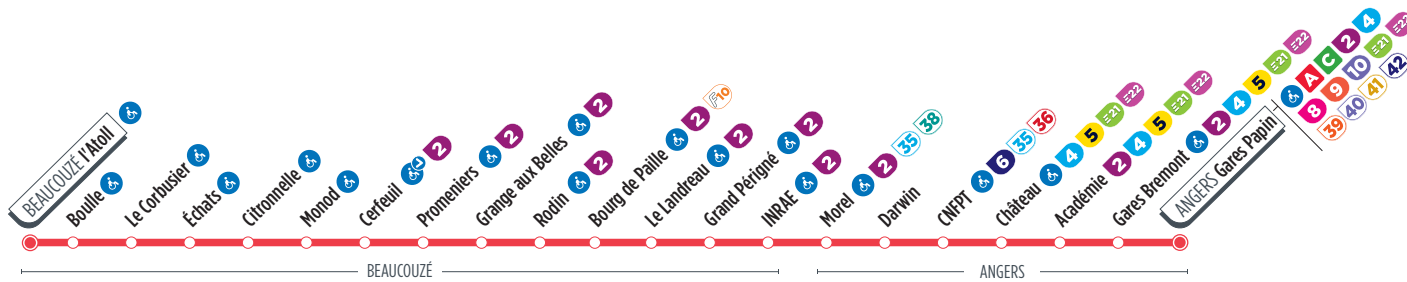

Direction BEAUCOUZÉ L'Atoll

Horaires valables à partir du 25 septembre 2023

SAMEDI (TOUTES PÉRIODES)

Gares Papin	06:42	07:40	08:40	09:10	09:40	10:10	10:40	11:10	11:40	12:10	12:40	13:10	13:40	14:10	14:40	15:10	15:40	16:10	16:40	17:10
Gares Bremont	06:43	07:41	08:41	09:11	09:41	10:11	10:41	11:11	11:41	12:11	12:41	13:11	13:41	14:11	14:41	15:11	15:41	16:11	16:41	17:11
Académie	06:43	07:41	08:42	09:12	09:42	10:12	10:42	11:12	11:42	12:12	12:42	13:12	13:42	14:12	14:42	15:12	15:42	16:12	16:42	17:12
Château	06:44	07:42	08:43	09:13	09:43	10:13	10:43	11:13	11:43	12:13	12:43	13:13	13:43	14:13	14:43	15:13	15:43	16:13	16:43	17:13
CNFPT	06:50	07:48	08:49	09:19	09:49	10:19	10:49	11:19	11:49	12:19	12:49	13:19	13:49	14:19	14:49	15:19	15:49	16:19	16:49	17:19
Darwin	06:51	07:49	08:50	09:20	09:50	10:20	10:50	11:20	11:50	12:20	12:50	13:20	13:50	14:20	14:50	15:20	15:50	16:20	16:50	17:20
Morel	06:53	07:51	08:52	09:22	09:52	10:22	10:52	11:22	11:52	12:22	12:52	13:22	13:52	14:22	14:52	15:22	15:52	16:22	16:52	17:22
INRAE	06:53	07:51	08:52	09:22	09:52	10:22	10:52	11:22	11:52	12:22	12:52	13:22	13:52	14:22	14:52	15:22	15:52	16:22	16:52	17:22
Grand Périgné	06:54	07:52	08:53	09:23	09:53	10:23	10:53	11:23	11:53	12:23	12:53	13:23	13:53	14:23	14:53	15:23	15:53	16:23	16:53	17:23
Le Landreau	06:54	07:52	08:53	09:23	09:53	10:23	10:53	11:23	11:53	12:23	12:53	13:23	13:53	14:23	14:53	15:23	15:53	16:23	16:53	17:23
Bourg de Paille	06:56	07:54	08:55	09:25	09:55	10:25	10:55	11:25	11:55	12:25	12:55	13:25	13:55	14:25	14:55	15:25	15:55	16:25	16:55	17:25
Rodin	06:56	07:54	08:55	09:25	09:55	10:25	10:55	11:25	11:55	12:25	12:55	13:25	13:55	14:25	14:55	15:25	15:55	16:25	16:55	17:25
Grange aux Belles	06:57	07:55	08:56	09:26	09:56	10:26	10:56	11:26	11:56	12:26	12:56	13:26	13:56	14:26	14:56	15:26	15:56	16:26	16:56	17:26
Promeniers	06:58	07:56	08:57	09:27	09:57	10:27	10:57	11:27	11:57	12:27	12:57	13:27	13:57	14:27	14:57	15:27	15:57	16:27	16:57	17:27
Cerfeuil	06:59	07:57	08:58	09:28	09:58	10:28	10:58	11:28	11:58	12:28	12:58	13:28	13:58	14:28	14:58	15:28	15:58	16:28	16:58	17:28
Monod	06:59	07:57	08:58	09:28	09:58	10:28	10:58	11:28	11:58	12:28	12:58	13:28	13:58	14:28	14:58	15:28	15:58	16:28	16:58	17:28
Citronnelle	07:00	07:58	08:59	09:29	09:59	10:29	10:59	11:29	11:59	12:29	12:59	13:29	13:59	14:29	14:59	15:29	15:59	16:29	16:59	17:29
Échats	07:01	07:59	09:00	09:30	10:00	10:30	11:00	11:30	12:00	12:30	13:00	13:30	14:00	14:30	15:00	15:30	16:00	16:30	17:00	17:30
Le Corbusier	07:02	08:00	09:01	09:31	10:01	10:31	11:01	11:31	12:01	12:31	13:01	13:31	14:02	14:32	15:02	15:32	16:02	16:32	17:02	17:32
Bouille	07:03	08:01	09:02	09:32	10:02	10:32	11:02	11:32	12:02	12:32	13:02	13:32	14:02	14:32	15:02	15:32	16:02	16:32	17:02	17:32
L'Atoll	07:04	08:02	09:03	09:33	10:03	10:33	11:03	11:33	12:03	12:33	13:03	13:33	14:04	14:34	15:04	15:34	16:04	16:34	17:04	17:34