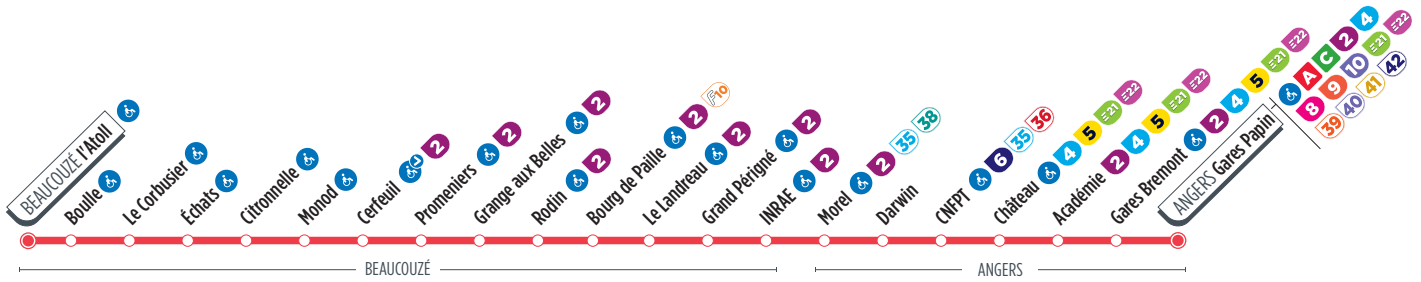

<b>Gares Papin</b>	<b>16:45</b>	<b>17:15</b>	<b>17:45</b>	<b>18:15</b>	<b>18:45</b>	<b>19:15</b>	<b>19:45</b>	<b>20:15</b>	<b>20:45</b>
Gares Bremont	16:46	17:16	17:46	18:16	18:46	19:16	19:46	20:16	20:46
Académie	16:47	17:17	17:47	18:17	18:47	19:17	19:47	20:17	20:47
Château	16:48	17:18	17:48	18:18	18:48	19:18	19:48	20:18	20:48
CNFPT	16:56	17:26	17:56	18:25	18:55	19:25	19:54	20:24	20:54
Darwin	16:58	17:28	17:58	18:27	18:56	19:26	19:55	20:25	20:55
Morel	17:00	17:30	18:00	18:29	18:57	19:27	19:56	20:26	20:56
INRAE	17:00	17:30	18:00	18:29	18:57	19:27	19:56	20:26	20:56
Grand Périgné	17:01	17:31	18:01	18:30	18:58	19:28	19:57	20:27	20:57
Le Landreau	17:01	17:31	18:01	18:30	18:58	19:28	19:57	20:27	20:57
Bourg de Paille	17:03	17:33	18:03	18:32	19:00	19:30	19:59	20:29	20:59
Rodin	17:03	17:33	18:03	18:32	19:00	19:30	19:59	20:29	20:59
Grange aux Belles	17:04	17:34	18:04	18:33	19:01	19:31	20:00	20:30	21:00
Promeniers	17:05	17:35	18:05	18:34	19:02	19:32	20:01	20:31	21:01
Cerfeuil	17:06	17:36	18:06	18:35	19:03	19:33	20:02	20:32	21:02
Monod	17:06	17:36	18:06	18:35	19:03	19:33	20:02	20:32	21:02
Citronnelle	17:07	17:37	18:07	18:36	19:04	19:34	20:03	20:33	21:03
Échats	17:08	17:38	18:08	18:37	19:05	19:35	20:04	20:34	21:04
Le Corbusier	17:10	17:40	18:10	18:39	19:07	19:37	20:05	20:35	21:05
Bouille	17:10	17:40	18:10	18:39	19:07	19:37	20:06	20:36	21:06
<b>L'Atoll</b>	<b>17:12</b>	<b>17:42</b>	<b>18:12</b>	<b>18:41</b>	<b>19:09</b>	<b>19:39</b>	<b>20:07</b>	<b>20:37</b>	<b>21:07</b>

Horaires spécifiques : les 24, 25, 31 décembre et 1<sup>er</sup> janvier 2024.

Pas de service le 1<sup>er</sup> mai.

Horaires fournis à titre indicatif, sous réserve de modification due aux aléas de circulation.

# Direction BEAUCOUZÉ L'Atoll

Horaires valables à partir du 25 septembre 2023