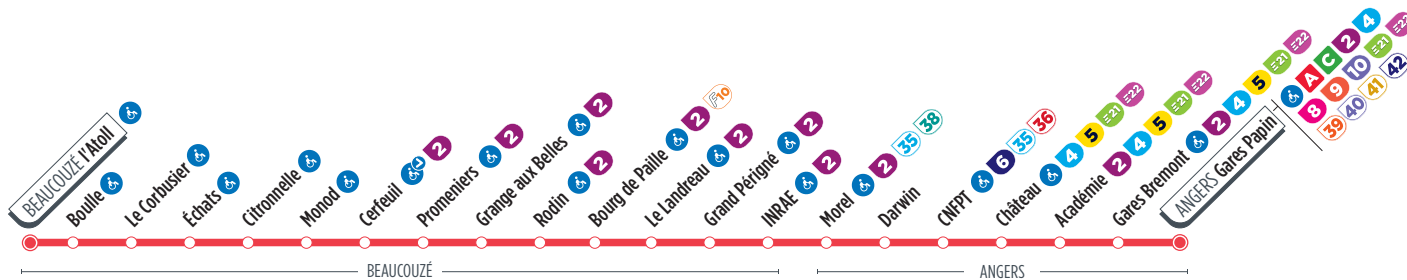

<b>L'Atoll</b>	<b>18:12</b>	<b>18:43</b>	<b>19:13</b>	<b>19:43</b>	<b>20:13</b>	<b>20:43</b>	<b>21:13</b>
Bouille	18:13	18:44	19:14	19:44	20:14	20:44	21:14
Le Corbusier	18:14	18:45	19:15	19:45	20:15	20:45	21:15
Échats	18:15	18:46	19:16	19:46	20:16	20:46	21:16
Citronnelle	18:15	18:46	19:16	19:46	20:16	20:46	21:16
Monod	18:16	18:47	19:17	19:47	20:17	20:47	21:17
Cerfeuil	18:17	18:48	19:18	19:48	20:18	20:48	21:18
Promeniers	18:18	18:49	19:19	19:49	20:19	20:49	21:19
Grange aux Belles	18:18	18:49	19:19	19:49	20:19	20:49	21:19
Rodin	18:19	18:50	19:20	19:50	20:20	20:50	21:20
Bourg de Paille	18:20	18:51	19:21	19:51	20:21	20:51	21:21
Le Landreau	18:21	18:52	19:22	19:52	20:22	20:52	21:22
Grand Périgné	18:21	18:52	19:22	19:52	20:22	20:52	21:22
INRAE	18:22	18:53	19:23	19:53	20:23	20:53	21:23
Morel	18:23	18:54	19:24	19:54	20:24	20:54	21:24
Darwin	18:24	18:55	19:25	19:55	20:25	20:55	21:25
CNFPT	18:26	18:57	19:27	19:57	20:27	20:57	21:27
Château	18:33	19:04	19:34	20:04	20:34	21:04	21:34
Académie	18:34	19:04	19:34	20:04	20:34	21:04	21:34
Gares Breumont	18:35	19:05	19:35	20:05	20:35	21:05	21:35
<b>Gares Papin</b>	<b>18:35</b>	<b>19:05</b>	<b>19:35</b>	<b>20:05</b>	<b>20:35</b>	<b>21:05</b>	<b>21:35</b>

Horaires spécifiques : les 24, 25, 31 décembre et 1<sup>er</sup> janvier 2024.

Pas de service le 1<sup>er</sup> mai.

Horaires fournis à titre indicatif, sous réserve de modification due aux aléas de circulation.

# Direction BEAUCOUZÉ L'Atoll

Horaires valables à partir du 25 septembre 2023