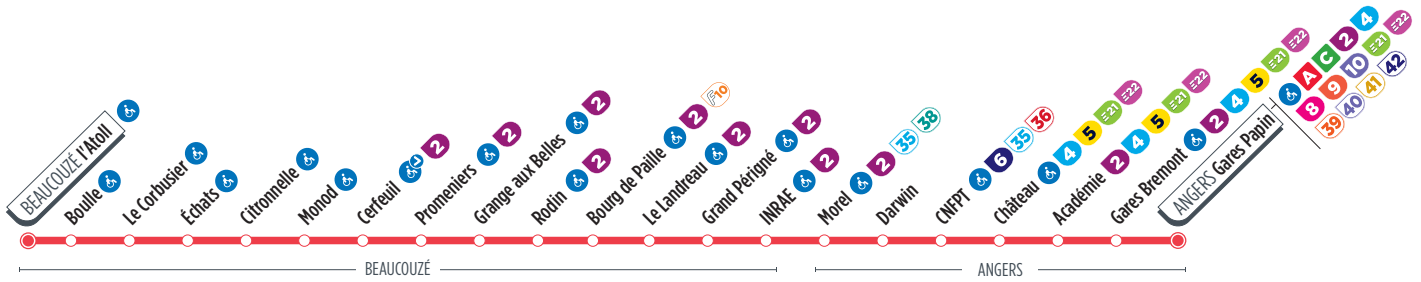

Direction ANGERS Gares Papin

Horaires valables à partir du 25 septembre 2023

SAMEDI (TOUTES PÉRIODES)

L'Atoll	07:08	08:08	09:08	09:38	10:08	10:38	11:08	11:38	12:08	12:38	13:08	13:38	14:08	14:37	15:07	15:37	16:07	16:37	17:07	17:42
Bouille	07:09	08:09	09:09	09:39	10:09	10:39	11:09	11:39	12:09	12:39	13:09	13:39	14:09	14:38	15:08	15:38	16:08	16:38	17:08	17:43
Le Corbusier	07:10	08:10	09:10	09:40	10:10	10:40	11:10	11:40	12:10	12:40	13:10	13:40	14:10	14:39	15:09	15:39	16:09	16:39	17:09	17:44
Échats	07:11	08:11	09:11	09:41	10:11	10:41	11:11	11:41	12:11	12:41	13:11	13:41	14:11	14:40	15:10	15:40	16:10	16:40	17:10	17:45
Citronnelle	07:11	08:11	09:11	09:41	10:11	10:41	11:11	11:41	12:11	12:41	13:11	13:41	14:11	14:40	15:10	15:40	16:10	16:40	17:10	17:45
Monod	07:12	08:12	09:12	09:42	10:12	10:42	11:12	11:42	12:12	12:42	13:12	13:42	14:12	14:41	15:11	15:41	16:11	16:41	17:11	17:46
Cerfeuil	07:13	08:13	09:13	09:43	10:13	10:43	11:13	11:43	12:13	12:43	13:13	13:43	14:13	14:42	15:12	15:42	16:12	16:42	17:12	17:47
Promeniers	07:14	08:14	09:14	09:44	10:14	10:44	11:14	11:44	12:14	12:44	13:14	13:44	14:14	14:43	15:13	15:43	16:13	16:43	17:13	17:48
Grange aux Belles	07:14	08:14	09:14	09:44	10:14	10:44	11:14	11:44	12:14	12:44	13:14	13:44	14:14	14:43	15:13	15:43	16:13	16:43	17:13	17:48
Rodin	07:15	08:15	09:15	09:45	10:15	10:45	11:15	11:45	12:15	12:45	13:15	13:45	14:15	14:44	15:14	15:44	16:14	16:44	17:14	17:49
Bourg de Paille	07:16	08:16	09:16	09:46	10:16	10:46	11:16	11:46	12:16	12:46	13:16	13:46	14:16	14:45	15:15	15:45	16:15	16:45	17:15	17:50
Le Landreau	07:17	08:17	09:17	09:47	10:17	10:47	11:17	11:47	12:17	12:47	13:17	13:47	14:17	14:46	15:16	15:46	16:16	16:46	17:16	17:51
Grand Périgné	07:17	08:17	09:17	09:47	10:17	10:47	11:17	11:47	12:17	12:47	13:17	13:47	14:17	14:46	15:16	15:46	16:16	16:46	17:16	17:51
INRAE	07:18	08:18	09:18	09:48	10:18	10:48	11:18	11:48	12:18	12:48	13:18	13:48	14:18	14:47	15:17	15:47	16:17	16:47	17:17	17:52
Morel	07:19	08:19	09:19	09:49	10:19	10:49	11:19	11:49	12:19	12:49	13:19	13:49	14:19	14:48	15:18	15:48	16:18	16:48	17:18	17:53
Darwin	07:20	08:20	09:20	09:50	10:20	10:50	11:20	11:50	12:20	12:50	13:20	13:50	14:20	14:49	15:19	15:49	16:19	16:49	17:19	17:54
CNFPT	07:22	08:22	09:22	09:52	10:22	10:52	11:22	11:52	12:22	12:52	13:22	13:52	14:22	14:51	15:21	15:51	16:21	16:51	17:21	17:56
Château	07:29	08:29	09:29	09:59	10:29	10:59	11:29	11:59	12:29	12:59	13:29	13:59	14:29	14:58	15:28	15:58	16:28	16:58	17:28	18:03
Académie	07:29	08:29	09:29	09:59	10:29	10:59	11:29	11:59	12:29	12:59	13:29	13:59	14:29	14:59	15:29	15:59	16:29	16:59	17:29	18:04
Gares Breumont	07:30	08:30	09:30	10:00	10:30	11:00	11:30	12:00	12:30	13:00	13:30	14:00	14:30	15:00	15:30	16:00	16:30	17:00	17:30	18:05
Gares Papin	07:30	08:30	09:30	10:00	10:30	11:00	11:30	12:00	12:30	13:00	13:30	14:00	14:30	15:00	15:30	16:00	16:30	17:00	17:30	18:05