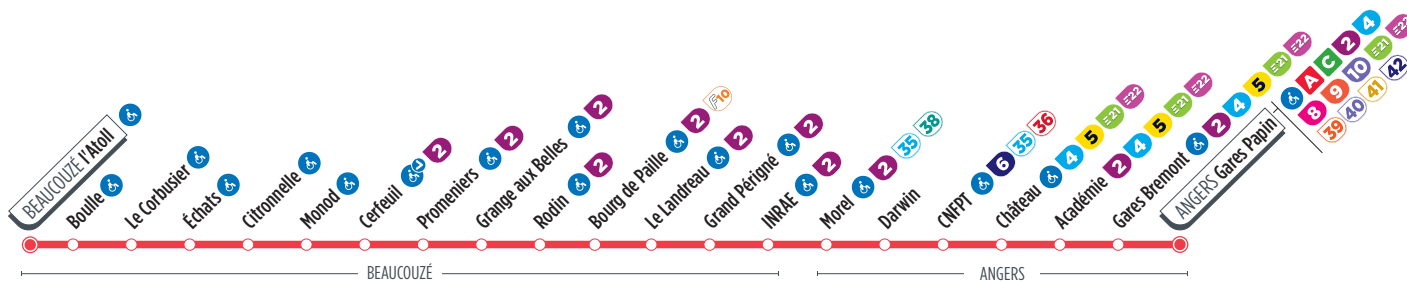

# Direction ANGERS Gares Papin

Horaires valables à partir du 25 septembre 2023