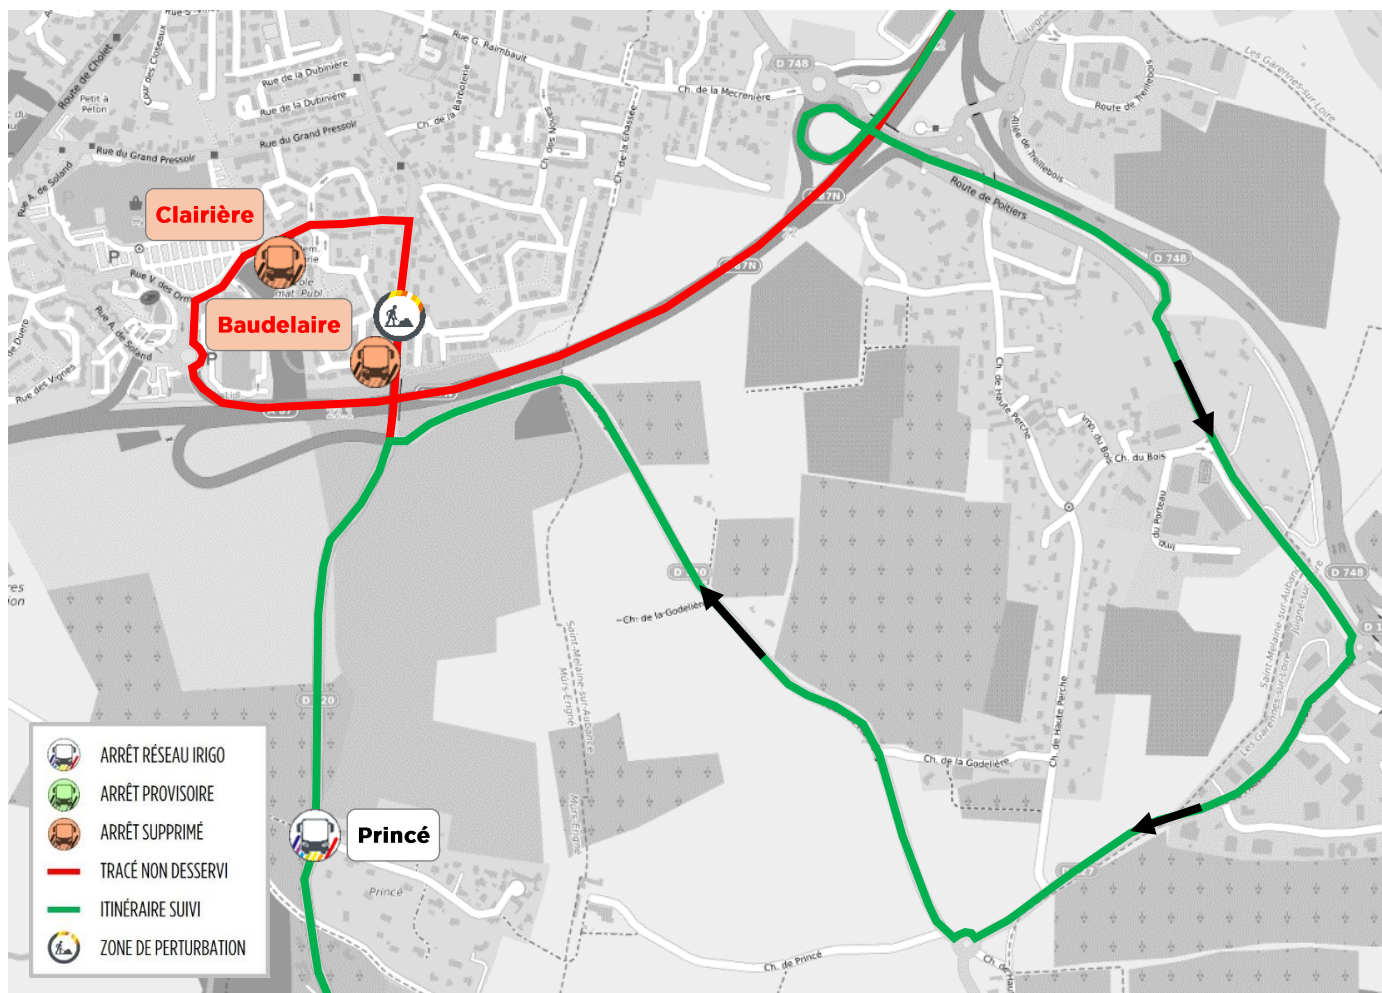

DÉVIATION

41

Dates	Du lundi 22 avril 2024 au vendredi 26 avril 2024
Heures	Du début à la fin de service
Sens	Uniquement vers Soulaines Haute Marzelle
Motif	Travaux de réfection d'enrobés rond-point Clairière-Brassens de la route de Soulaines à Mûrs-Erigné
Arrêt(s) non desservis	Clairière et Baudelaire
Arrêt(s) à proximité	-

Cette déviation peut entraîner des perturbations sur les horaires de passage du bus.

02 41 33 64 64

www.irigo.fr

Appli Irigo

irigobustram