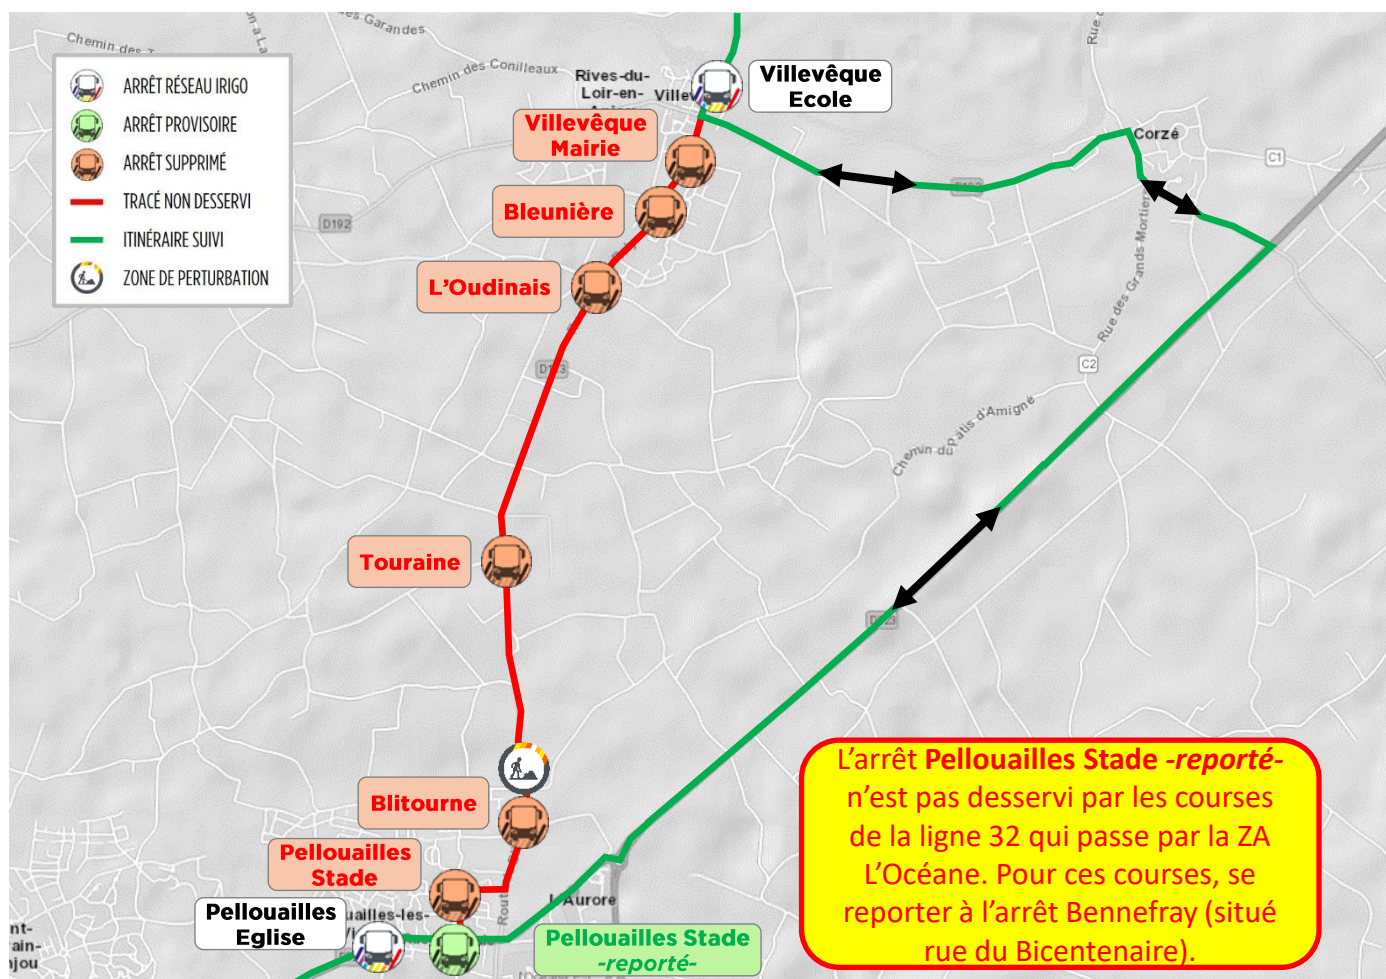

DÉVIATION

32

Dates	Du lundi 22 avril 2024 au samedi 04 mai 2024
Heures	Du début à la fin de service
Sens	Dans les 2 sens
Motif	Travaux de renouvellement réseau EP route de Blitourne à Pellouailles-les-Vignes
Arrêt(s) non desservis	Villevêque Mairie, Bleunière, L'Oudinais, Touraine, Blitourne et Pellouailles Stade
Arrêt(s) à proximité	Pellouailles Stade <i>-reporté-</i> (positionné devant la mairie de Pellouailles-les-Vignes)

Cette déviation peut entraîner des perturbations sur les horaires de passage du bus.

02 41 33 64 64

www.irigo.fr

Appli Irigo

[irigobustram](#)