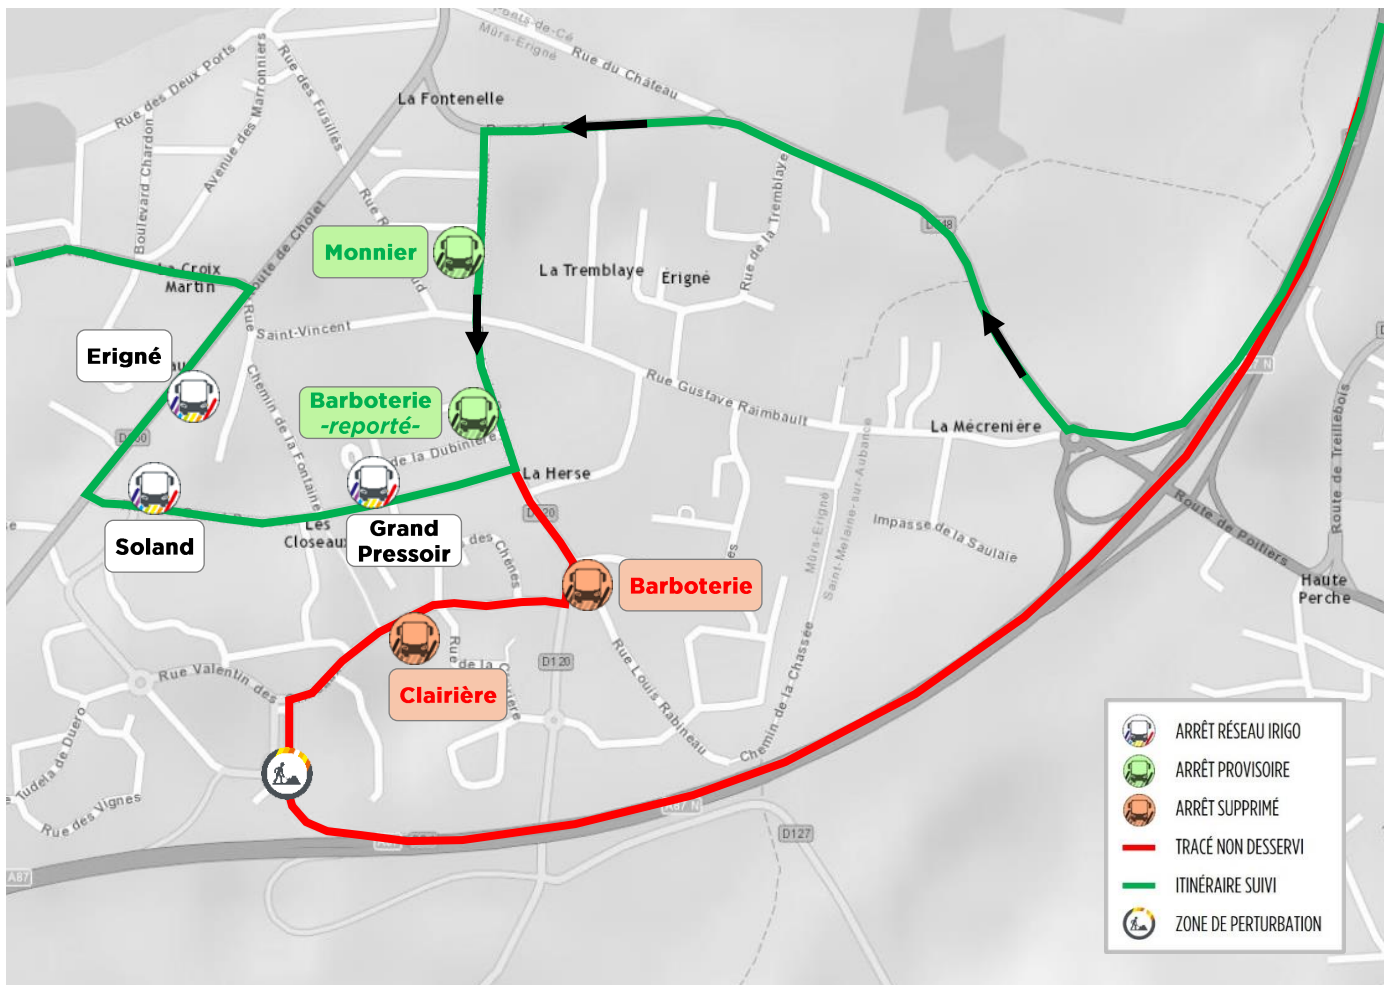

DÉVIATION

E23

| | |
|------------------------|---|
| Dates | Du mercredi 29 mai 2024 au jeudi 30 mai 2024 |
| Heures | Tous les jours à partir de 20h00 et jusqu'à la fin de service |
| Sens | Uniquement vers MURS-ERIGNE Guicheteau |
| Motif | Travaux de réfection de la bande de roulement sur le giratoire de la sortie 22.1 de l'autoroute A87 |
| Arrêt(s) non desservis | Clairière et Barboterie |
| Arrêt(s) à proximité | Monnier et Barboterie <i>-reporté-</i> situés sur l'itinéraire de déviation - voir plan |

Cette déviation peut entraîner des perturbations sur les horaires de passage du bus.

02 41 33 64 64

www.irigo.fr

Appli Irigo

irigobustram