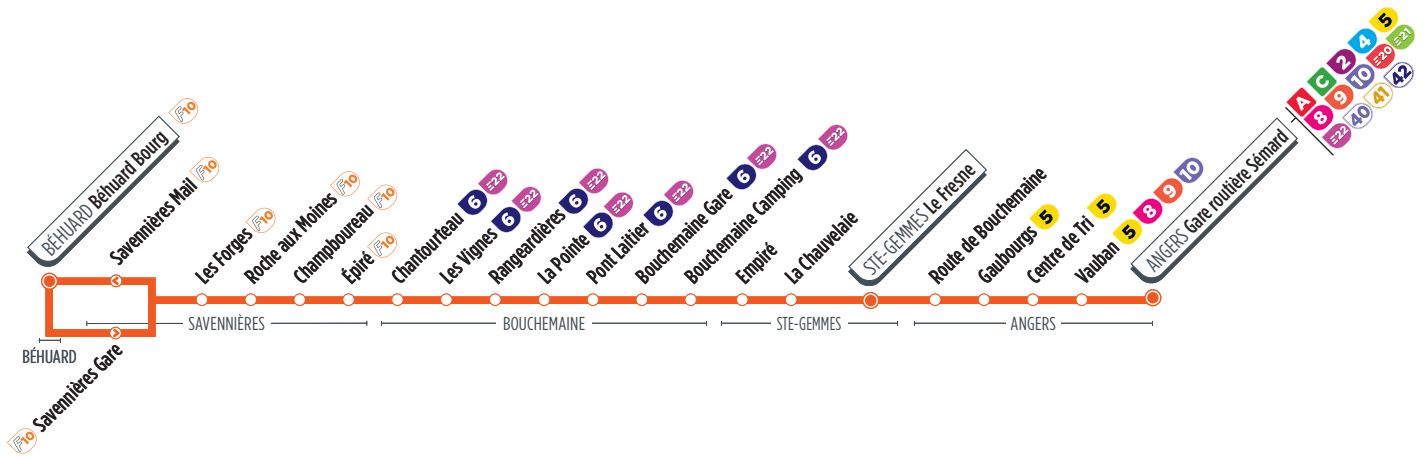

# 39

Direction

# ANGERS Gare routière Sémard

Horaires valables à partir du 8 janvier 2024

## PÉRIODE SCOLAIRE (DU LUNDI AU VENDREDI)

Béhuard Bourg	07:05	08:26	13:10	16:50	18:10				
Savennières Mail	06:44			17:21					
Savennières Gare	06:46	07:09	08:30	13:14	16:54 17:23 18:14				
Les Forges	06:47	07:10	08:31	13:15	16:55 17:24 18:15				
Roche aux Moines	06:49	07:12	08:33	13:17	16:57 17:26 18:17				
Champboureau	06:51	07:14	08:34	13:18	16:58 17:27 18:18				
Épiré	06:52	07:15	08:35	13:19	16:59 17:28 18:19				
Chantourteau	06:55	07:18	08:38	13:22	17:02 17:31 18:22				
Les Vignes	06:55	07:18	08:38	13:22	17:02 17:31 18:22				
Rangeardière	06:56	07:19	08:39	13:23	17:03 17:32 18:23				
La Pointe	06:56	07:19	08:39	13:23	17:03 17:32 18:23				
Pont Laitier	06:57	07:20	08:40	13:24	17:04 17:33 18:24				
Bouchemaine Gare	06:58	07:21	08:41	13:25	17:05 17:34 18:25				
Bouchemaine Camping	06:59	07:22	08:42	13:26	17:06 17:35 18:26				
Empiré	07:01	07:24	08:44	13:28	17:08 17:37 18:28				
La Chauvelaie	07:03	07:26	08:46	13:30	17:10 17:39 18:30				
<b>Le Fresne</b>	<b>07:05</b>	<b>07:28</b>	<b>08:48</b>	<b>12:15</b>	<b>13:32</b>	<b>15:40</b>	<b>17:12</b>	<b>17:41</b>	<b>18:32</b>
Route de Bouchemaine	07:06	07:29	08:49	12:17	13:33	15:42	17:13	17:42	18:33
Gaubourgs	07:08	07:31	08:51	12:18	13:35	15:43	17:15	17:44	18:35
Centre de Tri	07:09	07:32	08:52	12:19	13:36	15:44	17:16	17:45	18:36
Vauban	07:12	07:36	08:56	12:22	13:39	15:47	17:20	17:49	18:39
<b>Gare routière Sémard</b>	<b>07:15</b>	<b>07:39</b>	<b>08:59</b>	<b>12:25</b>	<b>13:42</b>	<b>15:50</b>	<b>17:23</b>	<b>17:52</b>	<b>18:42</b>

### InfoLIGNE

**NOUVEAU** - L'ancienne ligne 37 devient la 39 et dessert désormais Béhuard !

Pas de circulation le 1<sup>er</sup> mai.

Horaires fournis à titre indicatif, sous réserve de modification due aux aléas de circulation.