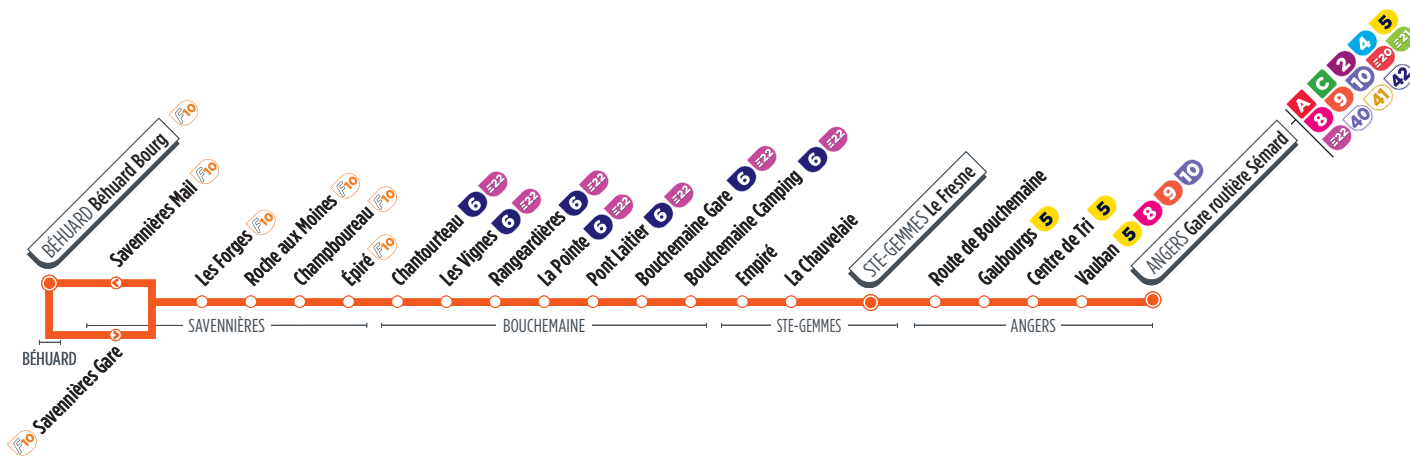

39

Direction

BÉHUARD Béhuard Bourg - STE-GEMMES Le Fresne

Horaires valables à partir du 8 janvier 2024

PÉRIODE SCOLAIRE (DU LUNDI AU VENDREDI)

Gare routière Sémard	07:35	07:43	07:45	08:34	08:45	12:30	16:10	16:30	17:30	18:50
Vauban	07:37	07:45	07:47	08:36	08:47	12:32	16:12	16:32	17:32	18:52
Centre de Tri	07:41	07:49	07:51	08:40	08:51	12:35	16:15	16:36	17:36	18:55
Gaubourgs	07:43	07:51	07:53	08:42	08:53	12:37	16:17	16:38	17:38	18:57
Route de Bouchemaine	07:45	07:52	07:55	08:44	08:55	12:38	16:18	16:39	17:39	18:58
Le Fresne	07:47	07:55	07:57	08:46	08:57	12:40	16:20	16:42	17:42	19:00
La Chauvelaie		07:56				12:41	16:21	16:43	17:43	19:01
Empiré		07:58				12:43	16:23	16:45	17:45	19:03
Bouchemaine Camping		08:02				12:47	16:27	16:49	17:49	19:07
Bouchemaine Gare		08:02				12:47	16:27	16:49	17:49	19:07
Pont Laitier		08:03				12:48	16:28	16:50	17:50	19:08
La Pointe		08:03				12:48	16:28	16:50	17:50	19:08
Rangeardière		08:04				12:49	16:29	16:51	17:51	19:09
Les Vignes		08:04				12:49	16:29	16:51	17:51	19:09
Chantourteau		08:06				12:51	16:31	16:53	17:53	19:11
Épiré		08:09				12:54	16:34	16:56	17:56	19:14
Champboureau		08:09				12:54	16:34	16:56	17:56	19:14
Roche aux Moines		08:10				12:55	16:35	16:57	17:57	19:15
Les Forges		08:12				12:57	16:37	16:59	17:59	19:17
Savennières Mail		08:14				12:59	16:39	17:01	18:01	19:19
Béhuard Bourg	08:19					13:04	16:44		18:06	19:24

Horaires valables uniquement le mardi, mercredi, jeudi et vendredi

Horaires valables uniquement le lundi

VACANCES SCOLAIRES (DU LUNDI AU VENDREDI)

Gare routière Sémard	07:43	12:30	16:10	17:30	18:50
Vauban	07:45	12:32	16:12	17:32	18:52
Centre de Tri	07:49	12:35	16:15	17:36	18:55
Gaubourgs	07:51	12:37	16:17	17:38	18:57
Route de Bouchemaine	07:52	12:38	16:18	17:39	18:58
Le Fresne	07:55	12:40	16:20	17:42	19:00
La Chauvelaie	07:56	12:41	16:21	17:43	19:01
Empiré	07:58	12:43	16:23	17:45	19:03
Bouchemaine Camping	08:02	12:47	16:27	17:49	19:07
Bouchemaine Gare	08:02	12:47	16:27	17:49	19:07
Pont Laitier	08:03	12:48	16:28	17:50	19:08
La Pointe	08:03	12:48	16:28	17:50	19:08
Rangeardière	08:04	12:49	16:29	17:51	19:09
Les Vignes	08:04	12:49	16:29	17:51	19:09
Chantourteau	08:06	12:51	16:31	17:53	19:11
Épiré	08:09	12:54	16:34	17:56	19:14
Champboureau	08:09	12:54	16:34	17:56	19:14
Roche aux Moines	08:10	12:55	16:35	17:57	19:15
Les Forges	08:12	12:57	16:37	17:59	19:17
Savennières Mail	08:14	12:59	16:39	18:01	19:19
Béhuard Bourg	08:19	13:04	16:44	18:06	19:24

SAMEDI (TOUTES PÉRIODES)